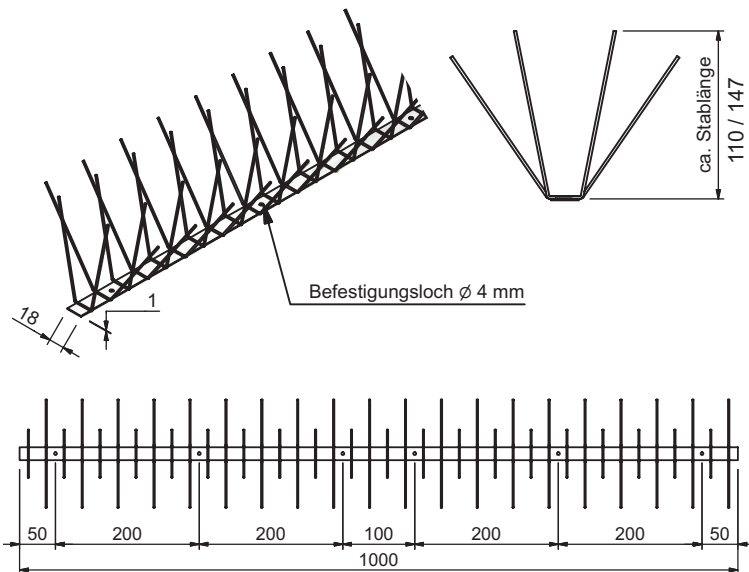

91.5236.2110

91.5236.2147

91.5236.2110 

Vogelabwehrspitzen mit 2 Stäben

aus Edelstahl, Materialstärke der Stäbe 1,5 - 1,8 mm, **Stablänge ca. 110 mm**, gelocht zum Anschrauben Stangenlänge : 1,00 m.

91.5236.2147 

Vogelabwehrspitzen mit 2 Stäben

aus Edelstahl, Materialstärke der Stäbe 1,5 - 1,8 mm, **Stablänge ca. 147 mm**, gelocht zum Anschrauben Stangenlänge : 1,00 m.

91.5236.4110

91.5236.4147

91.5236.4110 

Vogelabwehrspitzen mit 4 Stäben

aus Edelstahl, Materialstärke der Stäbe 1,5 - 1,8 mm, **Stablänge ca. 110 mm**, gelocht zum Anschrauben Stangenlänge : 1,00 m.

91.5236.4147 

Vogelabwehrspitzen mit 4 Stäben

aus Edelstahl, Materialstärke der Stäbe 1,5 - 1,8 mm, **Stablänge ca. 147 mm**, gelocht zum Anschrauben Stangenlänge : 1,00 m.