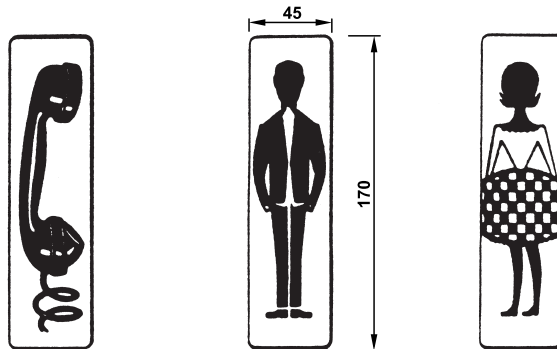

Selbstklebeschilder,

LM farblos eloxiert (Aloxyd) mit schwarzem Signet.

90.5025. . .

| Code | Piktogramm |
|------|------------|
| 10 | Telefon |
| 20 | Herren |
| 30 | Damen |

90.5025.

Selbstklebeschilder,

LM farblos eloxiert (Aloxyd) mit schwarzem Signet.

90.5026. . .

| Code | Piktogramm |
|------|------------|
| 10 | Stossen |
| 20 | Ziehen |

90.5026.10

90.5026.20

Selbstklebeschilder,

LM farblos eloxiert (Aloxyd) mit schwarzem Signet.

90.5027. . .

| Code | Piktogramm |
|------|------------|
| 10 | Stossen |
| 20 | Ziehen |

90.5027.10

90.5027.20

Piktogramm für WC,

aus Edelstahl matt, zum aufkleben.

90.5034. . .

| Code | Symbol | Abmessung |
|--------|--------------|-------------|
| 20 | Herren | 60 x 200 mm |
| 20.120 | Herren | 35 x 120 mm |
| 30 | Damen | 75 x 200 mm |
| 40.120 | Rollstuhl | 85 x 120 mm |
| 50.120 | Hand in Hand | 80 x 120 mm |

90.5034.20.120

90.5034.20 (Herren)
90.5034.30 (Damen)

Weitere Piktogramme oder andere Grössen auf Anfrage!

90.5034.40.120

90.5034.50.120