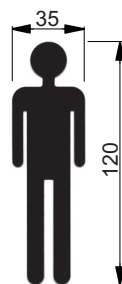

90.5027. . .

| Code | Piktogramm |
|------|------------|
| 10 | Stossen |
| 20 | Ziehen |

90.5027.10

90.5027.20

Piktogramm für WC,

aus Edelstahl matt, zum aufkleben.

90.5034. . .

| Code | Symbol | Abmessung |
|--------|--------------|-------------|
| 20 | Herren | 60 x 200 mm |
| 20.120 | Herren | 35 x 120 mm |
| 30 | Damen | 75 x 200 mm |
| 40.120 | Rollstuhl | 85 x 120 mm |
| 50.120 | Hand in Hand | 80 x 120 mm |

90.5034.20.120

90.5034.20 (Herren)
90.5034.30 (Damen)

Weitere Piktogramme oder andere Grössen auf Anfrage!

90.5034.40.120

90.5034.50.120