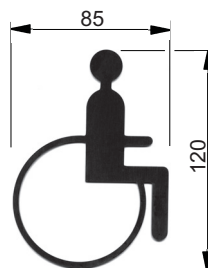

90.5027. . .

| Code | Piktogramm |
|------|------------|
| 10 | Stossen |
| 20 | Ziehen |

90.5027.10

90.5027.20

Piktogramm für WC,

aus Edelstahl matt, zum aufkleben.

90.5034. . .

| Code | Symbol | Abmessung |
|--------|--------------|-------------|
| 20 | Herren | 60 x 200 mm |
| 20.120 | Herren | 35 x 120 mm |
| 30 | Damen | 75 x 200 mm |
| 40.120 | Rollstuhl | 85 x 120 mm |
| 50.120 | Hand in Hand | 80 x 120 mm |

90.5034.20.120

90.5034.20 (Herren)
90.5034.30 (Damen)

Weitere Piktogramme oder andere Grössen auf Anfrage!

90.5034.40.120

90.5034.50.120