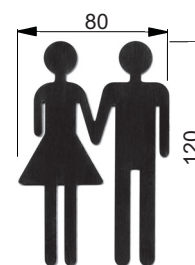

90.5027. . .

| Code | Piktogramm |
|------|------------|
| 10 | Stossen |
| 20 | Ziehen |

90.5027.10

90.5027.20

Piktogramm für WC,

aus Edelstahl matt, zum aufkleben.

90.5034. . .

| Code | Symbol | Abmessung |
|--------|--------------|-------------|
| 20 | Herren | 60 x 200 mm |
| 20.120 | Herren | 35 x 120 mm |
| 30 | Damen | 75 x 200 mm |
| 40.120 | Rollstuhl | 85 x 120 mm |
| 50.120 | Hand in Hand | 80 x 120 mm |

90.5034.20.120

90.5034.20 (Herren)
90.5034.30 (Damen)

Weitere Piktogramme oder andere Grössen auf Anfrage!

90.5034.40.120

90.5034.50.120