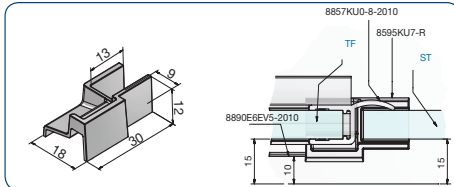

Art.-Nr. 8595KU7-L
gerader Schwallenschutz-
verbinder links

80.8593.07.0002

Art.-Nr. 8593KU7-R
90° Verbindung Seitenteil
Schwallenschutz rechts

80.8595.07.0002

Art.-Nr. 8595KU7-R
gerader Schwallenschutz-
verbinder rechts

80.8593.07.0001

Art.-Nr. 8593KU7-L
90° Verbindung Seitenteil
Schwallenschutz links

80.8594.07.0090

Art.-Nr. 8594KU7
90° Eckverbinder

ST=Seitenteil
TF=Türflügel

80.8596.07.0001

Art.-Nr. 8596KU7-L
Fünfeckverbinder
links-Türband links