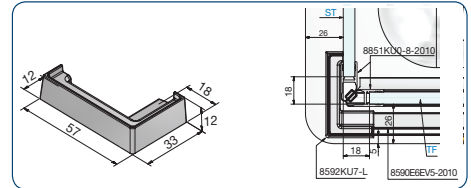

Abdeckkappen und Verbinder für eckigen Schwallenschutz, Kunststoff glanzverchromt

80.8591.07.0002

Art.-Nr. 8591KU7-R
Abdeckkappe rechts

80.8592.07.0001

Art.-Nr. 8592KU7-L
90° Abdeckkappe links

80.8595.07.0001

Art.-Nr. 8595KU7-L
gerader Schwallenschutz-
verbinder links

80.8593.07.0002

Art.-Nr. 8593KU7-R
90° Verbindung Seitenteil
Schwallenschutz rechts

80.8595.07.0002

Art.-Nr. 8595KU7-R
gerader Schwallenschutz-
verbinder rechts

80.8593.07.0001

Art.-Nr. 8593KU7-L
90° Verbindung Seitenteil
Schwallenschutz links

80.8594.07.0090

Art.-Nr. 8594KU7
90° Eckverbinder

ST=Seitenteil
TF=Türflügel

80.8596.07.0001

Art.-Nr. 8596KU7-L
Fünfeckverbinder
links-Türband links