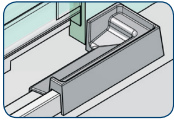

Abdeckkappen und Verbinder für eckigen Schwallenschutz, Kunststoff glanzverchromt

80.8591.07.0002

Art.-Nr. 8591KU7-R
Abdeckkappe rechts

80.8592.07.0001

Art.-Nr. 8592KU7-L
90° Abdeckkappe links

80.8595.07.0001

Art.-Nr. 8595KU7-L
gerader Schwallenschutz-
verbinder links

80.8593.07.0002

Art.-Nr. 8593KU7-R
90° Verbindung Seitenteil
Schwallenschutz rechts

80.8595.07.0002

Art.-Nr. 8595KU7-R
gerader Schwallenschutz-
verbinder rechts