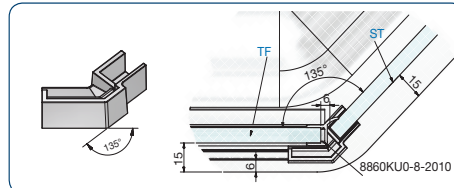

Art.-Nr. 8595KU7-L
gerader Schwallenschutz-
verbinder links

80.8593.07.0002

Art.-Nr. 8593KU7-R
90° Verbindung Seitenteil
Schwallenschutz rechts

80.8595.07.0002

Art.-Nr. 8595KU7-R
gerader Schwallenschutz-
verbinder rechts

80.8593.07.0001

Art.-Nr. 8593KU7-L
90° Verbindung Seitenteil
Schwallenschutz links

80.8594.07.0090

Art.-Nr. 8594KU7
90° Eckverbinder

ST=Seitenteil
TF=Türflügel

80.8596.07.0001

Art.-Nr. 8596KU7-L
Fünfeckverbinder
links-Türband links

80.8597.07.0002

Art.-Nr. 8597KU7-R
Fünfeckverbinder
rechts-Türband links

80.8596.07.0002

Art.-Nr. 8596KU7-R
Fünfeckverbinder
rechts-Türband rechts

80.8597.07.0001

Art.-Nr. 8597KU7-L
Fünfeckverbinder
links-Türband rechts