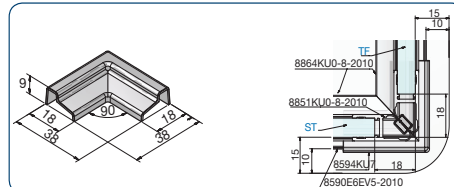

Art.-Nr. 8595KU7-L
gerader Schwallenschutz-
verbinder links

80.8593.07.0002

Art.-Nr. 8593KU7-R
90° Verbindung Seitenteil
Schwallenschutz rechts

80.8595.07.0002

Art.-Nr. 8595KU7-R
gerader Schwallenschutz-
verbinder rechts

80.8593.07.0001

Art.-Nr. 8593KU7-L
90° Verbindung Seitenteil
Schwallenschutz links

80.8594.07.0090

Art.-Nr. 8594KU7
90° Eckverbinder

ST=Seitenteil
TF=Türflügel

80.8596.07.0001

Art.-Nr. 8596KU7-L
Fünfeckverbinder
links-Türband links