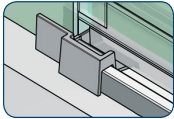

Abdeckkappen und Verbinder für eckigen Schwallenschutz, Kunststoff glanzverchromt

80.8591.07.0002

Art.-Nr. 8591KU7-R
Abdeckkappe rechts

80.8592.07.0001

Art.-Nr. 8592KU7-L
90° Abdeckkappe links

80.8595.07.0001

Art.-Nr. 8595KU7-L
gerader Schwallenschutz-
verbinder links

80.8593.07.0002

Art.-Nr. 8593KU7-R
90° Verbindung Seitenteil
Schwallenschutz rechts

80.8595.07.0002

Art.-Nr. 8595KU7-R
gerader Schwallenschutz-
verbinder rechts