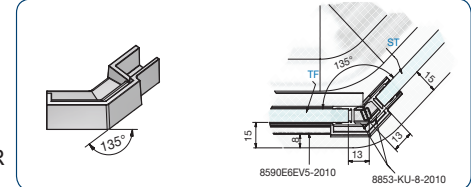

Art.-Nr. 8595KU7-L
gerader Schwallenschutz-
verbinder links

80.8593.07.0002

Art.-Nr. 8593KU7-R
90° Verbindung Seitenteil
Schwallenschutz rechts

80.8595.07.0002

Art.-Nr. 8595KU7-R
gerader Schwallenschutz-
verbinder rechts

80.8593.07.0001

Art.-Nr. 8593KU7-L
90° Verbindung Seitenteil
Schwallenschutz links

80.8594.07.0090

Art.-Nr. 8594KU7
90° Eckverbinder

ST=Seitenteil
TF=Türflügel

80.8596.07.0001

Art.-Nr. 8596KU7-L
Fünfeckverbinder
links-Türband links

80.8597.07.0002

Art.-Nr. 8597KU7-R
Fünfeckverbinder
rechts-Türband links

80.8596.07.0002

Art.-Nr. 8596KU7-R
Fünfeckverbinder
rechts-Türband rechts

80.8597.07.0001

Art.-Nr. 8597KU7-L
Fünfeckverbinder
links-Türband rechts