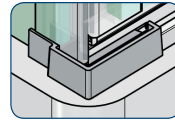

Art.-Nr. 8595KU7-L
gerader Schwallenschutz-
verbinder links

80.8593.07.0002

Art.-Nr. 8593KU7-R
90° Verbindung Seitenteil
Schwallenschutz rechts

80.8595.07.0002

Art.-Nr. 8595KU7-R
gerader Schwallenschutz-
verbinder rechts

80.8593.07.0001

Art.-Nr. 8593KU7-L
90° Verbindung Seitenteil
Schwallenschutz links

80.8594.07.0090

Art.-Nr. 8594KU7
90° Eckverbinder

ST=Seitenteil
TF=Türflügel

80.8596.07.0001

Art.-Nr. 8596KU7-L
Fünfeckverbinder
links-Türband links