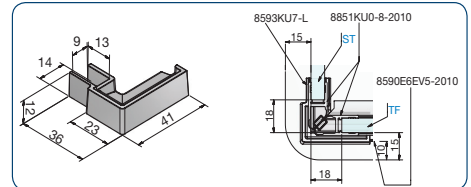

Art.-Nr. 8595KU7-L
gerader Schwallenschutz-
verbinder links

80.8593.07.0002

Art.-Nr. 8593KU7-R
90° Verbindung Seitenteil
Schwallenschutz rechts

80.8595.07.0002

Art.-Nr. 8595KU7-R
gerader Schwallenschutz-
verbinder rechts

80.8593.07.0001

Art.-Nr. 8593KU7-L
90° Verbindung Seitenteil
Schwallenschutz links

80.8594.07.0090

Art.-Nr. 8594KU7
90° Eckverbinder

ST=Seitenteil
TF=Türflügel

80.8596.07.0001

Art.-Nr. 8596KU7-L
Fünfeckverbinder
links-Türband links