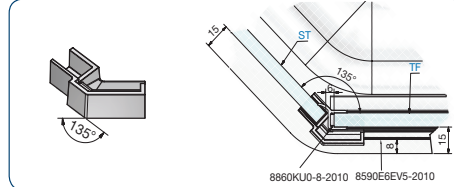

Art.-Nr. 8595KU7-L
gerader Schwallenschutz-
verbinder links

80.8593.07.0002

Art.-Nr. 8593KU7-R
90° Verbindung Seitenteil
Schwallenschutz rechts

80.8595.07.0002

Art.-Nr. 8595KU7-R
gerader Schwallenschutz-
verbinder rechts

80.8593.07.0001

Art.-Nr. 8593KU7-L
90° Verbindung Seitenteil
Schwallenschutz links

80.8594.07.0090

Art.-Nr. 8594KU7
90° Eckverbinder

ST=Seitenteil
TF=Türflügel

80.8596.07.0001

Art.-Nr. 8596KU7-L
Fünfeckverbinder
links-Türband links

80.8597.07.0002

Art.-Nr. 8597KU7-R
Fünfeckverbinder
rechts-Türband links

80.8596.07.0002

Art.-Nr. 8596KU7-R
Fünfeckverbinder
rechts-Türband rechts

80.8597.07.0001

Art.-Nr. 8597KU7-L
Fünfeckverbinder
links-Türband rechts