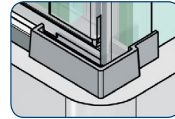

Abdeckkappen und Verbinder für eckigen Schwallenschutz, Kunststoff glanzverchromt

80.8591.07.0002

Art.-Nr. 8591KU7-R
Abdeckkappe rechts

80.8592.07.0001

Art.-Nr. 8592KU7-L
90° Abdeckkappe links

80.8595.07.0001

Art.-Nr. 8595KU7-L
gerader Schwallenschutz-
verbinder links

80.8593.07.0002

Art.-Nr. 8593KU7-R
90° Verbindung Seitenteil
Schwallenschutz rechts

80.8595.07.0002

Art.-Nr. 8595KU7-R
gerader Schwallenschutz-
verbinder rechts

80.8593.07.0001

Art.-Nr. 8593KU7-L
90° Verbindung Seitenteil
Schwallenschutz links

80.8594.07.0090

Art.-Nr. 8594KU7
90° Eckverbinder

ST=Seitenteil
TF=Türflügel

80.8596.07.0001

Art.-Nr. 8596KU7-L
Fünfeckverbinder
links-Türband links