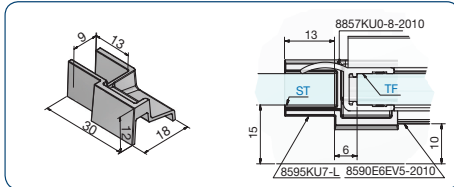

Abdeckkappen und Verbinder für eckigen Schwallenschutz, Kunststoff glanzverchromt

80.8591.07.0002

Art.-Nr. 8591KU7-R
Abdeckkappe rechts

80.8592.07.0001

Art.-Nr. 8592KU7-L
90° Abdeckkappe links

80.8595.07.0001

Art.-Nr. 8595KU7-L
gerader Schwallenschutz-
verbinder links

80.8593.07.0002

Art.-Nr. 8593KU7-R
90° Verbindung Seitenteil
Schwallenschutz rechts

80.8595.07.0002

Art.-Nr. 8595KU7-R
gerader Schwallenschutz-
verbinder rechts

80.8593.07.0001

Art.-Nr. 8593KU7-L
90° Verbindung Seitenteil
Schwallenschutz links

80.8594.07.0090

Art.-Nr. 8594KU7
90° Eckverbinder

ST=Seitenteil
TF=Türflügel

80.8596.07.0001

Art.-Nr. 8596KU7-L
Fünfeckverbinder
links-Türband links