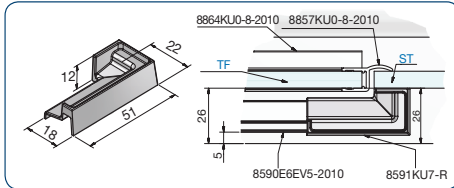

Abdeckkappen und Verbinder für eckigen Schwallenschutz, Kunststoff glanzverchromt

80.8591.07.0002

Art.-Nr. 8591KU7-R
Abdeckkappe rechts

80.8592.07.0001

Art.-Nr. 8592KU7-L
90° Abdeckkappe links

80.8595.07.0001

Art.-Nr. 8595KU7-L
gerader Schwallenschutz-
verbinder links

80.8593.07.0002

Art.-Nr. 8593KU7-R
90° Verbindung Seitenteil
Schwallenschutz rechts

80.8595.07.0002

Art.-Nr. 8595KU7-R
gerader Schwallenschutz-
verbinder rechts

80.8593.07.0001

Art.-Nr. 8593KU7-L
90° Verbindung Seitenteil
Schwallenschutz links

80.8594.07.0090

Art.-Nr. 8594KU7
90° Eckverbinder

ST=Seitenteil
TF=Türflügel

80.8596.07.0001

Art.-Nr. 8596KU7-L
Fünfeckverbinder
links-Türband links