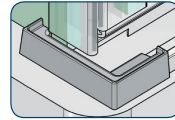

Abdeckkappen und Verbinder für eckigen Schwallenschutz, Kunststoff glanzverchromt

80.8591.07.0002

Art.-Nr. 8591KU7-R
Abdeckkappe rechts

80.8592.07.0001

Art.-Nr. 8592KU7-L
90° Abdeckkappe links

80.8595.07.0001

Art.-Nr. 8595KU7-L
gerader Schwallenschutz-
verbinder links

80.8593.07.0002

Art.-Nr. 8593KU7-R
90° Verbindung Seitenteil
Schwallenschutz rechts

80.8595.07.0002

Art.-Nr. 8595KU7-R
gerader Schwallenschutz-
verbinder rechts

80.8593.07.0001

Art.-Nr. 8593KU7-L
90° Verbindung Seitenteil
Schwallenschutz links

80.8594.07.0090

Art.-Nr. 8594KU7
90° Eckverbinder

ST=Seitenteil
TF=Türflügel

80.8596.07.0001

Art.-Nr. 8596KU7-L
Fünfeckverbinder
links-Türband links