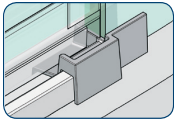

Art.-Nr. 8595KU7-L
gerader Schwallenschutz-
verbinder links

80.8593.07.0002

Art.-Nr. 8593KU7-R
90° Verbindung Seitenteil
Schwallenschutz rechts

80.8595.07.0002

Art.-Nr. 8595KU7-R
gerader Schwallenschutz-
verbinder rechts

80.8593.07.0001

Art.-Nr. 8593KU7-L
90° Verbindung Seitenteil
Schwallenschutz links

80.8594.07.0090

Art.-Nr. 8594KU7
90° Eckverbinder

ST=Seitenteil
TF=Türflügel

80.8596.07.0001

Art.-Nr. 8596KU7-L
Fünfeckverbinder
links-Türband links