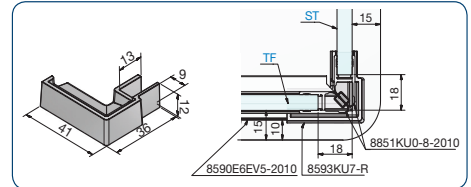

Abdeckkappen und Verbinder für eckigen Schwallenschutz, Kunststoff glanzverchromt

80.8591.07.0002

Art.-Nr. 8591KU7-R
Abdeckkappe rechts

80.8592.07.0001

Art.-Nr. 8592KU7-L
90° Abdeckkappe links

80.8595.07.0001

Art.-Nr. 8595KU7-L
gerader Schwallenschutz-
verbinder links

80.8593.07.0002

Art.-Nr. 8593KU7-R
90° Verbindung Seitenteil
Schwallenschutz rechts

80.8595.07.0002

Art.-Nr. 8595KU7-R
gerader Schwallenschutz-
verbinder rechts

80.8593.07.0001

Art.-Nr. 8593KU7-L
90° Verbindung Seitenteil
Schwallenschutz links

80.8594.07.0090

Art.-Nr. 8594KU7
90° Eckverbinder

ST=Seitenteil
TF=Türflügel

80.8596.07.0001

Art.-Nr. 8596KU7-L
Fünfeckverbinder
links-Türband links