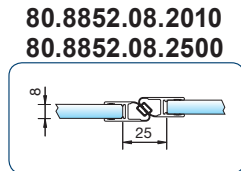

Art.-Nr. 8852KUO-8-2010
Art.-Nr. 8852KUO-8-2500
für 6 und 8 mm Glas für ein einseitig öffnendes Duschtürband