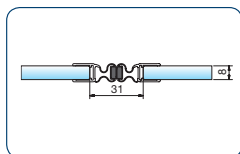

**Dichtprofile für Glas-Glas 180° überlappend, Kunststoff naturfarbig-opak**

Art.-Nr. 8858KUO-8-2010  
Art.-Nr. 8858KUO-8-2500  
für 6 und 8 mm Glas für ein einseitig nach außen öffnendes Duschtürband

**Dichtprofile für Glas-Glas, Gradzahl flexibel, Kunststoff naturfarbig-opak**

**80.8874.08.2010**  
**80.8874.08.2500**

Art.-Nr. 8874KUO-8-2010  
Art.-Nr. 8874KUO-8-2500  
für 6 und 8 mm Glas für ein einseitig nach außen öffnendes Duschtürband

Anwendung 180°

Anwendung 135°

Anwendung 90°