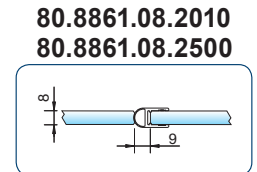

Art.-Nr. 8861KUO-8-2010
Art.-Nr. 8861KUO-8-2500
für 6 und 8 mm Glas für ein beidseitig öffnendes Duschtürband