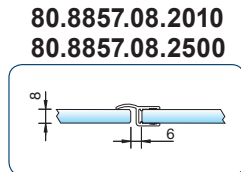

Art.-Nr. 8857KUO-8-2010
Art.-Nr. 8857KUO-8-2500
für 6 und 8 mm Glas für ein einseitig öffnendes Duschtürband