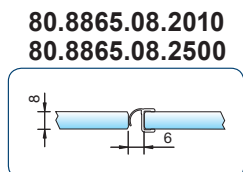

Art.-Nr. 8865KUO-8-2010
Art.-Nr. 8865KUO-8-2500
für 8 mm Glas für ein einseitig öffnendes Duschtürband