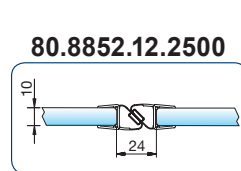

Art.-Nr. 8852KUO-12-2500
für 10 und 12 mm Glas für ein einseitig öffnendes Duschtürband