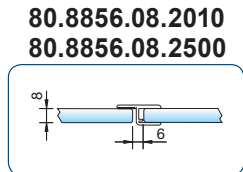

Art.-Nr. 8856KUO-8-2010
Art.-Nr. 8856KUO-8-2500
für 6 und 8 mm Glas für ein einseitig öffnendes Duschtürband