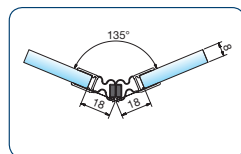

**Dichtprofile für Glas-Glas 180° überlappend, Kunststoff naturfarbig-opak**

Art.-Nr. 8858KUO-8-2010  
Art.-Nr. 8858KUO-8-2500  
für 6 und 8 mm Glas für ein einseitig nach außen öffnendes Duschtürband

**Dichtprofile für Glas-Glas, Gradzahl flexibel, Kunststoff naturfarbig-opak**

**80.8874.08.2010**  
**80.8874.08.2500**

Art.-Nr. 8874KUO-8-2010  
Art.-Nr. 8874KUO-8-2500  
für 6 und 8 mm Glas für ein einseitig nach außen öffnendes Duschtürband

Anwendung 180°

Anwendung 135°

Anwendung 90°