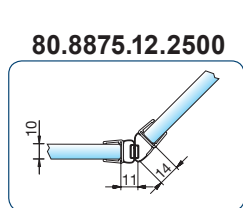

Art.-Nr. 8875KUO-12-2500
für 10 und 12 mm Glas für ein ein- und beidseitig zu öffnendes Duschtürband