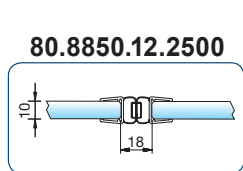

Art.-Nr. 8850KUO-12-2500
für 10 und 12 mm Glas für ein beidseitig öffnendes Duschtürband