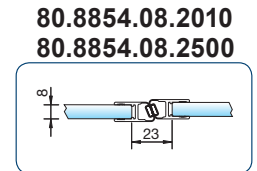

Art.-Nr. 8854KUO-8-2010
Art.-Nr. 8854KUO-8-2500
für 6 und 8 mm Glas für ein einseitig öffnendes Duschtürband