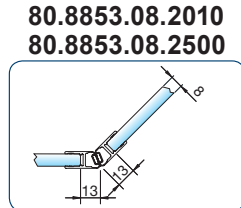

**Dichtprofile für Glas-Glas 135°, Kunststoff naturfarbig-opak**

Art.-Nr. 8860KUO-8-2010  
Art.-Nr. 8860KUO-8-2500  
für 6 und 8 mm Glas für ein einseitig zu öffnendes Duschtürband

Art.-Nr. 8875KUO-12-2500  
für 10 und 12 mm Glas für ein ein- und beidseitig zu öffnendes Duschtürband