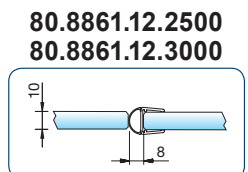

Art.-Nr. 8861KUO-12-2500
Art.-Nr. 8861KUO-12-3000
für 10 und 12 mm Glas für ein beidseitig öffnendes Duschtürband