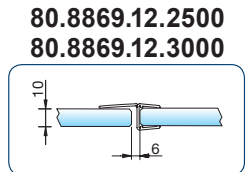

Art.-Nr. 8869KUO-12-2500
Art.-Nr. 8869KUO-12-3000
für 10 und 12 mm Glas für ein einseitig öffnendes Duschtürband