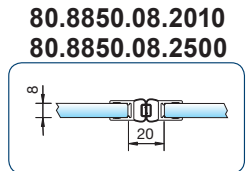

Dichtprofile für Glas-Glas 180°, Kunststoff naturfarbig-opak

Art.-Nr. 8850KUO-8-2010
Art.-Nr. 8850KUO-8-2500
für 6 und 8 mm Glas für ein beidseitig öffnendes Duschtürband