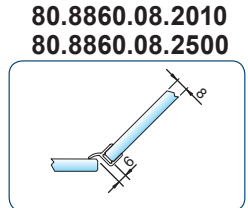

**Dichtprofile für Glas-Glas 135°, Kunststoff naturfarbig-opak**

Art.-Nr. 8860KUO-8-2010  
Art.-Nr. 8860KUO-8-2500  
für 6 und 8 mm Glas für ein einseitig zu öffnendes Duschtürband

Art.-Nr. 8875KUO-12-2500  
für 10 und 12 mm Glas für ein ein- und beidseitig zu öffnendes Duschtürband