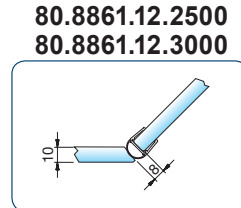

Art.-Nr. 8861KUO-12-2500
Art.-Nr. 8861KUO-12-3000
für 10 und 12 mm Glas für ein beidseitig zu öffnendes Duschtürband