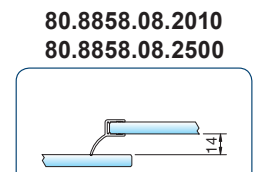

Dichtprofile für Glas-Glas 180° überlappend, Kunststoff naturfarbig-opak

Art.-Nr. 8858KUO-8-2010
Art.-Nr. 8858KUO-8-2500
für 6 und 8 mm Glas für ein einseitig nach außen öffnendes Duschtürband