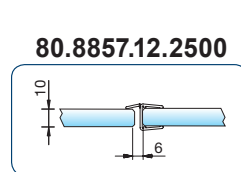

Art.-Nr. 8857KUO-12-2500
für 10 und 12 mm Glas für ein einseitig öffnendes Duschtürband