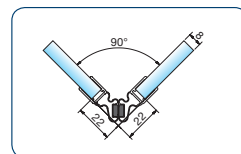

**80.8874.08.2010**  
**80.8874.08.2500**

Art.-Nr. 8874KUO-8-2010  
Art.-Nr. 8874KUO-8-2500  
für 6 und 8 mm Glas für ein einseitig nach außen öffnendes Duschtürband

Anwendung 180°

Anwendung 135°

Anwendung 90°

Abzugsmaße für 8mm Glas

Einbauwinkel	Abzugsmaß
90°	22 mm
105°	23 mm
120°	19 mm
135°	18 mm
150°	16 mm
165°	16 mm
180°	15,5 mm

Achtung: die hier dargestellten Abzugsmaße gelten nur für 8 bzw 10 mm Glas! Abzugsmaße bei 6 bzw 12 mm auf Anfrage