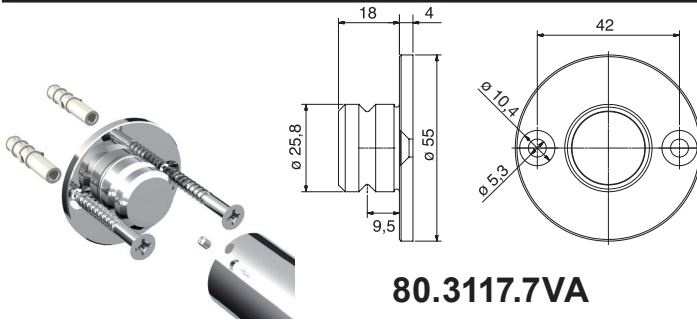

80.8517.VA

80.8517.VA

Wandanschlussbolzen

für Vivere II, Laufrohr, Ø 30 mm,
Edelstahl (P+S 8517VA)

80.3117.7VA

80.3117.7VA

Wandanschlussplatte Vivere II,

mit Zapfen, Edelstahl (P+S 31177VA)

80.8547.VA

80.8547.VA

Wandhalter Vivere II,

Ø 20 mm, Edelstahl (P+S 8547VA)

Beispiel Nischendusche mit einfachem Laufrohr

Nischengrößen bis 1200 mm können mit unseren Duschen 8563VA-V, 8564VA-V und 8565VA-V realisiert werden. Bei Nischengrößen über 1200 mm bis 2000 mm empfehlen wir unsere Duschen 8557VA-V, 8558VA-V und 8559VA-V mit doppelter Laufschiene.

80.3129.0VA

Laufrohr Vivere II,

Edelstahl Werkstoff 1.4301,
Abmessung: Ø 30 x 2 x 6000 mm

STH = Seitenteilhöhe
TH = Türhöhe
DH = Duschhöhe