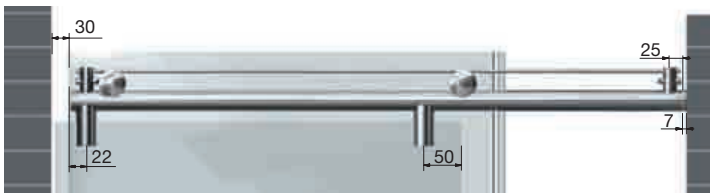

80.8517.VA

80.8517.VA

Wandanschlussbolzen

für Vivere II, Laufrohr, Ø 30 mm,
Edelstahl (P+S 8517VA)

80.3117.7VA

80.3117.7VA

Wandanschlussplatte Vivere II,

mit Zapfen, Edelstahl (P+S 31177VA)

80.8547.VA

80.8547.VA

Wandhalter Vivere II,

Ø 20 mm, Edelstahl (P+S 8547VA)

Beispiel Nischendusche mit einfachem Laufrohr

Nischengrößen bis 1200 mm können mit unseren Duschen 8563VA-V, 8564VA-V und 8565VA-V realisiert werden. Bei Nischengrößen über 1200 mm bis 2000 mm empfehlen wir unsere Duschen 8557VA-V, 8558VA-V und 8559VA-V mit doppelter Laufschiene.

80.3129.0VA

Laufrohr Vivere II,

Edelstahl Werkstoff 1.4301,
Abmessung: Ø 30 x 2 x 6000 mm

STH = Seitenteilhöhe
TH = Türhöhe
DH = Duschhöhe