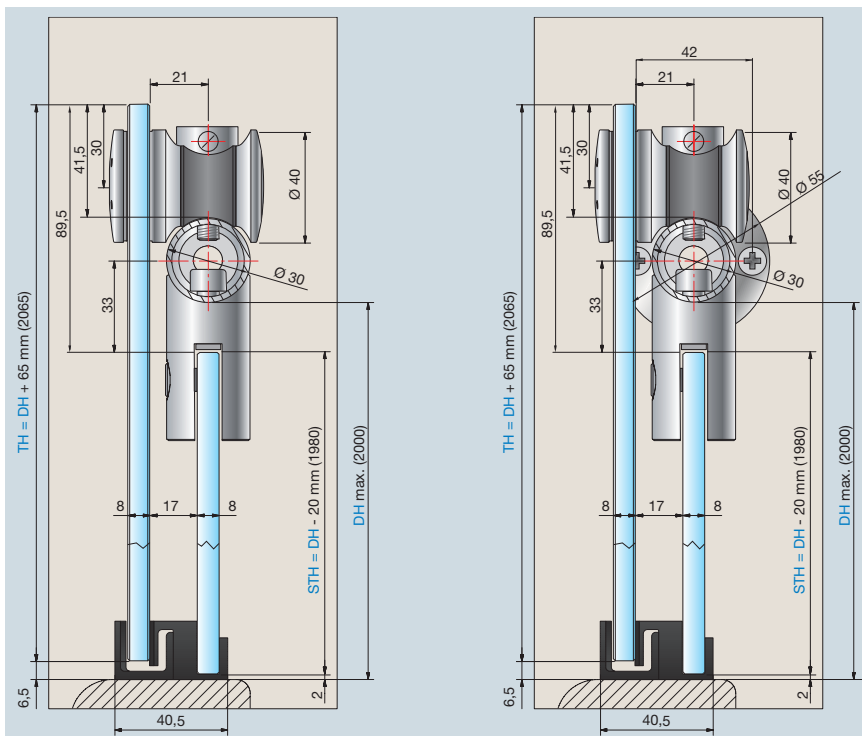

80.8517.VA

80.8517.VA

Wandanschlussbolzen

für Vivere II, Laufrohr, Ø 30 mm,
Edelstahl (P+S 8517VA)

80.3117.7VA

80.3117.7VA

Wandanschlussplatte Vivere II,

mit Zapfen, Edelstahl (P+S 31177VA)

80.8547.VA

80.8547.VA

Wandhalter Vivere II,

Ø 20 mm, Edelstahl (P+S 8547VA)

Beispiel Nischendusche mit einfachem Laufrohr

Nischengrößen bis 1200 mm können mit unseren Duschen 8563VA-V, 8564VA-V und 8565VA-V realisiert werden. Bei Nischengrößen über 1200 mm bis 2000 mm empfehlen wir unsere Duschen 8557VA-V, 8558VA-V und 8559VA-V mit doppelter Laufschiene.

80.3129.0VA

Laufrohr Vivere II,

Edelstahl Werkstoff 1.4301,
Abmessung: Ø 30 x 2 x 6000 mm

STH = Seitenteilhöhe
TH = Türhöhe
DH = Duschhöhe