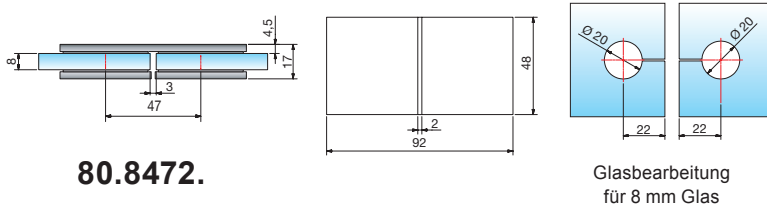

Glas-Wand 90°, Messing, ohne Befestigungs-lasche, für Glasdicke 8 / 10 / 12 mm.

80.8464. . .

Code	P+S	Ausführung MS
MS07	8464MS7	glanzverchromt

80.8466.

Längsverbinder Modesta,

Glas-Wand 180°, Messing, für Glasdicke 8 / 10 / 12 mm.

80.8466. . .

Code	P+S	Ausführung MS
MS07	8466MS7	glanzverchromt

80.8468.

Winkelverbinder Modesta,

Glas-Glas 90°, Messing, für Glasdicke 8 / 10 / 12 mm.

80.8468. . .

Code	P+S	Ausführung MS
MS07	8468MS7	glanzverchromt

80.8470.

Winkelverbinder Modesta,

Glas-Glas 135°, Messing, für Glasdicke 8 / 10 / 12 mm.

80.8470. . .

Code	P+S	Ausführung MS
MS07	8470MS7	glanzverchromt

80.8472.

Längsverbinder Modesta,

Glas-Glas 180°, Messing, für Glasdicke 8 / 10 / 12 mm.