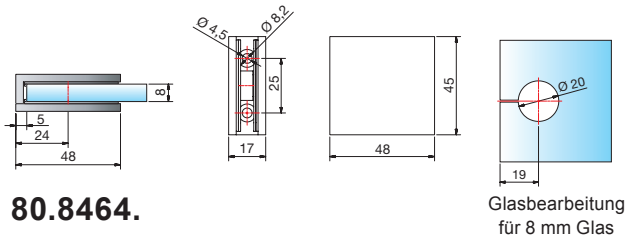

80.8462.

Winkelverbinder Modesta,

Glas-Wand 90°, Messing, einseitige Befestigungs-lasche, für Glasdicke 8 / 10 / 12 mm.

80.8462. . .

Code	P+S	Ausführung MS
MS07	8462MS7	glanzverchromt

80.8464.

Verbinder Modesta,

Glas-Wand 90°, Messing, ohne Befestigungs-lasche, für Glasdicke 8 / 10 / 12 mm.

80.8464. . .

Code	P+S	Ausführung MS
MS07	8464MS7	glanzverchromt

80.8466.

Längsverbinder Modesta,

Glas-Wand 180°, Messing, für Glasdicke 8 / 10 / 12 mm.

80.8466. . .

Code	P+S	Ausführung MS
MS07	8466MS7	glanzverchromt

80.8468.

Winkelverbinder Modesta,

Glas-Glas 90°, Messing, für Glasdicke 8 / 10 / 12 mm.

80.8468. . .

Code	P+S	Ausführung MS
MS07	8468MS7	glanzverchromt

80.8470.

Winkelverbinder Modesta,

Glas-Glas 135°, Messing, für Glasdicke 8 / 10 / 12 mm.

80.8470. . .

Code	P+S	Ausführung MS
MS07	8470MS7	glanzverchromt

80.8472.

Längsverbinder Modesta,

Glas-Glas 180°, Messing, für Glasdicke 8 / 10 / 12 mm.