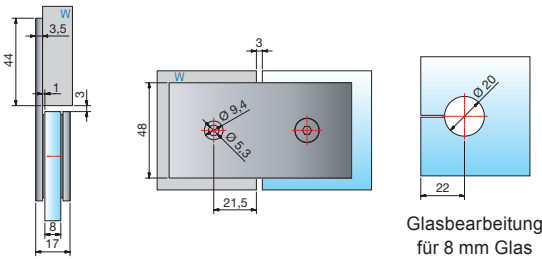

80.8462.

Winkelverbinder Modesta,

Glas-Wand 90°, Messing, einseitige Befestigungs-lasche, für Glasdicke 8 / 10 / 12 mm.

80.8462. . .

Code	P+S	Ausführung MS
MS07	8462MS7	glanzverchromt

80.8464.

Verbinder Modesta,

Glas-Wand 90°, Messing, ohne Befestigungs-lasche, für Glasdicke 8 / 10 / 12 mm.

80.8464. . .

Code	P+S	Ausführung MS
MS07	8464MS7	glanzverchromt

80.8466.

Längsverbinder Modesta,

Glas-Wand 180°, Messing, für Glasdicke 8 / 10 / 12 mm.

80.8466. . .

Code	P+S	Ausführung MS
MS07	8466MS7	glanzverchromt

80.8468.

Winkelverbinder Modesta,

Glas-Glas 90°, Messing, für Glasdicke 8 / 10 / 12 mm.

80.8468. . .

Code	P+S	Ausführung MS
MS07	8468MS7	glanzverchromt

80.8470.

Winkelverbinder Modesta,

Glas-Glas 135°, Messing, für Glasdicke 8 / 10 / 12 mm.

80.8470. . .

Code	P+S	Ausführung MS
MS07	8470MS7	glanzverchromt

80.8472.

Längsverbinder Modesta,

Glas-Glas 180°, Messing, für Glasdicke 8 / 10 / 12 mm.