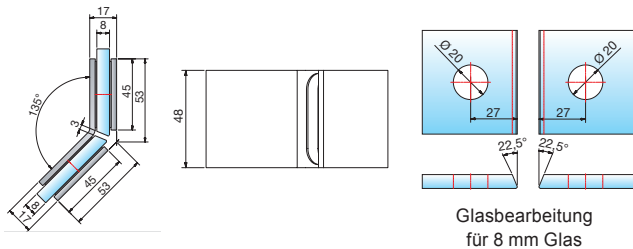

Glas-Wand 90°, Messing, ohne Befestigungs-lasche, für Glasdicke 8 / 10 / 12 mm.

80.8464. . .

Code	P+S	Ausführung MS
MS07	8464MS7	glanzverchromt

80.8466.

Längsverbinder Modesta,

Glas-Wand 180°, Messing, für Glasdicke 8 / 10 / 12 mm.

80.8466. . .

Code	P+S	Ausführung MS
MS07	8466MS7	glanzverchromt

80.8468.

Winkelverbinder Modesta,

Glas-Glas 90°, Messing, für Glasdicke 8 / 10 / 12 mm.

80.8468. . .

Code	P+S	Ausführung MS
MS07	8468MS7	glanzverchromt

80.8470.

Winkelverbinder Modesta,

Glas-Glas 135°, Messing, für Glasdicke 8 / 10 / 12 mm.

80.8470. . .

Code	P+S	Ausführung MS
MS07	8470MS7	glanzverchromt

80.8472.

Längsverbinder Modesta,

Glas-Glas 180°, Messing, für Glasdicke 8 / 10 / 12 mm.

80.8472. . .

Code	P+S	Ausführung MS
MS07	8472MS7	glanzverchromt

Legende: ST = Seitenteil, TF = Türflügel, W = Wand