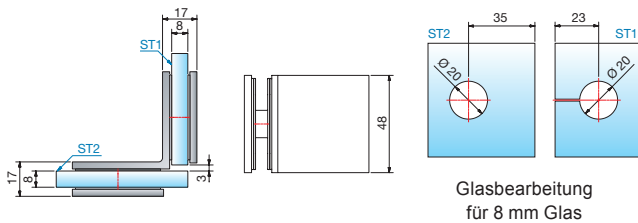

80.8462.

Winkelverbinder Modesta,

Glas-Wand 90°, Messing, einseitige Befestigungs-lasche, für Glasdicke 8 / 10 / 12 mm.

80.8462. . .

Code	P+S	Ausführung MS
MS07	8462MS7	glanzverchromt

80.8464.

Verbinder Modesta,

Glas-Wand 90°, Messing, ohne Befestigungs-lasche, für Glasdicke 8 / 10 / 12 mm.

80.8464. . .

Code	P+S	Ausführung MS
MS07	8464MS7	glanzverchromt

80.8466.

Längsverbinder Modesta,

Glas-Wand 180°, Messing, für Glasdicke 8 / 10 / 12 mm.

80.8466. . .

Code	P+S	Ausführung MS
MS07	8466MS7	glanzverchromt

80.8468.

Winkelverbinder Modesta,

Glas-Glas 90°, Messing, für Glasdicke 8 / 10 / 12 mm.

80.8468. . .

Code	P+S	Ausführung MS
MS07	8468MS7	glanzverchromt

80.8470.

Winkelverbinder Modesta,

Glas-Glas 135°, Messing, für Glasdicke 8 / 10 / 12 mm.

80.8470. . .

Code	P+S	Ausführung MS
MS07	8470MS7	glanzverchromt

80.8472.

Längsverbinder Modesta,

Glas-Glas 180°, Messing, für Glasdicke 8 / 10 / 12 mm.