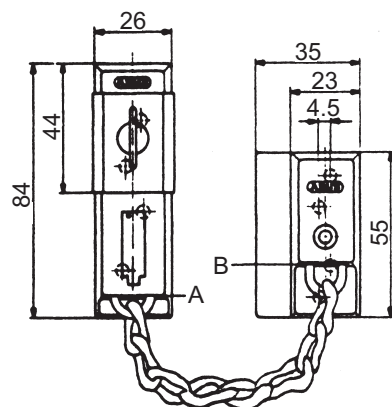

70.1458.00

70.1458.00

Türkette

mit Überwurfing für Türdrücker, Kettenlänge 300 mm, silberfarbig.

70.1461.10

70.1461.10

Sicherheits - Türkette

mit Kindersicherung und Ketten-Parkposition, Kette gehärtet, vernickelt.

70.1462.

Verschliessbare Türketten

extra lange Schiene mit eingebautem Federwiderstand. Kettenhalterung mit Knopf, daher kein lästiges Baumeln der Kette. Schliessgehäuse drehbar, daher leichtes Einführen des Schlüssels möglich. Die Kette ist aus gehärtetem Spezialstahl, Kettenlänge 125 mm, mit 2 Schlüssel.

70.1462. . .

Code	Ausführung
10	silberfarbig
20	brüniert
30	weiss

70.1463.10

70.1463.10

Verschliessbare Türkette,

für Türen mit Glaseinsatz oder schmalen Aluprofilen. Kettenlänge 160 mm, mit 2 Schlüssel, vernickelt.

70.1468.

Schlüsselloch - Sperrer,

Zylinderteil Messing, 2 Schlüssel Stahl vernickelt.

70.1468. . .

Code	Ausführung
01	für Einsteckschloss, verschieden schliessend
02	für Kastenschloss, verschieden schliessend
21	für Einsteckschloss, gleichschliessend
22	für Kastenschloss, gleichschliessend