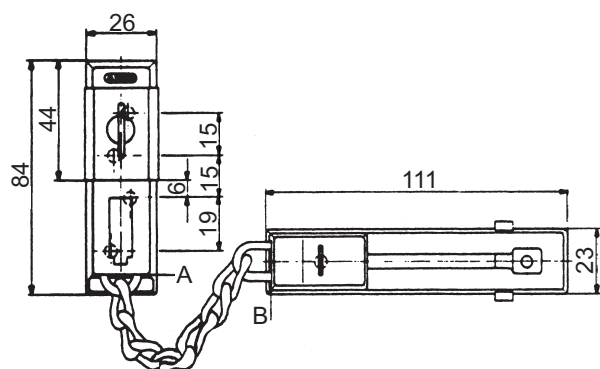

70.1458.00

70.1458.00

Türkette

mit Überwurfing für Türdrücker, Kettenlänge 300 mm, silberfarbig.

70.1461.10

70.1461.10

Sicherheits - Türkette

mit Kindersicherung und Ketten-Parkposition, Kette gehärtet, vernickelt.

70.1462.

Verschliessbare Türketten

extra lange Schiene mit eingebautem Federwiderstand. Kettenhalterung mit Knopf, daher kein lästiges Baumeln der Kette. Schliessgehäuse drehbar, daher leichtes Einführen des Schlüssels möglich. Die Kette ist aus gehärtetem Spezialstahl, Kettenlänge 125 mm, mit 2 Schlüssel.

70.1462. . .

Code	Ausführung
10	silberfarbig
20	brüniert
30	weiss

70.1463.10

70.1463.10

Verschliessbare Türkette,

für Türen mit Glaseinsatz oder schmalen Aluprofilen. Kettenlänge 160 mm, mit 2 Schlüssel, vernickelt.

70.1468.

Schlüsselloch - Sperrer,

Zylinderteil Messing, 2 Schlüssel Stahl vernickelt.

70.1468. . .

Code	Ausführung
01	für Einsteckschloss, verschieden schliessend
02	für Kastenschloss, verschieden schliessend
21	für Einsteckschloss, gleichschliessend
22	für Kastenschloss, gleichschliessend