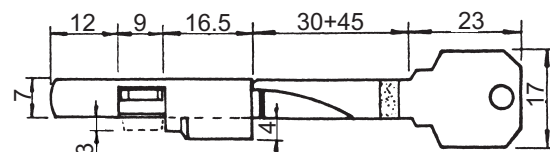

70.1462. . .

Code	Ausführung
10	silberfarbig
20	brüniert
30	weiss

70.1463.10

70.1463.10

Verschliessbare Türkette,

für Türen mit Glaseinsatz oder schmalen Aluprofilen. Kettenlänge 160 mm, mit 2 Schlüssel, vernickelt.

70.1468.

Schlüsselloch - Sperrer,

Zylinderteil Messing, 2 Schlüssel Stahl vernickelt.

70.1468. . .

Code	Ausführung
01	für Einsteckschloss, verschieden schliessend
02	für Kastenschloss, verschieden schliessend
21	für Einsteckschloss, gleichschliessend
22	für Kastenschloss, gleichschliessend