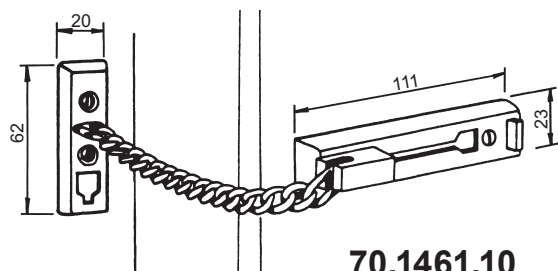

70.1458.00

70.1458.00

Türkette

mit Überwurfing für Türdrücker, Kettenlänge 300 mm, silberfarbig.

70.1461.10

70.1461.10

Sicherheits - Türkette

mit Kindersicherung und Ketten-Parkposition, Kette gehärtet, vernickelt.

70.1462.

Verschliessbare Türketten

extra lange Schiene mit eingebautem Federwiderstand. Kettenhalterung mit Knopf, daher kein lästiges Baumeln der Kette. Schliessgehäuse drehbar, daher leichtes Einführen des Schlüssels möglich. Die Kette ist aus gehärtetem Spezialstahl, Kettenlänge 125 mm, mit 2 Schlüssel.

70.1462. . .

Code	Ausführung
10	silberfarbig
20	brüniert
30	weiss

70.1463.10

70.1463.10

Verschliessbare Türkette,

für Türen mit Glaseinsatz oder schmalen Aluprofilen. Kettenlänge 160 mm, mit 2 Schlüssel, vernickelt.

70.1468.

Schlüsselloch - Sperrer,

Zylinderteil Messing, 2 Schlüssel Stahl vernickelt.

70.1468. . .

Code	Ausführung
01	für Einsteckschloss, verschieden schliessend
02	für Kastenschloss, verschieden schliessend
21	für Einsteckschloss, gleichschliessend
22	für Kastenschloss, gleichschliessend