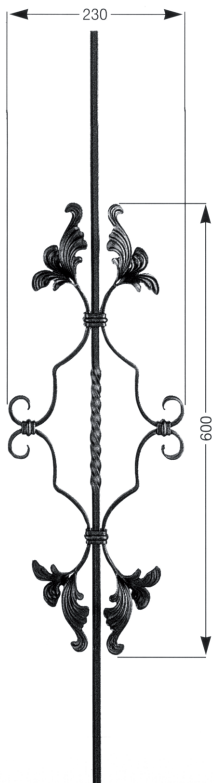

### Schmiedeeiserne Geländerstäbe, roh, Länge ca. 900 mm

**68.2007.00**  
12x12 mm  
1.30 Kg

**68.2019.00**  
12x12 mm  
1.30 Kg

**68.2035.00**  
12x12 mm  
1.90 Kg

**68.2039.00**  
12x12 mm  
1.60 Kg

**68.2110.00**  
Ø 12 mm  
1.10 Kg

**68.2120.00**  
Ø 12 mm  
1.10 Kg

**68.2555.00**  
12x12 mm  
2.30 Kg

**68.2560.00**  
12x12 mm  
1.90 Kg

**68.4000.00**  
12x12 mm  
1.05 Kg

**68.4005.00**  
12x12 mm  
1.05 Kg

**68.4010.00**  
12x12 mm  
1.05 Kg

**68.4015.00**  
12x12 mm  
1.05 Kg