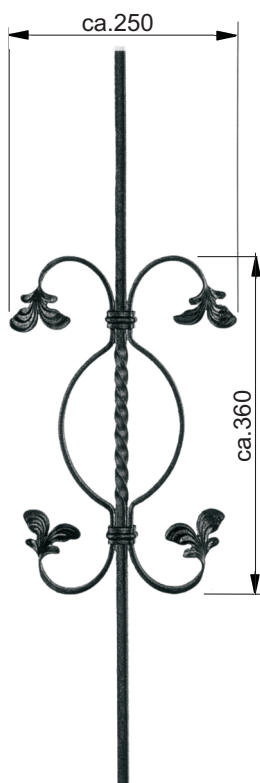

### Schmiedeeiserne Geländerstäbe, roh, Länge ca. 900 mm

**68.2007.00**  
12x12 mm  
1.30 Kg

**68.2019.00**  
12x12 mm  
1.30 Kg

**68.2035.00**  
12x12 mm  
1.90 Kg

**68.2039.00**  
12x12 mm  
1.60 Kg

**68.2110.00**  
Ø 12 mm  
1.10 Kg

**68.2120.00**  
Ø 12 mm  
1.10 Kg

**68.2555.00**  
12x12 mm  
2.30 Kg

**68.2560.00**  
12x12 mm  
1.90 Kg

**68.4000.00**  
12x12 mm  
1.05 Kg

**68.4005.00**  
12x12 mm  
1.05 Kg

**68.4010.00**  
12x12 mm  
1.05 Kg

**68.4015.00**  
12x12 mm  
1.05 Kg