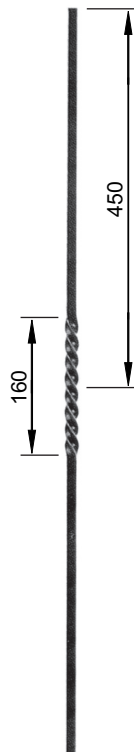

### Schmiedeeiserne Geländerstäbe, roh, Länge ca. 900 mm

**68.2007.00**  
12x12 mm  
1.30 Kg

**68.2019.00**  
12x12 mm  
1.30 Kg

**68.2035.00**  
12x12 mm  
1.90 Kg

**68.2039.00**  
12x12 mm  
1.60 Kg

**68.2110.00**  
Ø 12 mm  
1.10 Kg

**68.2120.00**  
Ø 12 mm  
1.10 Kg

**68.2555.00**  
12x12 mm  
2.30 Kg

**68.2560.00**  
12x12 mm  
1.90 Kg

**68.4000.00**  
12x12 mm  
1.05 Kg

**68.4005.00**  
12x12 mm  
1.05 Kg

**68.4010.00**  
12x12 mm  
1.05 Kg

**68.4015.00**  
12x12 mm  
1.05 Kg