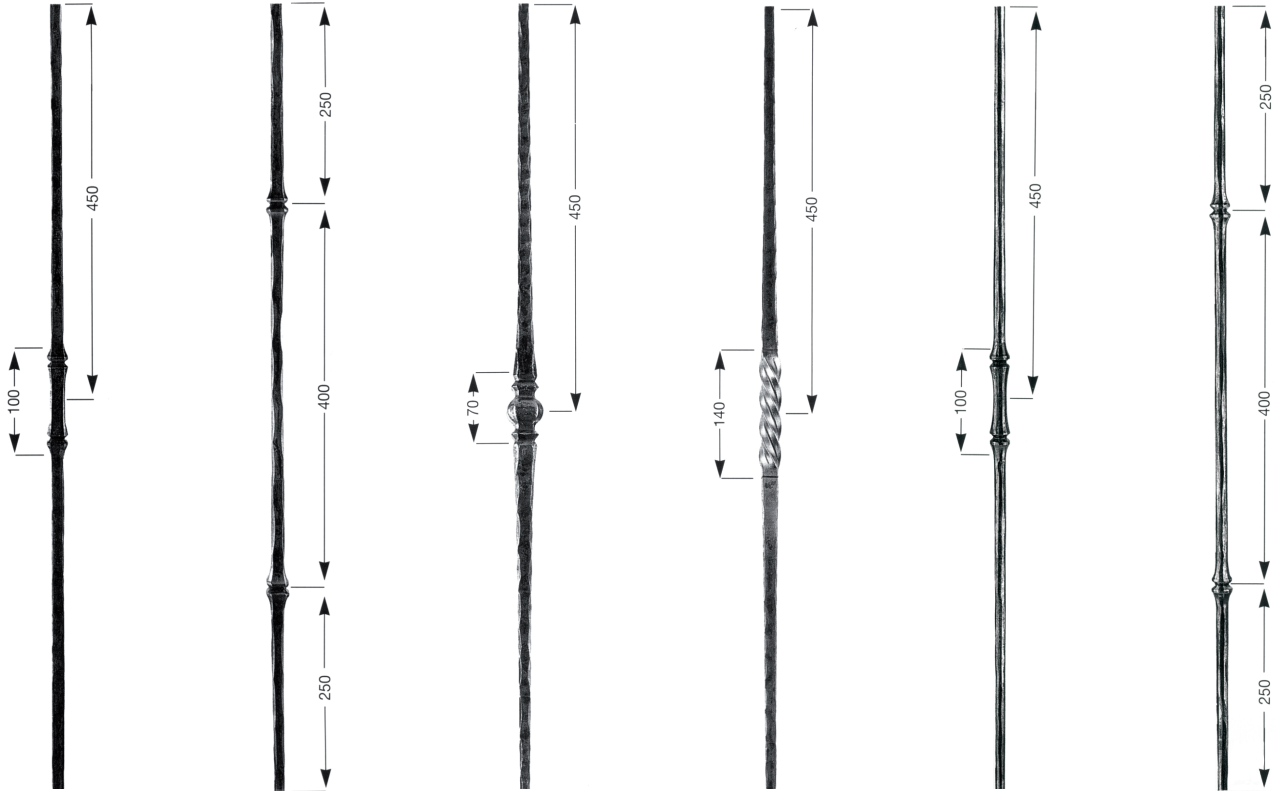

### Schmiedeeiserne Geländerstäbe, roh, Länge ca. 900 mm

**68.2007.00**  
12x12 mm  
1.30 Kg

**68.2019.00**  
12x12 mm  
1.30 Kg

**68.2035.00**  
12x12 mm  
1.90 Kg

**68.2039.00**  
12x12 mm  
1.60 Kg

**68.2110.00**  
Ø 12 mm  
1.10 Kg

**68.2120.00**  
Ø 12 mm  
1.10 Kg

**68.2555.00**  
12x12 mm  
2.30 Kg

**68.2560.00**  
12x12 mm  
1.90 Kg

**68.4000.00**  
12x12 mm  
1.05 Kg

**68.4005.00**  
12x12 mm  
1.05 Kg

**68.4010.00**  
12x12 mm  
1.05 Kg

**68.4015.00**  
12x12 mm  
1.05 Kg