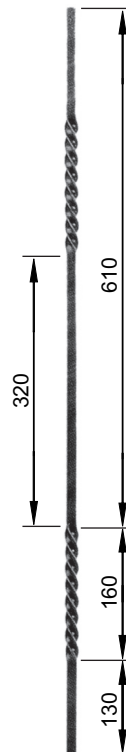

### Schmiedeeiserne Geländerstäbe, roh, Länge ca. 900 mm

**68.2007.00**  
12x12 mm  
1.30 Kg

**68.2019.00**  
12x12 mm  
1.30 Kg

**68.2035.00**  
12x12 mm  
1.90 Kg

**68.2039.00**  
12x12 mm  
1.60 Kg

**68.2110.00**  
Ø 12 mm  
1.10 Kg

**68.2120.00**  
Ø 12 mm  
1.10 Kg

**68.2555.00**  
12x12 mm  
2.30 Kg

**68.2560.00**  
12x12 mm  
1.90 Kg

**68.4000.00**  
12x12 mm  
1.05 Kg

**68.4005.00**  
12x12 mm  
1.05 Kg

**68.4010.00**  
12x12 mm  
1.05 Kg

**68.4015.00**  
12x12 mm  
1.05 Kg