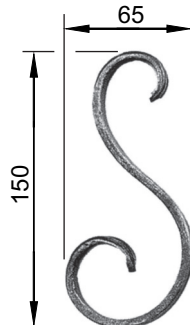

**67.7543.541****67.7543.541**

**Zierelement**, Stahl geschmiedet, roh,  
aus 4-kt. 8 x 8 mm, ø 250 mm, ohne Bandeisenbund.

**67.7546.**

**Ziernägel**, Eisen geschmiedet, roh.

**67.7546. . .**

Code	Abmessung Kopf
<b>13</b>	12 x 12 mm
<b>16</b>	15 x 15 mm
<b>19</b>	20 x 20 mm

*Weitere Ziernägel auf Anfrage!*

C - Schnörkel

**67.4370.00**

12 x 6 mm

S - Schnörkel

**67.4375.00**

12 x 5 mm

MTS	Ausführung
<b>67.4370.00</b>	C - Schnörkel 12 x 6 mm
<b>67.4375.00</b>	S - Schnörkel 12 x 5 mm