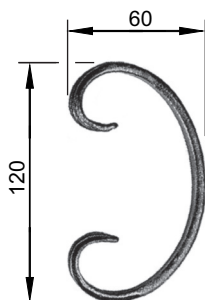

**67.7543.541****67.7543.541**

**Zierelement**, Stahl geschmiedet, roh,  
aus 4-kt. 8 x 8 mm, ø 250 mm, ohne Bandeisenbund.

**67.7546.**

**Ziernägel**, Eisen geschmiedet, roh.

**67.7546. . .**

Code	Abmessung Kopf
<b>13</b>	12 x 12 mm
<b>16</b>	15 x 15 mm
<b>19</b>	20 x 20 mm

*Weitere Ziernägel auf Anfrage!*

C - Schnörkel

**67.4370.00**

12 x 6 mm

S - Schnörkel

**67.4375.00**

12 x 5 mm

MTS	Ausführung
<b>67.4370.00</b>	C - Schnörkel 12 x 6 mm
<b>67.4375.00</b>	S - Schnörkel 12 x 5 mm