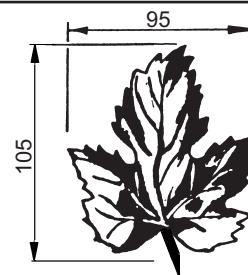

67.7523.00**Weinrebenblatt**, Blech gepresst, roh,
ca. 95 x 105 mm, M = 0,5 mm.**67.7523.00****67.7524. . .****Traube**, Blech gepresst, roh.

Code	mm	Blech	Ausführung	lieferbar
10	50 x 90	0,5 mm	einseitig	
20	55 x 90	1 mm	doppelseitig	solange Vorrat

**67.7524.****67.7525. . .****Traube**, Blech gepresst, roh.

Code	mm	Blech	Ausführung	lieferbar
10	65 x 130	0.5 mm	einseitig	
20	75 x 130	1.25 mm	doppelseitig	solange Vorrat

**67.7525.****67.7527.45****Zierblume**,Blech gepresst, Höhe 45 mm, Ø 60 mm,
Material 1 mm, blank.**67.7527.45****67.7527.68****Zierblume**,Stahl gepresst, Höhe 68 mm, Ø 60 mm,
Material 4 mm, blank.**67.7527.68****67.7530.00****Zierrosetten**, Blech gepresst, roh,

Ø 90 x 15 x 0.3 mm, mit Loch.

**67.7530.00**