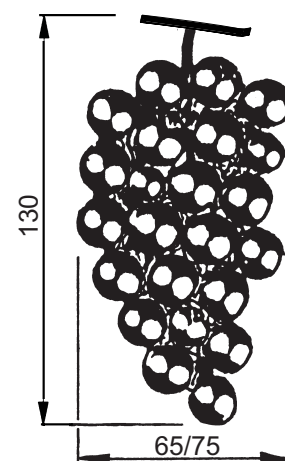

67.7523.00**Weinrebenblatt**, Blech gepresst, roh,
ca. 95 x 105 mm, M = 0,5 mm.**67.7523.00****67.7524. . .****Traube**, Blech gepresst, roh.

Code	mm	Blech	Ausführung	lieferbar
10	50 x 90	0,5 mm	einseitig	
20	55 x 90	1 mm	doppelseitig	solange Vorrat

**67.7524.****67.7525. . .****Traube**, Blech gepresst, roh.

Code	mm	Blech	Ausführung	lieferbar
10	65 x 130	0.5 mm	einseitig	
20	75 x 130	1.25 mm	doppelseitig	solange Vorrat

**67.7525.****67.7527.45****Zierblume**,Blech gepresst, Höhe 45 mm, Ø 60 mm,
Material 1 mm, blank.**67.7527.45****67.7527.68****Zierblume**,Stahl gepresst, Höhe 68 mm, Ø 60 mm,
Material 4 mm, blank.**67.7527.68****67.7530.00****Zierrosetten**, Blech gepresst, roh,

Ø 90 x 15 x 0.3 mm, mit Loch.

**67.7530.00**