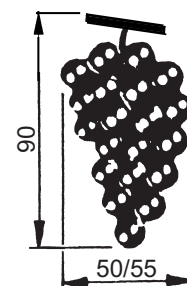

67.7523.00**Weinrebenblatt**, Blech gepresst, roh,
ca. 95 x 105 mm, M = 0,5 mm.**67.7523.00****67.7524. . .****Traube**, Blech gepresst, roh.

Code	mm	Blech	Ausführung	lieferbar
10	50 x 90	0,5 mm	einseitig	
20	55 x 90	1 mm	doppelseitig	solange Vorrat

**67.7524.****67.7525. . .****Traube**, Blech gepresst, roh.

Code	mm	Blech	Ausführung	lieferbar
10	65 x 130	0.5 mm	einseitig	
20	75 x 130	1.25 mm	doppelseitig	solange Vorrat

**67.7525.****67.7527.45****Zierblume**,Blech gepresst, Höhe 45 mm, Ø 60 mm,
Material 1 mm, blank.**67.7527.45****67.7527.68****Zierblume**,Stahl gepresst, Höhe 68 mm, Ø 60 mm,
Material 4 mm, blank.**67.7527.68****67.7530.00****Zierrosetten**, Blech gepresst, roh,

Ø 90 x 15 x 0.3 mm, mit Loch.

**67.7530.00**