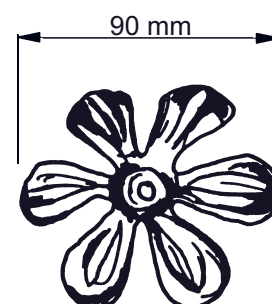

67.7523.00**Weinrebenblatt**, Blech gepresst, roh,
ca. 95 x 105 mm, M = 0,5 mm.**67.7523.00****67.7524. . .****Traube**, Blech gepresst, roh.

Code	mm	Blech	Ausführung	lieferbar
10	50 x 90	0,5 mm	einseitig	
20	55 x 90	1 mm	doppelseitig	solange Vorrat

**67.7524.****67.7525. . .****Traube**, Blech gepresst, roh.

Code	mm	Blech	Ausführung	lieferbar
10	65 x 130	0.5 mm	einseitig	
20	75 x 130	1.25 mm	doppelseitig	solange Vorrat

**67.7525.****67.7527.45****Zierblume**,Blech gepresst, Höhe 45 mm, Ø 60 mm,
Material 1 mm, blank.**67.7527.45****67.7527.68****Zierblume**,Stahl gepresst, Höhe 68 mm, Ø 60 mm,
Material 4 mm, blank.**67.7527.68****67.7530.00****Zierrosetten**, Blech gepresst, roh,

Ø 90 x 15 x 0.3 mm, mit Loch.

**67.7530.00**