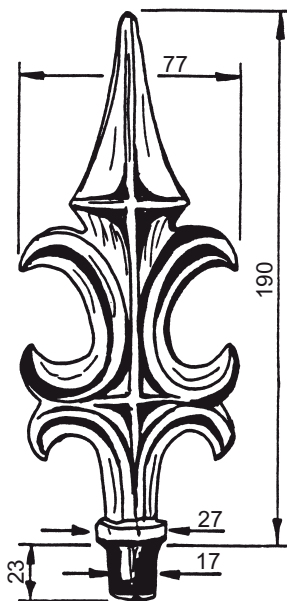

**66.7493.00**

**Zierspitzen**, aus Temperguss, roh  
ca. 33 / 60 x 128 mm.

**66.7493.00**

**66.7494.00**

**66.7495.00**

**Zierspitzen**, aus Temperguss, roh  
ca. 15 / 47 x 127 mm.

**66.7495.00**

**66.7496.**

**66.7496. . .**

**Zierspitzen**, aus Temperguss, roh.

Code	A	B	C	D	E
<b>110</b>	20	57	14	12	110
<b>135</b>	27	71	20	17	135
<b>170</b>	33	90	22	20	170

**66.7497. . .**

**Zierspitzen**, aus Temperguss, roh.

Code	A	B	C	D	E
<b>115</b>	21	61	15	12	115
<b>140</b>	26	71	16	16	140

**66.7497.**

**66.7498.00**

**66.7498.00**

**Zierspitzen**, aus Temperguss, roh  
ca. 27 / 77 x 190 mm.