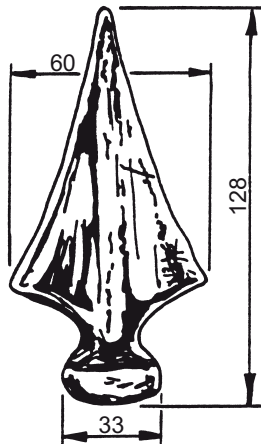

**66.7493.00**

**Zierspitzen**, aus Temperguss, roh  
ca. 33 / 60 x 128 mm.

**66.7493.00**

**66.7494.00**

**66.7495.00**

**Zierspitzen**, aus Temperguss, roh  
ca. 15 / 47 x 127 mm.

**66.7495.00**

**66.7496.**

**66.7496. . .**

**Zierspitzen**, aus Temperguss, roh.

Code	A	B	C	D	E
<b>110</b>	20	57	14	12	110
<b>135</b>	27	71	20	17	135
<b>170</b>	33	90	22	20	170

**66.7497. . .**

**Zierspitzen**, aus Temperguss, roh.

Code	A	B	C	D	E
<b>115</b>	21	61	15	12	115
<b>140</b>	26	71	16	16	140

**66.7497.**

**66.7498.00**

**66.7498.00**

**Zierspitzen**, aus Temperguss, roh  
ca. 27 / 77 x 190 mm.