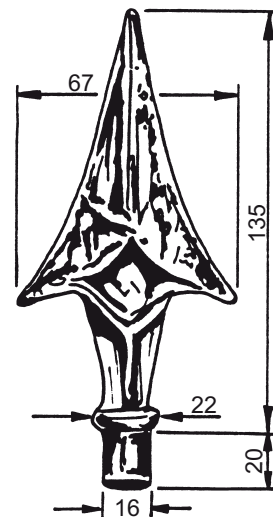

**66.7493.00**

**Zierspitzen**, aus Temperguss, roh  
ca. 33 / 60 x 128 mm.

**66.7493.00**

**66.7494.00**

**66.7495.00**

**Zierspitzen**, aus Temperguss, roh  
ca. 15 / 47 x 127 mm.

**66.7495.00**

**66.7496.**

**66.7496. . .**

**Zierspitzen**, aus Temperguss, roh.

Code	A	B	C	D	E
<b>110</b>	20	57	14	12	110
<b>135</b>	27	71	20	17	135
<b>170</b>	33	90	22	20	170

**66.7497. . .**

**Zierspitzen**, aus Temperguss, roh.

Code	A	B	C	D	E
<b>115</b>	21	61	15	12	115
<b>140</b>	26	71	16	16	140

**66.7497.**

**66.7498.00**

**66.7498.00**

**Zierspitzen**, aus Temperguss, roh  
ca. 27 / 77 x 190 mm.