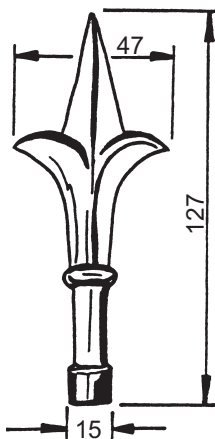

**66.7493.00**

**Zierspitzen**, aus Temperguss, roh  
ca. 33 / 60 x 128 mm.

**66.7493.00**

**66.7494.00**

**66.7495.00**

**Zierspitzen**, aus Temperguss, roh  
ca. 15 / 47 x 127 mm.

**66.7495.00**

**66.7496.**

**66.7496. . .**

**Zierspitzen**, aus Temperguss, roh.

Code	A	B	C	D	E
<b>110</b>	20	57	14	12	110
<b>135</b>	27	71	20	17	135
<b>170</b>	33	90	22	20	170

**66.7497. . .**

**Zierspitzen**, aus Temperguss, roh.

Code	A	B	C	D	E
<b>115</b>	21	61	15	12	115
<b>140</b>	26	71	16	16	140

**66.7497.**

**66.7498.00**

**66.7498.00**

**Zierspitzen**, aus Temperguss, roh  
ca. 27 / 77 x 190 mm.