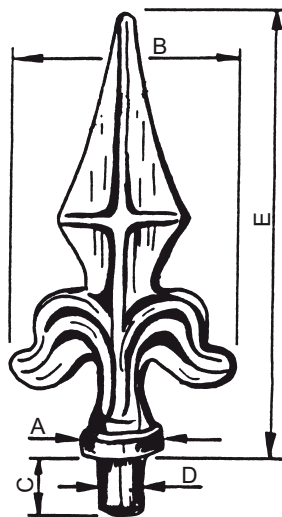

**66.7493.00**

**Zierspitzen**, aus Temperguss, roh  
ca. 33 / 60 x 128 mm.

**66.7493.00**

**66.7494.00**

**66.7495.00**

**Zierspitzen**, aus Temperguss, roh  
ca. 15 / 47 x 127 mm.

**66.7495.00**

**66.7496.**

**66.7496. . .**

**Zierspitzen**, aus Temperguss, roh.

Code	A	B	C	D	E
<b>110</b>	20	57	14	12	110
<b>135</b>	27	71	20	17	135
<b>170</b>	33	90	22	20	170

**66.7497. . .**

**Zierspitzen**, aus Temperguss, roh.

Code	A	B	C	D	E
<b>115</b>	21	61	15	12	115
<b>140</b>	26	71	16	16	140

**66.7497.**

**66.7498.00**

**66.7498.00**

**Zierspitzen**, aus Temperguss, roh  
ca. 27 / 77 x 190 mm.