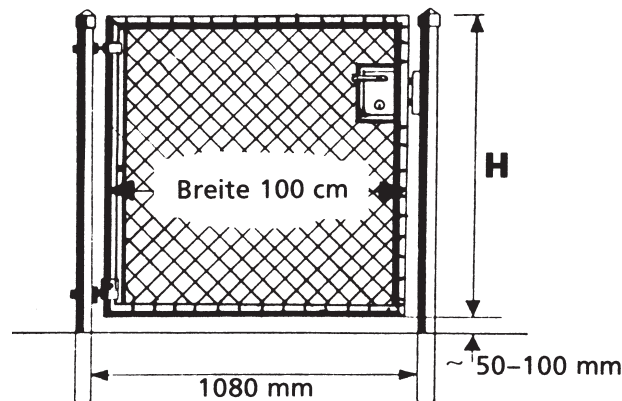

**64.7430. . .**

Einflügelige Türen,  
 nach der Fabrikation feuerverzinkt.

**Standard:**

Mit 2 Pfosten ohne Streben  $\varnothing$  60 mm, verzinkt. Rahmen aus Eisenrohr  $\varnothing$  42 mm. Inkl. Schloss mit Schlüssel oder für RZ 22 mm vorbereitet, Spezialband, Stellring und Schliesskappe.

**Schwere Ausführung:**

Füllung mit gestanztem Geflecht, Maschen 50 mm, Draht- $\varnothing$  5 mm.

Code für...

BB	RZ	Höhe	Breite
<b>101</b>	<b>201</b>	800 mm	1000 mm
<b>102</b>	<b>202</b>	1000 mm	1000 mm
<b>103</b>	<b>203</b>	1200 mm	1000 mm

**64.7430.101 - 203**

**Leichte Ausführung:**

Füllung mit verzinktem Diagonalgeflecht, Maschen 50/50 mm, Draht- $\varnothing$  2,5 mm.

Code für...

BB	RZ	Höhe	Breite
<b>111</b>	<b>211</b>	800 mm	1000 mm
<b>112</b>	<b>212</b>	1000 mm	1000 mm
<b>113</b>	<b>213</b>	1200 mm	1000 mm