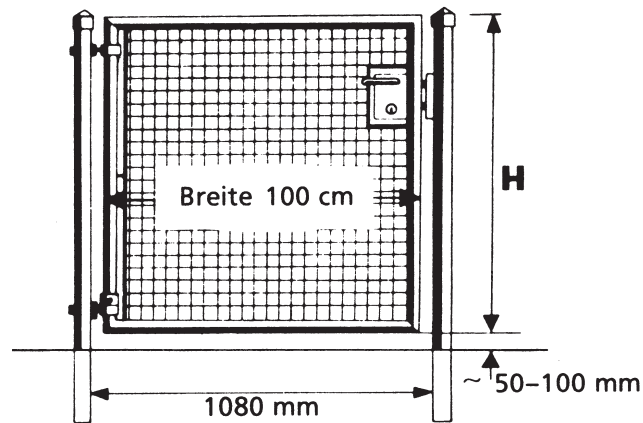

**64.7430. . .**

Einflügelige Türen,  
 nach der Fabrikation feuerverzinkt.

**Standard:**

Mit 2 Pfosten ohne Streben  $\varnothing$  60 mm, verzinkt. Rahmen aus Eisenrohr  $\varnothing$  42 mm. Inkl. Schloss mit Schlüssel oder für RZ 22 mm vorbereitet, Spezialband, Stellring und Schliesskappe.

**Schwere Ausführung:**

Füllung mit gestanztem Geflecht, Maschen 50 mm, Draht- $\varnothing$  5 mm.

Code für...

BB	RZ	Höhe	Breite
<b>101</b>	<b>201</b>	800 mm	1000 mm
<b>102</b>	<b>202</b>	1000 mm	1000 mm
<b>103</b>	<b>203</b>	1200 mm	1000 mm

**64.7430.101 - 203**

**Leichte Ausführung:**

Füllung mit verzinktem Diagonalgeflecht, Maschen 50/50 mm, Draht- $\varnothing$  2,5 mm.

Code für...

BB	RZ	Höhe	Breite
<b>111</b>	<b>211</b>	800 mm	1000 mm
<b>112</b>	<b>212</b>	1000 mm	1000 mm
<b>113</b>	<b>213</b>	1200 mm	1000 mm