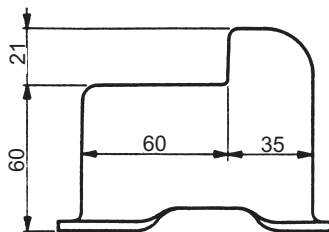

**64.7424.00****64.7424.00**

Torfeststeller,
Stahl grundiert, zum Anschweissen, mit Kloben.

**64.7425.00****64.7425.00**

Toranschlag,
Stahl grundiert.

**64.7428.02****64.7428.02**

Zackenleiste,
Eisen roh, zum Anschweissen,
Grösse: 45 x 3 x 2000 mm.

**64.7140.80****64.7140.80**

Regulierbare Teleskoprolle
in feuerverzinkter Ausführung, Tragkraft max. 80 Kg.

Info:

Einstellbare Feder gewährleistet ein Nachstellen der Teleskoprolle je nach Torgewicht.