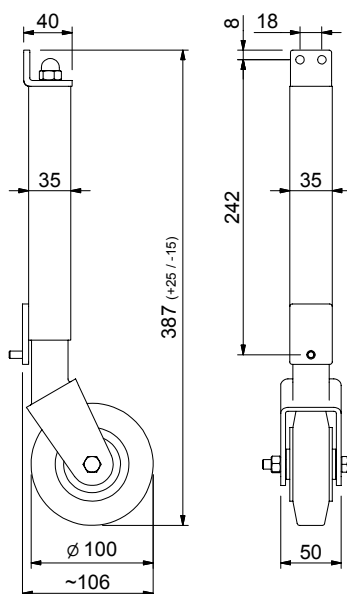

**64.7424.00****64.7424.00**

Torfeststeller,
Stahl grundiert, zum Anschweissen, mit Kloben.

**64.7425.00****64.7425.00**

Toranschlag,
Stahl grundiert.

**64.7428.02****64.7428.02**

Zackenleiste,
Eisen roh, zum Anschweissen,
Grösse: 45 x 3 x 2000 mm.

**64.7140.80****64.7140.80**

Regulierbare Teleskoprolle
in feuerverzinkter Ausführung, Tragkraft max. 80 Kg.

Info:

Einstellbare Feder gewährleistet ein Nachstellen der Teleskoprolle je nach Torgewicht.