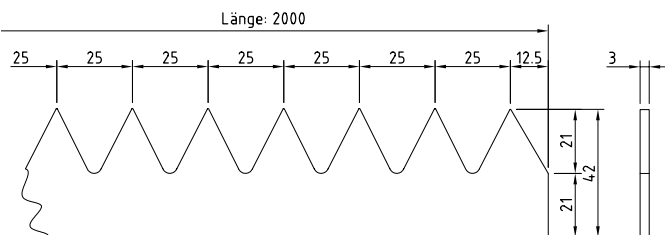

**64.7424.00****64.7424.00**

Torfeststeller,
Stahl grundiert, zum Anschweissen, mit Kloben.

**64.7425.00****64.7425.00**

Toranschlag,
Stahl grundiert.

**64.7428.02****64.7428.02**

Zackenleiste,
Eisen roh, zum Anschweissen,
Grösse: 45 x 3 x 2000 mm.

**64.7140.80****64.7140.80**

Regulierbare Teleskoprolle
in feuerverzinkter Ausführung, Tragkraft max. 80 Kg.

Info:

Einstellbare Feder gewährleistet ein Nachstellen der Teleskoprolle je nach Torgewicht.