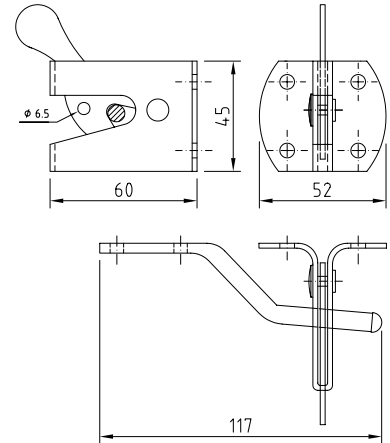

64.7408. . .

Drahtgeflechtklammern,
 zur Befestigung der Geflechte an die Spanndrähte.

64.7408.

Code	Ausführung
20	Aluminium
40	Edelstahl rostfrei
90	Kleine Zange zum Einpressen der Klemmen (o. ABB.)

64.7411.20

Gartentürverschluss
 für Hangschloss, verzinkt blau, Platte 52 x 45 mm.

64.7411.20

64.7409. . .

Rohrkappen für Rundrohr,
 zum Aufstecken, aus Kunststoff.

Code für Grau	107	110	112	115	120	125
Code für Grün	207	210	212	215	220	225
für Rohr-ø	¾"	1"	1¼"	1½"	2"	2½"

64.7409.

64.7410. . .

Rohrkappen für Rundrohr,
 zum Aufstecken, aus **Kunststoff grau**.

Code	107	110	112	115	120
für Rohr-ø	¾"	1"	1¼"	1½"	2"

64.7410.

64.7410. . .

Rohrkappen für Vierkant-Rohr,
 zum Aufstecken, aus **Kunststoff schwarz**.

Code	2525	3030	4040	5050
für 4kt.-Rohr	25 x 25 mm	30 x 30 mm	40 x 40 mm	50 x 50 mm

64.7410.