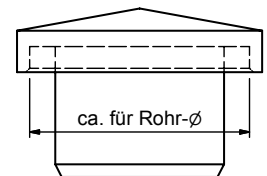

Gartentürverschluss
 für Hangschloss, verzinkt blau, Platte 52 x 45 mm.

64.7411.20

64.7409. . .

Rohrkappen für Rundrohr,
 zum Aufstecken, aus Kunststoff.

Code für Grau	107	110	112	115	120	125
Code für Grün	207	210	212	215	220	225
für Rohr-ø	¾"	1"	1¼"	1½"	2"	2½"