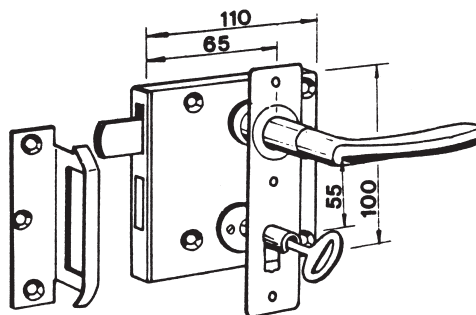

**Gartentür-Kastenschloss,**

universal verwendbar, mit hebender Falle, Dornmass 65 mm, Riegel 2-tourig, mit Alu-Drücker lackiert und PVC-Schlüsselführung, mit Kloben, verzinkt, mit 1 Zifferschlüssel.

**61.7045. . .**

Code	Ausführung	Sonderheit
<b>01</b>	BB-Schlüssel	-
<b>01.34</b>	BB-Schlüssel	Schweifung 34
<b>0199</b>	BB-Schlüssel	Kloben 29 mm

**Gartentür-Kastenschloss,**

universal verwendbar, mit hebender Falle, Dornmass 65 mm, Riegel 2-tourig, mit Alu-Drücker lackiert, mit Kloben, verzinkt.

**61.7045. . .**

Code	Lochung
<b>02</b>	Kaba, RZ
<b>03</b>	Hahn, PZ

**61.7045.**

Einzelteile:

Code	Beschrieb
<b>29</b>	Kloben 14 mm bündig, totalhöhe 29 mm
<b>50</b>	Standard-Kloben
<b>51</b>	Drücker, grau lackiert, ohne Schild
<b>52</b>	CF-Blech, verzinkt
<b>54</b>	Mehrschlüssel mit Schloss bezogen
<b>55</b>	Kloben 43 mm, Totalhöhe 55 mm

Seitenbezeichnung für Kastenschlösser:

**Gartentür-Kastenschloss,**

mit hebender Falle, Riegel 2-tourig, mit Kloben, verzinkt, mit Alu-Drücker lackiert.

**61.7046. . .**

Code	Lochung	Richtung
<b>011</b>	BB 1 Schlüssel	links
<b>012</b>	BB 1 Schlüssel	rechts
<b>021</b>	Kaba, RZ	links
<b>022</b>	Kaba, RZ	rechts
<b>031</b>	Hahn, PZ	links
<b>032</b>	Hahn, PZ	rechts