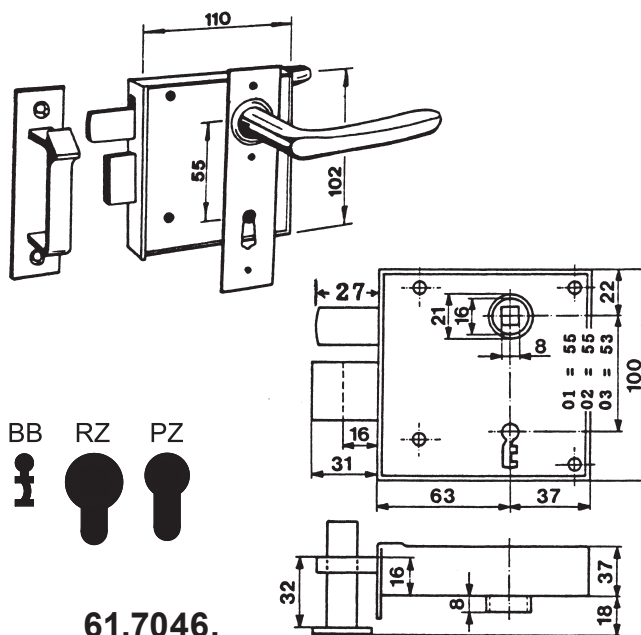

**Gartentür-Kastenschloss,**

universal verwendbar, mit hebender Falle, Dornmass 65 mm, Riegel 2-tourig, mit Alu-Drücker lackiert und PVC-Schlüsselführung, mit Kloben, verzinkt, mit 1 Zifferschlüssel.

**61.7045. . .**

**61.7045. . .**

Code	Lochung
<b>02</b>	Kaba, RZ
<b>03</b>	Hahn, PZ

**61.7045.**

Einzelteile:

Code	Beschrieb
<b>29</b>	Kloben 14 mm bündig, totalhöhe 29 mm
<b>50</b>	Standard-Kloben
<b>51</b>	Drücker, grau lackiert, ohne Schild
<b>52</b>	CF-Blech, verzinkt
<b>54</b>	Mehrschlüssel mit Schloss bezogen
<b>55</b>	Kloben 43 mm, Totalhöhe 55 mm

Seitenbezeichnung für Kastenschlösser:

**Gartentür-Kastenschloss,**

mit hebender Falle, Riegel 2-tourig, mit Kloben, verzinkt, mit Alu-Drücker lackiert.

**61.7046. . .**

Code	Lochung	Richtung
<b>011</b>	BB 1 Schlüssel	links
<b>012</b>	BB 1 Schlüssel	rechts
<b>021</b>	Kaba, RZ	links
<b>022</b>	Kaba, RZ	rechts
<b>031</b>	Hahn, PZ	links
<b>032</b>	Hahn, PZ	rechts

**61.7046.**

Einzelteile:

Code	Beschrieb
<b>500</b>	Standard - Kloben
<b>540</b>	Mehrschlüssel mit Schloss bezogen