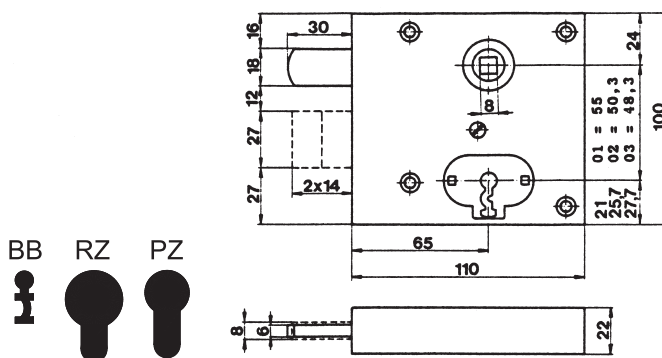

Code	Ausführung	Sonderheit
<b>01</b>	BB-Schlüssel	-
<b>01.34</b>	BB-Schlüssel	Schweifung 34
<b>0199</b>	BB-Schlüssel	Kloben 29 mm

**Gartentür-Kastenschloss,**

universal verwendbar, mit hebender Falle, Dornmass 65 mm, Riegel 2-tourig, mit Alu-Drücker lackiert, mit Kloben, verzinkt.

**61.7045. . .**

Code	Lochung
<b>02</b>	Kaba, RZ
<b>03</b>	Hahn, PZ

**61.7045.**

Einzelteile:

Code	Beschrieb
<b>29</b>	Kloben 14 mm bündig, totalhöhe 29 mm
<b>50</b>	Standard-Kloben
<b>51</b>	Drücker, grau lackiert, ohne Schild
<b>52</b>	CF-Blech, verzinkt
<b>54</b>	Mehrschlüssel mit Schloss bezogen
<b>55</b>	Kloben 43 mm, Totalhöhe 55 mm

Seitenbezeichnung für Kastenschlösser:

**Gartentür-Kastenschloss,**

mit hebender Falle, Riegel 2-tourig, mit Kloben, verzinkt, mit Alu-Drücker lackiert.

**61.7046. . .**

Code	Lochung	Richtung
<b>011</b>	BB 1 Schlüssel	links
<b>012</b>	BB 1 Schlüssel	rechts
<b>021</b>	Kaba, RZ	links
<b>022</b>	Kaba, RZ	rechts
<b>031</b>	Hahn, PZ	links
<b>032</b>	Hahn, PZ	rechts

**61.7046.**

Einzelteile:

Code	Beschrieb
<b>500</b>	Standard - Kloben
<b>540</b>	Mehrschlüssel mit Schloss bezogen