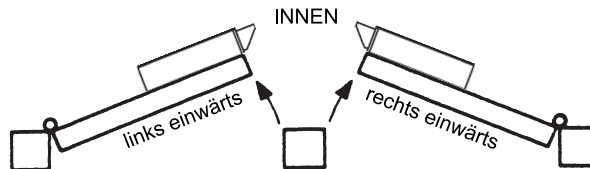

**Gartentür-Kastenschloss,**

universal verwendbar, mit hebender Falle, Dornmass 65 mm, Riegel 2-tourig, mit Alu-Drücker lackiert und PVC-Schlüsselführung, mit Kloben, verzinkt, mit 1 Zifferschlüssel.

**61.7045. . .**

Code	Ausführung	Sonderheit
<b>01</b>	BB-Schlüssel	-
<b>01.34</b>	BB-Schlüssel	Schweifung 34
<b>0199</b>	BB-Schlüssel	Kloben 29 mm

**Gartentür-Kastenschloss,**

universal verwendbar, mit hebender Falle, Dornmass 65 mm, Riegel 2-tourig, mit Alu-Drücker lackiert, mit Kloben, verzinkt.

**61.7045. . .**

Code	Lochung
<b>02</b>	Kaba, RZ
<b>03</b>	Hahn, PZ

**61.7045.**

Einzelteile:

Code	Beschrieb
<b>29</b>	Kloben 14 mm bündig, totalhöhe 29 mm
<b>50</b>	Standard-Kloben
<b>51</b>	Drücker, grau lackiert, ohne Schild
<b>52</b>	CF-Blech, verzinkt
<b>54</b>	Mehrschlüssel mit Schloss bezogen
<b>55</b>	Kloben 43 mm, Totalhöhe 55 mm

Seitenbezeichnung für Kastenschlösser:

**Gartentür-Kastenschloss,**

mit hebender Falle, Riegel 2-tourig, mit Kloben, verzinkt, mit Alu-Drücker lackiert.

**61.7046. . .**

Code	Lochung	Richtung
<b>011</b>	BB 1 Schlüssel	links
<b>012</b>	BB 1 Schlüssel	rechts
<b>021</b>	Kaba, RZ	links
<b>022</b>	Kaba, RZ	rechts
<b>031</b>	Hahn, PZ	links
<b>032</b>	Hahn, PZ	rechts