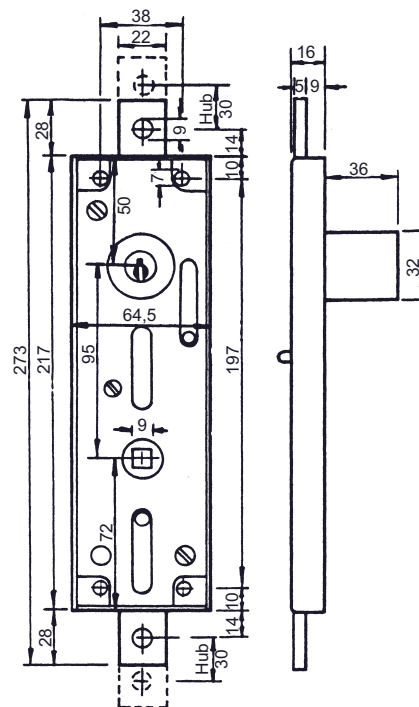

Info:

- Schloss nur mit Stangen einseitig - nach unten oder nach oben auf Anfrage
- Schlossplatten für andere Zylinder z.B. Kaba 20 oder Kaba star auf Anfrage

Schliessrichtung

rechts

52.1832.

52.1833.

Garagentorschlösser

52.1834. . . automatisch schliessend (A)

52.1835. . . nicht automatisch schliessend (NA)

| Code | Schliessrichtung | für Zylinder |
|------|------------------|----------------------------|
| 081 | links drehend | Kaba 8 Typ 13.1508.0835.03 |
| 082 | rechts drehend | Kaba 8 Typ 13.1508.0835.03 |
| 101 | links drehend | Yale-MTS Typ 13.1422.6035 |
| 102 | rechts drehend | Yale-MTS Typ 13.1422.6035 |

Info:

- Schloss nur mit Stangen einseitig - nach unten oder nach oben auf Anfrage
- Kaba 8 in Schliessung 5000 kurzfristig ab Lager lieferbar
- LM-Distanzhülse in anderen Längen ab Lager lieferbar

Schliessrichtung

rechts

52.1834.

52.1835.

→ Bei gleichschliessend Ausführung erfolgt die Lieferung ohne Schlüssel, Schlüssel sind gesonder zu bestellen.