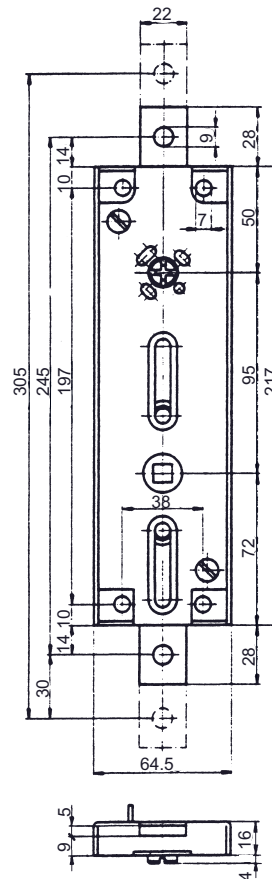

Info:

- Schloss nur mit Stangen einseitig - nach unten oder nach oben auf Anfrage
- Schlossplatten für andere Zylinder z.B. Kaba 20 oder Kaba star auf Anfrage

Schliessrichtung

rechts

52.1832.

52.1833.

Garagentorschlösser