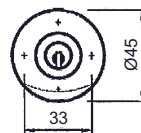

36.3413.

36.3414.01

Blind-Olive, Zink gebürstet-vernickelt (bn),
fest drehbar montiert mit Kunststoff-Führung und Vierkantstift 7/7 x 35 mm. Mit 1 Blechschraube für Alu-Vierkantdorn, mit Seegering. (3414)