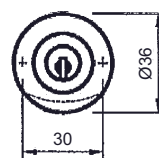

36.3423.

36.3424.01

Blind-Olive, Zink gebürstet-vernickelt (bn),
fest drehbar montiert mit Kunststoff-Führung und Vierkantstift 7/7 x 35 mm, mit Seegering, mit 1 Blechschraube für Alu-Vierkantstift. (3414.2)