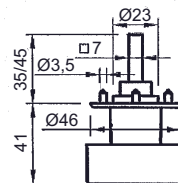

Kaba-Zylinder-Olive, Zink, sandgestrahlt-vernickelt (sn),
mit rundem Griff Ø50 mm, auf runder Grundplatte Ø46 mm mit Seegering fest drehbar montiert, mit Kunststoff-Führung, für rechts gebandete Türen. Mit Vierkantstift 7/7 x 35 mm. (3411)

36.3411. . . mit Blechschraube für Alu-Vierkantdorn.

Code	System	Schliessung	Schl. pro Olive	Rosetten-Befest.-Pl.
81	Kaba 8	versch. schl.	2 Stk.	R473/46/4 Zapf. Ø3.5mm
815	Kaba 8	Schl. 5000	2 Stk.	R473/46/4 Zapf. Ø3.5mm
819	Kaba 8	gleichschl.	ohne*	R473/46/4 Zapf. Ø3.5mm

*Schlüssel gesondert bestellen!

36.3411.

36.3412.01

Blind-Olive, Zink gebürstet-vernickelt (bn),
mit rundem Griff Ø50 mm, auf runder Grundplatte Ø46 mm mit Seegering fest drehbar montiert mit Kunststoff-Führung und Vierkantstift 7/7 x 35 mm. Mit 1 Blechschraube für Alu-Vierkantdorn. (3412)