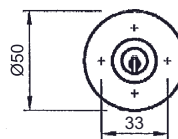

Kaba-Zylinder-Olive, Zink, sandgestrahlt-vernickelt (sn),
mit rundem Griff Ø50 mm, auf runder Grundplatte Ø46 mm mit Seegering fest drehbar montiert, mit Kunststoff-Führung, für rechts gebandete Türen. Mit Vierkantstift 7/7 x 35 mm. (3411)

36.3411. . . mit Blechschraube für Alu-Vierkantdorn.

Code	System	Schliessung	Schl. pro Olive	Rosetten-Befest.-Pl.
81	Kaba 8	versch. schl.	2 Stk.	R473/46/4 Zapf. Ø3.5mm
815	Kaba 8	Schl. 5000	2 Stk.	R473/46/4 Zapf. Ø3.5mm
819	Kaba 8	gleichschl.	ohne*	R473/46/4 Zapf. Ø3.5mm

*Schlüssel gesondert bestellen!

36.3411.

36.3412.01

Blind-Olive, Zink gebürstet-vernickelt (bn),
mit rundem Griff Ø50 mm, auf runder Grundplatte Ø46 mm mit Seegering fest drehbar montiert mit Kunststoff-Führung und Vierkantstift 7/7 x 35 mm. Mit 1 Blechschraube für Alu-Vierkantdorn. (3412)