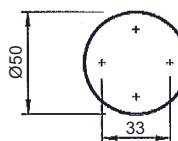

36.3412.01

Kaba-Zylinder-Olive, Zink, sandgestrahlt-vernickelt (sn),
mit rundem Griff Ø45 mm, auf runder Anschraubplatte mit 4 Fixierzapfen Ø3,5 mm und Vierkantstift 7/7 x 35 mm, fest drehbar mit Kunststoff-Führung und mit Seegering montiert. (3413)

36.3413. . . mit Blechschraube für Alu-Vierkantdorn.

Code	System	Schliessung	Schl. pro Olive	Rosetten-Platte
81	Kaba 8	versch. schl.	2 Stk.	R473/40
815	Kaba 8	Schl. 5000	2 Stk.	R473/40
819	Kaba 8	gleichschl.	ohne*	R473/40

*Schlüssel gesondert bestellen!