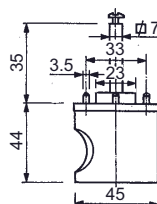

36.3413.

36.3414.01

Blind-Olive, Zink gebürstet-vernickelt (bn),
fest drehbar montiert mit Kunststoff-Führung und Vierkantstift 7/7 x 35 mm. Mit 1 Blechschraube für Alu-Vierkantdorn, mit Seegering. (3414)