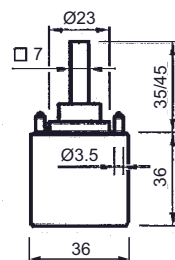

36.3423.

36.3424.01

Blind-Olive, Zink gebürstet-vernickelt (bn),
fest drehbar montiert mit Kunststoff-Führung und Vierkantstift 7/7 x 35 mm, mit Seegering, mit 1 Blechschraube für Alu-Vierkantstift. (3414.2)