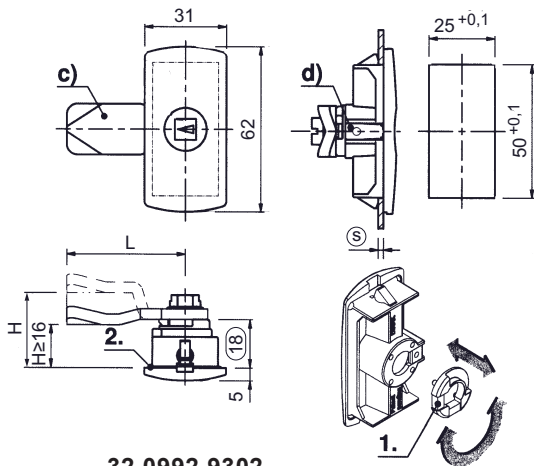

32.0980.

Zungenverschluss, in 2 Ausführungen,

Grundplatte für 01: Stahl blank, ohne Anschraubloch zum Anschweißen.

Grundplatte für 21/22: Stahl verzinkt, mit Anschraubloch zum anschrauben.

32.0980. . . zum Anschweißen oder Anschrauben

Code	4-kt-Nuss	kpl. Stahl	Grundplatte	Zungengehäuse
01	7 mm	blank	18 x 100 mm	65 mm
21	7 mm	verzinkt	18 x 100 mm	65 mm
22	8 mm	verzinkt	27 x 125 mm	76 mm

32.0992.9302.

Drehriegel zum Einklippen in Einbauöffnung,

mit SNAP-Technologie für werkzeuglose Montage. Rüttelsichere Ausführung, saubere Ausrichtung durch rechteckige Einbauöffnung. Auch vormontiert mit Zunge ohne Demontage, montierbar. Rechts/links einsetzbar. IP65 nach DIN EN 60529 (O-Ring für Gehäuse ist Lieferumfang enthalten). O-Ring für Betätigung MTS 32.0993.1001.

Werkstoffe

- Gehäuse: PA, schwarz
- Boden: GDZn, verzinkt, 1.= drehbarer Boden für Rs/Ls.
- Klipselemente: gesinterter Stahl, verzinkt
- O-Ringe: NBR, schwarz

32.0992.9302. . . C) Zunge gesondert bestellen.