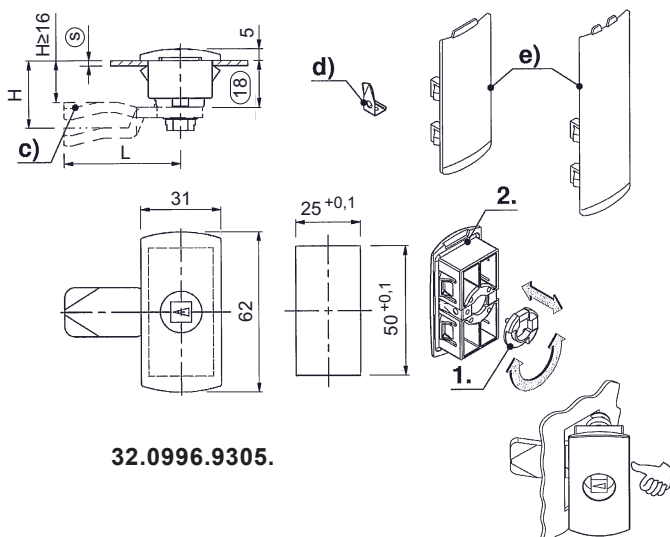

mit SNAP-Technologie für werkzeuglose Montage. Rüttelsichere Ausführung, saubere Ausrichtung durch rechteckige Einbauöffnung. Auch vormontiert mit Zunge ohne Demontage, montierbar. Rechts/links einsetzbar. IP65 nach DIN EN 60529 (O-Ring für Gehäuse ist Lieferumfang enthalten). O-Ring für Betätigung MTS 32.0993.1001.

Werkstoffe

- Gehäuse: PA, schwarz
- Boden: GDZn, verzinkt, 1.= drehbarer Boden für Rs/Ls.
- Klipselemente: gesinterter Stahl, verzinkt
- O-Ringe: NBR, schwarz

32.0992.9302. . . C) Zunge gesondert bestellen.

Achtung: H-Mass der Zunge ≥ 16 mm
siehe Seite 31.1115

Code	Gehäuse-länge	Türstärke S	Material	Montage	Dirak
020	18 mm	1,3-2,0 mm	PA, schwarz	werkzeuglos	408.9302
025	18 mm	1,8-2,5 mm	PA, schwarz	werkzeuglos	408.9302

Info: Bitte gesondert bestellen - gehört nicht zum Lieferumfang.

- d) 32.0993.1001 O-Ring 12 x 2 mm
- 32.0994.1104 Erdungsfeder, Edelstahl

32.0996.9305.

Drehriegel in Polyamid für Einbau mit

SNAP-Technologie, Einklipsbar, werkzeuglose Montage. Rechts/links einsetzbar durch drehbaren Boden. Der Drehriegel kann kpl. vormontiert eingeklipst werden, **entsprechende Zunge C)** siehe Katalogseite 31.1115. **Achtung: H-Mass der Zunge ≥ 16 mm.**