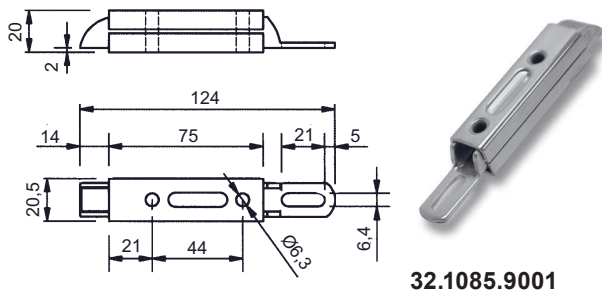

#### 32.1053... anschraubbar

Code	Gehäuse	Riegel	Modell
9201	Stahl, verzinkt	GDZn verzinkt	229-9201
9202	Stahl, verzinkt	GDZn verzinkt	229-9202

#### 32.1053... anschweisbar

Code	Gehäuse	Riegel	Modell
9203	Stahl, blank	GDZn verzinkt	229-9203
9204	Stahl, blank	GDZn verzinkt	229-9204

#### 32.1040... anschraubbar, H-Mass 10 mm

Code	Ausführung	H-Mass ohne Unterfütterung	Dirak
9015	rechts	10 mm	235-9015
9016	links	10 mm	235-9016

### b) Schlossunterfütterung, Stahl verzinkt,

passend zu 32.1040., links oder rechts, mit zwei durch-  
gehende Löcher Ø 5,5 mm und zwei Gewindeloch M5.