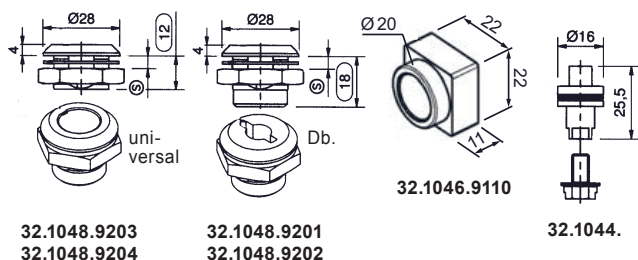

Weiteres Zubehör:

- -32.1044.9101 Betätigung $\varnothing$ 6 mm, GDZn, verchromt, Schr. M6x10 (235-9101)
- -32.1044.9102 Betätigung $\varnothing$ 7 mm, GDZn, verchromt, Schr. M6x10 (235-9102)
- -32.1044.9103 Betätigung $\varnothing$ 8 mm, GDZn, verchromt, Schr. M6x10 (235-9103)
- -32.1044.9105 Betätigung Δ 7 mm, GDZn, verchromt, Schr. M6x10 (235-9105)
- -32.1044.9106 Betätigung Δ 8 mm, GDZn, verchromt, Schr. M6x10 (235-9106)
- -32.1044.9107 Betätigung Db-3 mm, GDZn, verchromt, Schr. M6x10 (235-9107)
- -32.1044.9108 Betätigung Db-5 mm, GDZn, verchromt, Schr. M6x10 (235-9108)
- -32.1046.9110 Schlüsselfang für 3 oder 4-kt., ABS schwarz (1001-31)
- -32.1048.9203 Schlüsselfang A20, GDZn, verchromt, universal (235-9203)
- -32.1048.9204 Schlüsselfang A26, GDZn, verchromt, universal (235-9204)
- -32.1048.9201 Schlüsselfang A20, GDZn, verchromt, Db. (235-9201)
- -32.1048.9202 Schlüsselfang A26, GDZn, verchromt, Db. (235-9202)