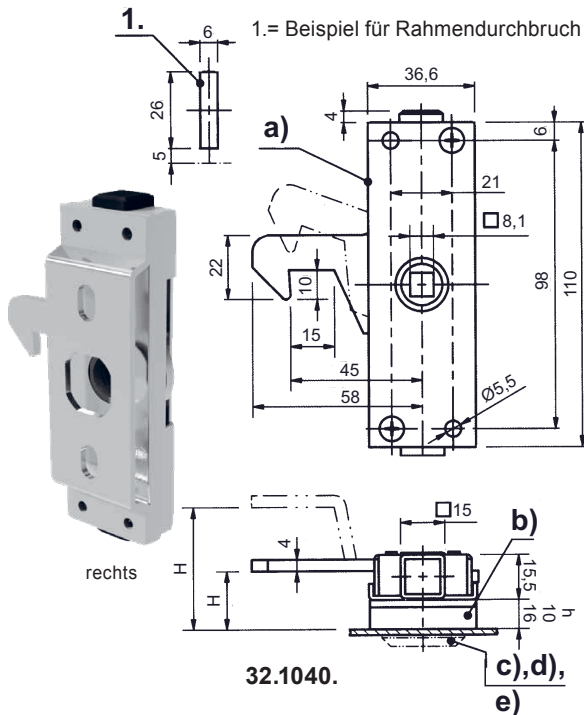

#### 32.1053... anschraubbar

Code	Gehäuse	Riegel	Modell
9201	Stahl, verzinkt	GDZn verzinkt	229-9201
9202	Stahl, verzinkt	GDZn verzinkt	229-9202

#### 32.1053... anschweisbar

Code	Gehäuse	Riegel	Modell
9203	Stahl, blank	GDZn verzinkt	229-9203
9204	Stahl, blank	GDZn verzinkt	229-9204

### 32.1085.9001

**Federriegel, Stahl verzinkt,**  
robuste Ausführung, anschraubbarer  
Federriegel. (229-9001)

### b) Schlossunterfütterung, Stahl verzinkt,

passend zu 32.1040., links oder rechts, mit zwei durch-  
gehende Löcher Ø 5,5 mm und zwei Gewindeloch M5.