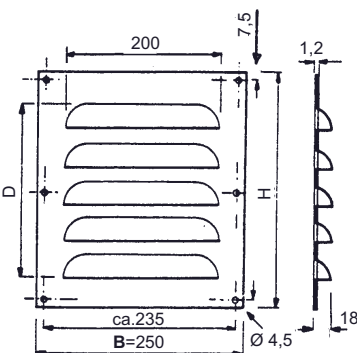

29.4819.

Shop 29.01

Lüftungsgitter aus Aluminiumblech,
gestanz und gepresst, ohne Fliegengitter.

29.4819. . . Aluminium roh

Code	B	H	D	freier Querschnitt
150	250	150	105	85 cm²
200	250	200	145	110 cm²
250	250	250	185	140 cm²
300	250	300	220	170 cm²
350	250	350	300	225 cm²
400	250	400	340	255 cm²
450	250	450	380	285 cm²
500	250	500	420	310 cm²