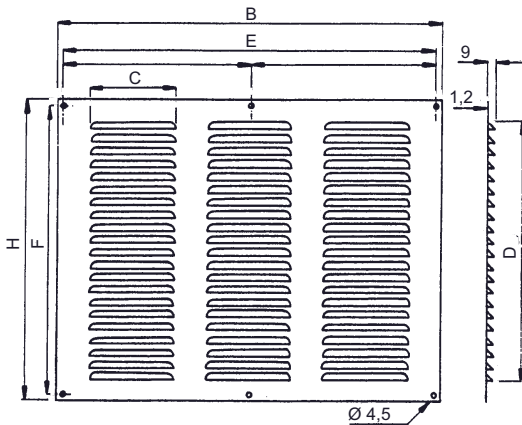

Ergänzungscode: . .00 Alu roh
. .01 weiss beschichtet
. .09 dunkelbraun beschichtet

29.4817.

Shop 29.01

Lüftungsgitter aus Aluminiumblech,
gestanz und gepresst, ohne Fliegengitter,
freier Querschnitt 288 cm².

29.4817. . . (B x H) 500 x 240 mm

| Code | Ausführung |
|------|--------------------------------|
| 01 | weiss beschichtet RAL 9010 |
| 06 | steingrau beschichtet RAL 9007 |

29.4818.

Shop 29.01

Lüftungsgitter aus Aluminiumblech,
gestanz und gepresst, ohne Fliegengitter.
L = Anzahl Lamellen, Q = Freier Querschnitt

29.4818. . .

| Code | B | H | C | D | E | F | L | Q |
|-------|-----|-----|-----|-----|-----|-----|--------|---------------------|
| 40. . | 400 | 300 | 110 | 255 | 380 | 280 | 3 x 15 | 270 cm ² |
| 50. . | 500 | 400 | 110 | 345 | 484 | 385 | 3 x 20 | 360 cm ² |

| Code | B | H | D | freier Querschnitt |
|------|-----|-----|-----|---------------------|
| 150 | 250 | 150 | 105 | 85 cm ² |
| 200 | 250 | 200 | 145 | 110 cm ² |
| 250 | 250 | 250 | 185 | 140 cm ² |
| 300 | 250 | 300 | 220 | 170 cm ² |
| 350 | 250 | 350 | 300 | 225 cm ² |
| 400 | 250 | 400 | 340 | 255 cm ² |
| 450 | 250 | 450 | 380 | 285 cm ² |
| 500 | 250 | 500 | 420 | 310 cm ² |