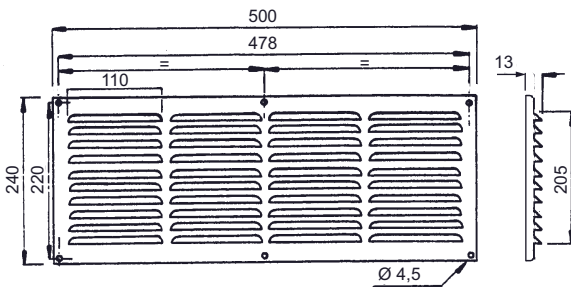

29.4816.

Shop 29.01

Lüftungsgitter aus Aluminiumblech,
gestanz und gepresst, ohne Fliegengitter.
L = Anzahl Lamellen, Q = Freier Querschnitt

29.4816. . .

| Code | B | H | C | D | E | F | L | Q |
|-------|-----|-----|-----|-----|-----|-----|--------|---------------------|
| 25. . | 250 | 250 | 100 | 210 | 230 | 230 | 2 x 12 | 144 cm ² |
| 26. . | 250 | 300 | 110 | 255 | 235 | 285 | 2 x 15 | 180 cm ² |
| 30. . | 300 | 250 | 115 | 205 | 280 | 230 | 2 x 12 | 144 cm ² |
| 31. . | 300 | 300 | 115 | 260 | 280 | 280 | 2 x 15 | 180 cm ² |

Ergänzungscode: . .00 Alu roh
. .01 weiss beschichtet
. .09 dunkelbraun beschichtet

29.4817.

Shop 29.01

Lüftungsgitter aus Aluminiumblech,
gestanz und gepresst, ohne Fliegengitter,
freier Querschnitt 288 cm².

29.4818. . .

| Code | B | H | C | D | E | F | L | Q |
|-------|-----|-----|-----|-----|-----|-----|--------|---------------------|
| 40. . | 400 | 300 | 110 | 255 | 380 | 280 | 3 x 15 | 270 cm ² |
| 50. . | 500 | 400 | 110 | 345 | 484 | 385 | 3 x 20 | 360 cm ² |

| Code | B | H | D | freier Querschnitt |
|------|-----|-----|-----|---------------------|
| 150 | 250 | 150 | 105 | 85 cm ² |
| 200 | 250 | 200 | 145 | 110 cm ² |
| 250 | 250 | 250 | 185 | 140 cm ² |
| 300 | 250 | 300 | 220 | 170 cm ² |
| 350 | 250 | 350 | 300 | 225 cm ² |
| 400 | 250 | 400 | 340 | 255 cm ² |
| 450 | 250 | 450 | 380 | 285 cm ² |
| 500 | 250 | 500 | 420 | 310 cm ² |