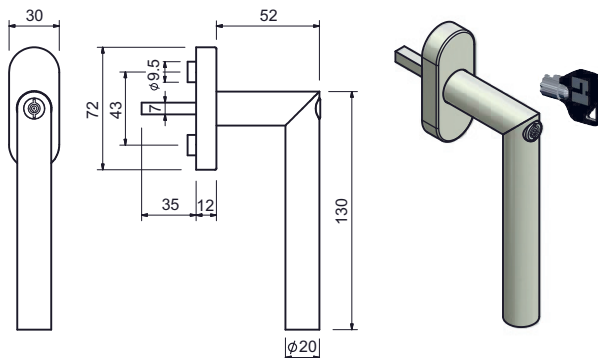

26.9392.5092

ER Fenstergriff 5092/5616CF, Modell München, mit ovaler Clips-Rastrosette 72 x 29 x 12 mm, 4 x 90°, Lochdistanz 43 mm, mit Führungszapfen Ø 9,5/12 mm, Edelstahl matt, Dorn 7 x 32 mm.

Info:

- Andere Dornlängen zum Beispiel: 7 x 35/38/40 mm sowie Sonderlängen auf Anfrage.
- In diesem Design sind auch Türdrücker lieferbar.
- Bisherige Nr. 29.9392.5091

26.9392.5092

Shop 26.02

26.9392.5099

ER Fenstergriff 5099/5616CF, Modell Helsinki, mit ovaler Clips-Rastrosette 72 x 29 x 12 mm, 4 x 90°, Lochdistanz 43 mm, mit Führungszapfen Ø 9,5/12 mm, Edelstahl matt, Dorn 7 x 32 mm.

Info:

- Andere Dornlängen zum Beispiel: 7 x 35/38/40 mm sowie Sonderlängen auf Anfrage.
- In diesem Design sind auch Türdrücker lieferbar.
- Bisherige Nr. 29.9392.5099

26.9392.5099

Shop 26.02

ER Fenstergriffe 0203

mit ovaler Rastrosette 72 x 30 x 12 mm, 4 x 90°, **abschliessbar (im Griff integriert)** in gleichschliessenden Serien, mit je 2 Schlüssel pro Olive, Edelstahl matt, Dorn 7 x 35 mm.

26.9393. . .

Code	Gleichschliessend-Serie	Alte-Nr.
0203.A	in Schliessung A 0003	29.9392.0203.A
0203.B	in Schliessung B 0003	29.9392.0203.B
0203.C	in Schliessung C 0003	29.9392.0203.C