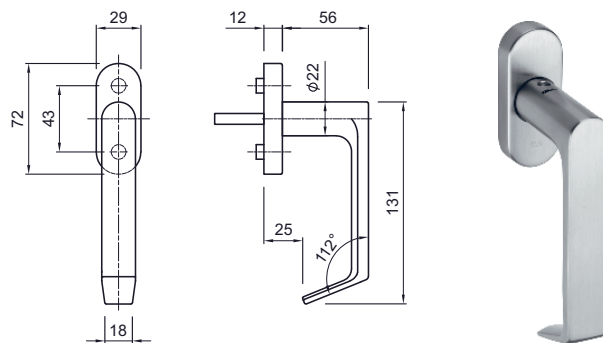

26.9392.5092

ER Fenstergriff 5092/5616CF, Modell München, mit ovaler Clips-Rastrosette 72 x 29 x 12 mm, 4 x 90°, Lochdistanz 43 mm, mit Führungszapfen Ø 9,5/12 mm, Edelstahl matt, Dorn 7 x 32 mm.

Info:

- Andere Dornlängen zum Beispiel: 7 x 35/38/40 mm sowie Sonderlängen auf Anfrage.
- In diesem Design sind auch Türdrücker lieferbar.
- Bisherige Nr. 29.9392.5091

26.9392.5092

Shop 26.02

26.9392.5099

ER Fenstergriff 5099/5616CF, Modell Helsinki, mit ovaler Clips-Rastrosette 72 x 29 x 12 mm, 4 x 90°, Lochdistanz 43 mm, mit Führungszapfen Ø 9,5/12 mm, Edelstahl matt, Dorn 7 x 32 mm.

Info:

- Andere Dornlängen zum Beispiel: 7 x 35/38/40 mm sowie Sonderlängen auf Anfrage.
- In diesem Design sind auch Türdrücker lieferbar.
- Bisherige Nr. 29.9392.5099

26.9392.5099

Shop 26.02

ER Fenstergriffe 0203

mit ovaler Rastrosette 72 x 30 x 12 mm, 4 x 90°, **abschliessbar (im Griff integriert)** in gleichschliessenden Serien, mit je 2 Schlüssel pro Olive, Edelstahl matt, Dorn 7 x 35 mm.

26.9393. . .

Code	Gleichschliessend-Serie	Alte-Nr.
0203.A	in Schliessung A 0003	29.9392.0203.A
0203.B	in Schliessung B 0003	29.9392.0203.B
0203.C	in Schliessung C 0003	29.9392.0203.C