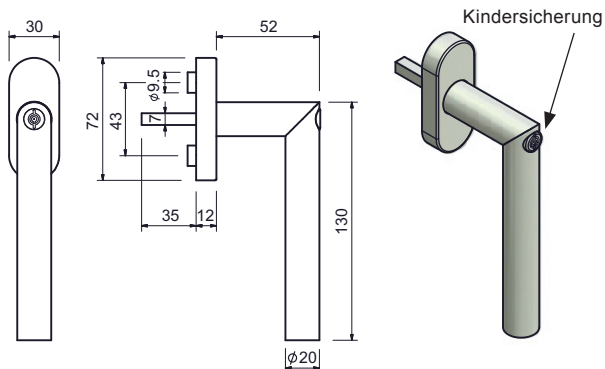

26.9392.5092

ER Fenstergriff 5092/5616CF, Modell München, mit ovaler Clips-Rastrosette 72 x 29 x 12 mm, 4 x 90°, Lochdistanz 43 mm, mit Führungszapfen Ø 9,5/12 mm, Edelstahl matt, Dorn 7 x 32 mm.

Info:

- Andere Dornlängen zum Beispiel: 7 x 35/38/40 mm sowie Sonderlängen auf Anfrage.
- In diesem Design sind auch Türdrücker lieferbar.
- Bisherige Nr. 29.9392.5091

26.9392.5092

Shop 26.02

26.9392.5099

ER Fenstergriff 5099/5616CF, Modell Helsinki, mit ovaler Clips-Rastrosette 72 x 29 x 12 mm, 4 x 90°, Lochdistanz 43 mm, mit Führungszapfen Ø 9,5/12 mm, Edelstahl matt, Dorn 7 x 32 mm.

mit ovaler Rastrosette 72 x 30 x 12 mm, 4 x 90°, **abschliessbar (im Griff integriert)** in gleichschliessenden Serien, mit je 2 Schlüssel pro Olive, Edelstahl matt, Dorn 7 x 35 mm.

26.9393. . .

Code	Gleichschliessend-Serie	Alte-Nr.
0203.A	in Schliessung A 0003	29.9392.0203.A
0203.B	in Schliessung B 0003	29.9392.0203.B
0203.C	in Schliessung C 0003	29.9392.0203.C

26.9393.

- ➔ **Info:** Schlüssel nach Betätigung geschlossen oder offen **immer abziehen** - diese steckenlassen führt zu Defekt der Schliessmechanik!

Shop 26.02

26.9394.0235

ER Fenstergriff 0203 R, mit **Kindersicherung**, mit ovaler Rastrosette, 4 x 90°, Edelstahl matt, Dorn 7 x 32 mm.