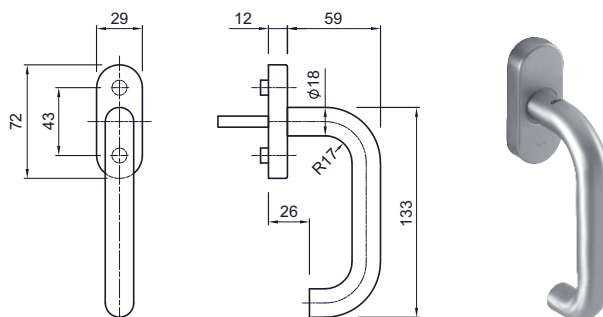

26.9392.5092

ER Fenstergriff 5092/5616CF, Modell München, mit ovaler Clips-Rastrosette 72 x 29 x 12 mm, 4 x 90°, Lochdistanz 43 mm, mit Führungszapfen Ø 9,5/12 mm, Edelstahl matt, Dorn 7 x 32 mm.

Info:

- Andere Dornlängen zum Beispiel: 7 x 35/38/40 mm sowie Sonderlängen auf Anfrage.
- In diesem Design sind auch Türdrücker lieferbar.
- Bisherige Nr. 29.9392.5091

26.9392.5092

Shop 26.02

26.9392.5099

ER Fenstergriff 5099/5616CF, Modell Helsinki, mit ovaler Clips-Rastrosette 72 x 29 x 12 mm, 4 x 90°, Lochdistanz 43 mm, mit Führungszapfen Ø 9,5/12 mm, Edelstahl matt, Dorn 7 x 32 mm.

Info:

- Andere Dornlängen zum Beispiel: 7 x 35/38/40 mm sowie Sonderlängen auf Anfrage.
- In diesem Design sind auch Türdrücker lieferbar.
- Bisherige Nr. 29.9392.5099

26.9392.5099

Shop 26.02

ER Fenstergriffe 0203

mit ovaler Rastrosette 72 x 30 x 12 mm, 4 x 90°, **abschliessbar (im Griff integriert)** in gleichschliessenden Serien, mit je 2 Schlüssel pro Olive, Edelstahl matt, Dorn 7 x 35 mm.

26.9393. . .

Code	Gleichschliessend-Serie	Alte-Nr.
0203.A	in Schliessung A 0003	29.9392.0203.A
0203.B	in Schliessung B 0003	29.9392.0203.B
0203.C	in Schliessung C 0003	29.9392.0203.C