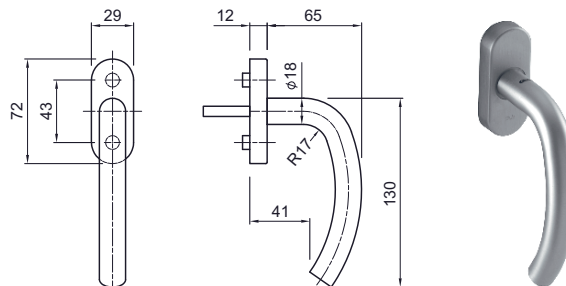

26.9392.5061

ER Fenstergriff 5061/5616CF, Modell Jackson,
mit ovaler Clips-Rastrosette 72 x 29 x 12 mm, 4 x 90°,
Lochdistanz 43 mm, mit Führungszapfen Ø 9,5/12 mm,
Edelstahl matt, Dorn 7 x 32 mm.

Info:

- Andere Dornlängen zum Beispiel: 7 x 35/38/40 mm
sowie Sonderlängen auf Anfrage.
- In diesem Design sind auch Türdrücker lieferbar.
- Bisherige Nr. 29.9392.5061

Shop 26.02

26.9392.5061

26.9392.5062

ER Fenstergriff 5062/5616CF, Modell New Oeleans,
mit ovaler Clips-Rastrosette 72 x 29 x 12 mm, 4 x 90°,
Lochdistanz 43 mm, mit Führungszapfen Ø 9,5/12 mm,
Edelstahl matt, Dorn 7 x 32 mm.

ER Fenstergriff 5064A/5616CF, Modell Oslo,
mit ovaler Clips-Rastrosette 72 x 29 x 12 mm, 4 x 90°,
Lochdistanz 43 mm, mit Führungszapfen Ø 9,5/12 mm,
Edelstahl matt, Dorn 7 x 32 mm. (Alte-Nr. 29.9392.5064)

26.9392.5064.17

ER Fenstergriff 5064A/5617, Modell Oslo,
mit abschliessbarer Rastrosette, 4 x 90°, gleichschliessend
Nr. 10, mit 2 Schlüssel, Lochdistanz 43 mm, Führungszapfen
Ø 9,5/12 mm, Ausladung ab Auflage 38 mm ohne Drücker,
Edelstahl matt, Dorn 7 x 32 mm. (Alte-Nr. 29.9392.5064.17)