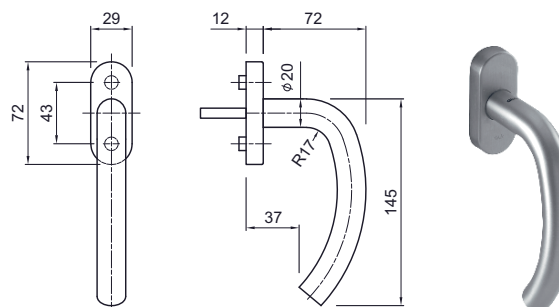

Shop 26.02

26.9392.5062

26.9392.5064

ER Fenstergriff 5064A/5616CF, Modell Oslo,
mit ovaler Clips-Rastrosette 72 x 29 x 12 mm, 4 x 90°,
Lochdistanz 43 mm, mit Führungszapfen Ø 9,5/12 mm,
Edelstahl matt, Dorn 7 x 32 mm. (Alte-Nr. 29.9392.5064)

26.9392.5064.17

ER Fenstergriff 5064A/5617, Modell Oslo,
mit abschliessbarer Rastrosette, 4 x 90°, gleichschliessend
Nr. 10, mit 2 Schlüssel, Lochdistanz 43 mm, Führungszapfen
Ø 9,5/12 mm, Ausladung ab Auflage 38 mm ohne Drücker,
Edelstahl matt, Dorn 7 x 32 mm. (Alte-Nr. 29.9392.5064.17)

Info:

- Andere Dornlängen zum Beispiel: 7 x 35/38/40 mm
  sowie Sonderlängen auf Anfrage.
- In diesem Design sind auch Türdrücker lieferbar.