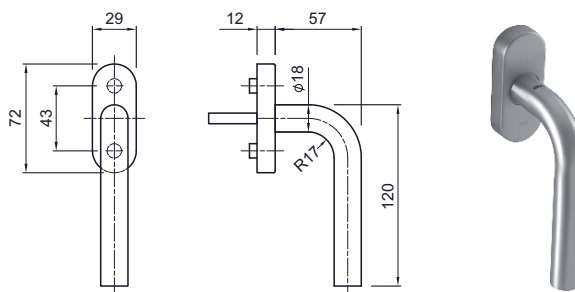

ER Fenstergriff 5064A/5616CF, Modell Oslo,
mit ovaler Clips-Rastrosette 72 x 29 x 12 mm, 4 x 90°,
Lochdistanz 43 mm, mit Führungszapfen Ø 9,5/12 mm,
Edelstahl matt, Dorn 7 x 32 mm. (Alte-Nr. 29.9392.5064)

26.9392.5064.17

ER Fenstergriff 5064A/5617, Modell Oslo,
mit abschliessbarer Rastrosette, 4 x 90°, gleichschliessend
Nr. 10, mit 2 Schlüssel, Lochdistanz 43 mm, Führungszapfen
Ø 9,5/12 mm, Ausladung ab Auflage 38 mm ohne Drücker,
Edelstahl matt, Dorn 7 x 32 mm. (Alte-Nr. 29.9392.5064.17)

Info:

- Andere Dornlängen zum Beispiel: 7 x 35/38/40 mm
sowie Sonderlängen auf Anfrage.
- In diesem Design sind auch Türdrücker lieferbar.

Shop 26.02

26.9392.5064

26.9392.5070

ER Fenstergriff 5070/5616CF, Modell Bern,
mit ovaler Clips-Rastrosette 72 x 29 x 12 mm, 4 x 90°,
Lochdistanz 43 mm, mit Führungszapfen Ø 9,5/12 mm,
Edelstahl matt, Dorn 7 x 32 mm. (Alte-Nr. 29.9392.5070)

26.9392.5070.17

ER Fenstergriff 5070/5617, Modell Bern,
mit abschliessbarer Rastrosette, 4 x 90°, gleichschliessend
Nr. 10, mit 2 Schlüssel, Lochdistanz 43 mm, Führungszapfen
Ø 9,5/12 mm, Ausladung ab Auflage 38 mm ohne Drücker,
Edelstahl matt, Dorn 7 x 32 mm. (Alte-Nr. 29.9392.5070.17)