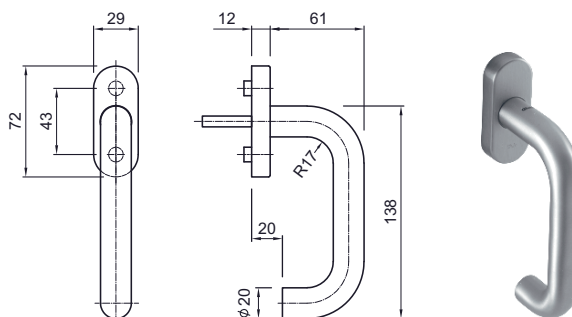

Shop 26.02

26.9392.5064

26.9392.5070

ER Fenstergriff 5070/5616CF, Modell Bern,
mit ovaler Clips-Rastrosette 72 x 29 x 12 mm, 4 x 90°,
Lochdistanz 43 mm, mit Führungszapfen Ø 9,5/12 mm,
Edelstahl matt, Dorn 7 x 32 mm. (Alte-Nr. 29.9392.5070)

26.9392.5070.17

ER Fenstergriff 5070/5617, Modell Bern,
mit abschliessbarer Rastrosette, 4 x 90°, gleichschliessend
Nr. 10, mit 2 Schlüssel, Lochdistanz 43 mm, Führungszapfen
Ø 9,5/12 mm, Ausladung ab Auflage 38 mm ohne Drücker,
Edelstahl matt, Dorn 7 x 32 mm. (Alte-Nr. 29.9392.5070.17)