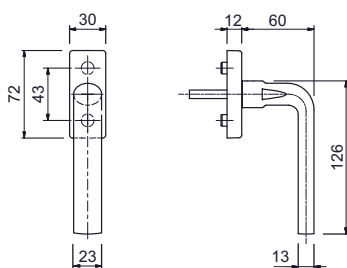


**26.5383.4001****26.5383.4001****ER Fenstergriff 50013/51001CF**

mit **ovaler** Clips-Rastrosette 72 x 30 x 12 mm, 4 x 90°, Lochdistanz 43 mm, Führungszapfen Ø 9,5/12 mm, Edelstahl matt, Dorn 7 x 32 mm.

**Info:**

- Andere Dornlängen zum Beispiel: 7 x 35/38/40 mm sowie Sonderlängen auf Anfrage

Shop 26.01

**26.5383.4002****26.5383.4002****ER Fenstergriff 50013/51002CF**

mit **eckiger** Clips-Rastrosette 72 x 30 x 12 mm, 4 x 90°, Lochdistanz 43 mm, Führungszapfen Ø 9,5/12 mm, Edelstahl matt, Dorn 7 x 32 mm.

**Info:**

- Andere Dornlängen zum Beispiel: 7 x 35/38/40 mm sowie Sonderlängen auf Anfrage

Shop 26.01

**26.5385.4001****26.5385.4001****ER Fenstergriff 50014/51001CF**

mit **ovaler** Clips-Rastrosette 72 x 30 x 12 mm, 4 x 90°, Lochdistanz 43 mm, Führungszapfen Ø 9,5/12 mm, Edelstahl matt, Dorn 7 x 32 mm.

**Info:**

- Andere Dornlängen zum Beispiel: 7 x 35/38/40 mm sowie Sonderlängen auf Anfrage

Shop 26.01

**26.5385.4002****26.5385.4002****ER Fenstergriff 50014/51002CF**

mit **eckiger** Clips-Rastrosette 72 x 30 x 12 mm, 4 x 90°, Lochdistanz 43 mm, Führungszapfen Ø 9,5/12 mm, Edelstahl matt, Dorn 7 x 32 mm.