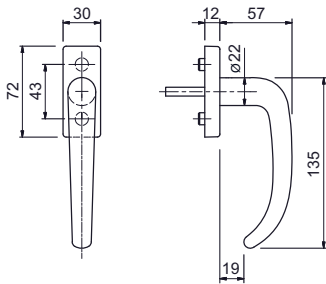


**26.5383.4001****26.5383.4001****ER Fenstergriff 50013/51001CF**

mit **ovaler** Clips-Rastrosette 72 x 30 x 12 mm, 4 x 90°, Lochdistanz 43 mm, Führungszapfen Ø 9,5/12 mm, Edelstahl matt, Dorn 7 x 32 mm.

**Info:**

- Andere Dornlängen zum Beispiel: 7 x 35/38/40 mm sowie Sonderlängen auf Anfrage

Shop 26.01

**26.5383.4002****26.5383.4002****ER Fenstergriff 50013/51002CF**

mit **eckiger** Clips-Rastrosette 72 x 30 x 12 mm, 4 x 90°, Lochdistanz 43 mm, Führungszapfen Ø 9,5/12 mm, Edelstahl matt, Dorn 7 x 32 mm.

**Info:**

- Andere Dornlängen zum Beispiel: 7 x 35/38/40 mm sowie Sonderlängen auf Anfrage

Shop 26.01

**26.5385.4001****26.5385.4001****ER Fenstergriff 50014/51001CF**

mit **ovaler** Clips-Rastrosette 72 x 30 x 12 mm, 4 x 90°, Lochdistanz 43 mm, Führungszapfen Ø 9,5/12 mm, Edelstahl matt, Dorn 7 x 32 mm.

**Info:**

- Andere Dornlängen zum Beispiel: 7 x 35/38/40 mm sowie Sonderlängen auf Anfrage

Shop 26.01

**26.5385.4002****26.5385.4002****ER Fenstergriff 50014/51002CF**

mit **eckiger** Clips-Rastrosette 72 x 30 x 12 mm, 4 x 90°, Lochdistanz 43 mm, Führungszapfen Ø 9,5/12 mm, Edelstahl matt, Dorn 7 x 32 mm.