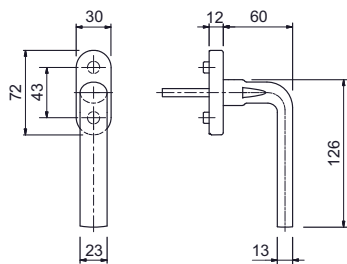


**26.5383.4001****26.5383.4001****ER Fenstergriff 50013/51001CF**

mit **ovaler** Clips-Rastrosette 72 x 30 x 12 mm, 4 x 90°, Lochdistanz 43 mm, Führungszapfen Ø 9,5/12 mm, Edelstahl matt, Dorn 7 x 32 mm.

**Info:**

- Andere Dornlängen zum Beispiel: 7 x 35/38/40 mm sowie Sonderlängen auf Anfrage

Shop 26.01

**26.5383.4002****26.5383.4002****ER Fenstergriff 50013/51002CF**

mit **eckiger** Clips-Rastrosette 72 x 30 x 12 mm, 4 x 90°, Lochdistanz 43 mm, Führungszapfen Ø 9,5/12 mm, Edelstahl matt, Dorn 7 x 32 mm.

**Info:**

- Andere Dornlängen zum Beispiel: 7 x 35/38/40 mm sowie Sonderlängen auf Anfrage

Shop 26.01

**26.5385.4001****26.5385.4001****ER Fenstergriff 50014/51001CF**

mit **ovaler** Clips-Rastrosette 72 x 30 x 12 mm, 4 x 90°, Lochdistanz 43 mm, Führungszapfen Ø 9,5/12 mm, Edelstahl matt, Dorn 7 x 32 mm.

**Info:**

- Andere Dornlängen zum Beispiel: 7 x 35/38/40 mm sowie Sonderlängen auf Anfrage

Shop 26.01

**26.5385.4002****26.5385.4002****ER Fenstergriff 50014/51002CF**

mit **eckiger** Clips-Rastrosette 72 x 30 x 12 mm, 4 x 90°, Lochdistanz 43 mm, Führungszapfen Ø 9,5/12 mm, Edelstahl matt, Dorn 7 x 32 mm.