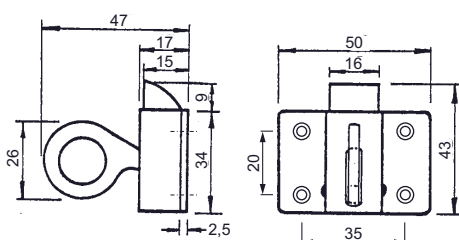

**24.3614.100**

**24.3614.100**  
**Fensterkantenriegel**

mit Schieber und 3 versenkten Anschraubloch,  
101 x 14 x 11 mm, gelbverzinkt, Schieber Messing,  
Hub 16 mm (413/100).

Shop 24.02

**24.9980.5016**

Stahl blank, zum Anschweissen mit direktem Zug,  
ohne Kloben.

**24.3625.10**  
**Flachkloben,**

Stahl blank, ungelocht, zum Anschweissen.

Shop 24.02

**24.3620.20**

**24.3620.20**  
**Oberlichtschnäpper,**

Stahl verzinkt, mit Gussfalle und direktem Zug, ungelocht,  
ohne Kloben (430).

Shop 24.02

**24.3621.20**

**24.3621.20**  
**Oberlichtschnäpper,**

Stahl promatverzinkt, mit Zinkgussfalle und excentrischem Zug,  
mit flacher Auflage 50 x 34 mm mit Anschraubloch,  
ohne Kloben (431).