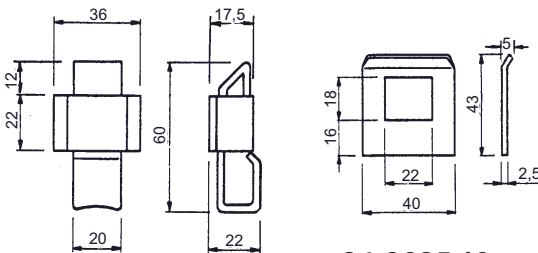

**24.3614.100**

**24.3614.100**  
**Fensterkantenriegel**

mit Schieber und 3 versenkten Anschraubloch,  
101 x 14 x 11 mm, gelbverzinkt, Schieber Messing,  
Hub 16 mm (413/100).

Shop 24.02

**24.9980.5016**

**24.9980.5016**  
**Schnäpper FT 50/16 FR/O U,**

aus Kunststoff transparent, Kloben aus Zinkdruckguss,  
silberfarbig für verdeckte Montage.

Shop 24.02

**24.3618.10**

**24.3625.10**

**24.3618.10**  
**Oberlichtschnäpper,**

Stahl blank, zum Anschweissen mit direktem Zug,  
ohne Kloben.

**24.3625.10**  
**Flachkloben,**

Stahl blank, ungelocht, zum Anschweissen.

Shop 24.02

**24.3620.20**

**24.3620.20**  
**Oberlichtschnäpper,**

Stahl verzinkt, mit Gussfalle und direktem Zug, ungelocht,  
ohne Kloben (430).

Shop 24.02

**24.3621.20**

**24.3621.20**  
**Oberlichtschnäpper,**

Stahl promatverzinkt, mit Zinkgussfalle und excentrischem Zug,  
mit flacher Auflage 50 x 34 mm mit Anschraubloch,  
ohne Kloben (431).