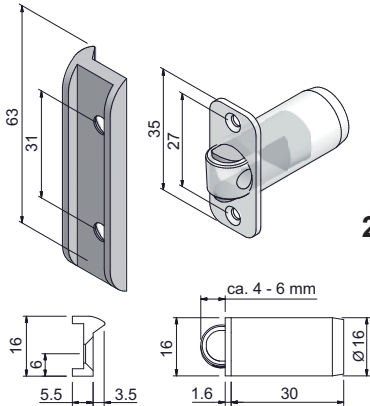

**24.3614.100**

**24.3614.100**  
**Fensterkantenriegel**

mit Schieber und 3 versenkten Anschraubloch,  
101 x 14 x 11 mm, gelbverzinkt, Schieber Messing,  
Hub 16 mm (413/100).

Shop 24.02

**24.9980.5016**

**24.9980.5016**  
**Schnäpper FT 50/16 FR/O U,**

aus Kunststoff transparent, Kloben aus Zinkdruckguss,  
silberfarbig für verdeckte Montage.

Shop 24.02

**24.3618.10**

**24.3625.10**

**24.3618.10**  
**Oberlichtschnäpper,**

Stahl blank, zum Anschweissen mit direktem Zug,  
ohne Kloben.

**24.3625.10**  
**Flachkloben,**

Stahl blank, ungelocht, zum Anschweissen.

Shop 24.02

**24.3620.20**

**24.3620.20**  
**Oberlichtschnäpper,**

Stahl verzinkt, mit Gussfalle und direktem Zug, ungelocht,  
ohne Kloben (430).

Shop 24.02

**24.3621.20**

**24.3621.20**  
**Oberlichtschnäpper,**

Stahl promatverzinkt, mit Zinkgussfalle und excentrischem Zug,  
mit flacher Auflage 50 x 34 mm mit Anschraubloch,  
ohne Kloben (431).