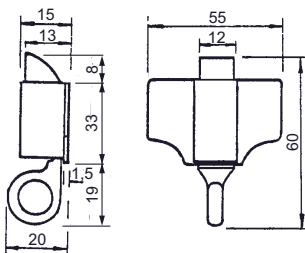

**24.3614.100**

**24.3614.100**  
**Fensterkantenriegel**

mit Schieber und 3 versenkten Anschraubloch,  
101 x 14 x 11 mm, gelbverzinkt, Schieber Messing,  
Hub 16 mm (413/100).

Shop 24.02

**24.9980.5016**

**24.9980.5016**  
**Schnäpper FT 50/16 FR/O U,**

aus Kunststoff transparent, Kloben aus Zinkdruckguss,  
silberfarbig für verdeckte Montage.

Shop 24.02

**24.3618.10**

**24.3625.10**

**24.3618.10**  
**Oberlichtschnäpper,**

Stahl blank, zum Anschweissen mit direktem Zug,  
ohne Kloben.

**24.3625.10**  
**Flachkloben,**

Stahl blank, ungelocht, zum Anschweissen.

Shop 24.02

**24.3620.20**

**24.3620.20**  
**Oberlichtschnäpper,**

Stahl verzinkt, mit Gussfalle und direktem Zug, ungelocht,  
ohne Kloben (430).

Shop 24.02

**24.3621.20**

**24.3621.20**  
**Oberlichtschnäpper,**

Stahl promatverzinkt, mit Zinkgussfalle und excentrischem Zug,  
mit flacher Auflage 50 x 34 mm mit Anschraubloch,  
ohne Kloben (431).