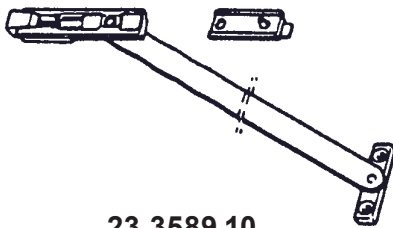

**23.3586.10****23.3587.20****23.3586.10****Dreh Sperre, abschliessbar**

gleichschliessend mit 1 Schlüssel und 2 Schrauben M5x12, mit Schliessplatte und mit Inbuss-Senkschrauben M5x16, Alu silberfarbig (1VE-212774+212778)

23.3587.20**Balkontürschnäpper D35F,**

bestehend aus:

1 Schnäpper, 1 Schnäpperzapfen, 1 Unterlage, 3 Senkblechschr. 3,9 x 25 mm, beigelegte Einbauanleitung beachten (208249)

Shop 23.01

**23.3589.10****23.3589.10****Drehbegrenzung R71D**

mit Zylinder R 40 W, abschliessbar, mit 1 Schlüssel, AL-1 silberfarbig, RS

23.3597.160

Losser Mitnehmer zu UG Schieber 26 B neu, ohne Abb.

Shop 23.02

**23.3594.20N****23.3595.00N****23.3594.20N****Steckverschlussgetriebe**

SI-Line LM SI-silber K10 (MHSS0010-525020)

23.3599.5010**Siegenia-Hebel**

SI-Line abschliessbar, gleichschliessend mit 1 Schlüssel pro Griff, LM EV1 eloxiert, K10 (253069)

Shop 23.02

Technische Änderungen vorbehalten !