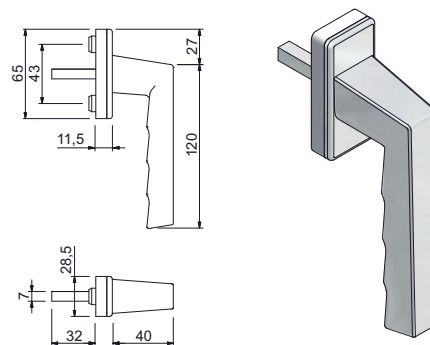

**22.3570.27**

**Fenstergriff,**

Aluminium F1 farblos eloxiert, Rosette weisse Unterlage  
28,5 x 65 x 11,5 mm mit Rasterung 4 x 90°, mit Dorn  
7 x 32 mm und 2 Schrauben (014/U34Ø12)

**22.3570.27**

Shop 22.01

**22.3570.275**

**Fenstergriff abschliessbar,**

gleichschliessend in Schliessung 2W153, mit 1 Schlüssel  
Aluminium F1 farblos eloxiert, Rosette grau-Unterlage,  
Masse: 28,5 x 66 x 14 mm, mit Rasterung 4 x 90°, mit Dorn  
7 x 32 mm und 2 Schrauben (13S/U34)

**22.3570.275**

Shop 22.01

**22.3570.43**

**Einlass-Einreiber,**

Nuss 7 mm mit Flachstulp 110 x 16 mm, Dornmass 25 mm,  
mit Rollzapfen Hub 20 mm, inkl. Schliessblech, gelb  
verzinkt (EE50625R)

**22.3570.43**

Shop 22.01

**22.3570.277**

**Dreh Sperre abschliessbar,**

gleichschliessend in Schliessung 2W145, mit 1 Schlüssel  
und Schliesskloben LM weiss (268599)

**22.3570.277**

Shop 22.01