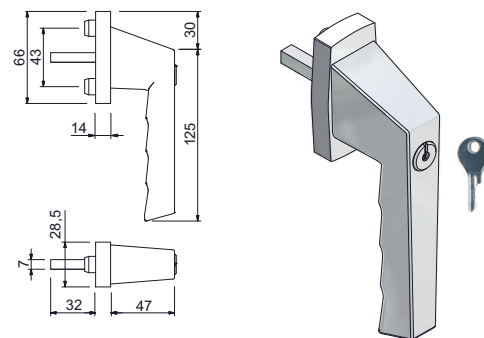

**22.3570.27**

**Fenstergriff,**

Aluminium F1 farblos eloxiert, Rosette weisse Unterlage  
28,5 x 65 x 11,5 mm mit Rasterung 4 x 90°, mit Dorn  
7 x 32 mm und 2 Schrauben (014/U34Ø12)

**22.3570.27**

Shop 22.01

**22.3570.275**

**Fenstergriff abschliessbar,**

gleichschliessend in Schliessung 2W153, mit 1 Schlüssel  
Aluminium F1 farblos eloxiert, Rosette grau-Unterlage,  
Masse: 28,5 x 66 x 14 mm, mit Rasterung 4 x 90°, mit Dorn  
7 x 32 mm und 2 Schrauben (13S/U34)

**22.3570.275**

Shop 22.01

**22.3570.43**

**Einlass-Einreiber,**

Nuss 7 mm mit Flachstulp 110 x 16 mm, Dornmass 25 mm,  
mit Rollzapfen Hub 20 mm, inkl. Schliessblech, gelb  
verzinkt (EE50625R)

**22.3570.43**

Shop 22.01

**22.3570.277**

**Dreh Sperre abschliessbar,**

gleichschliessend in Schliessung 2W145, mit 1 Schlüssel  
und Schliesskloben LM weiss (268599)

**22.3570.277**

Shop 22.01