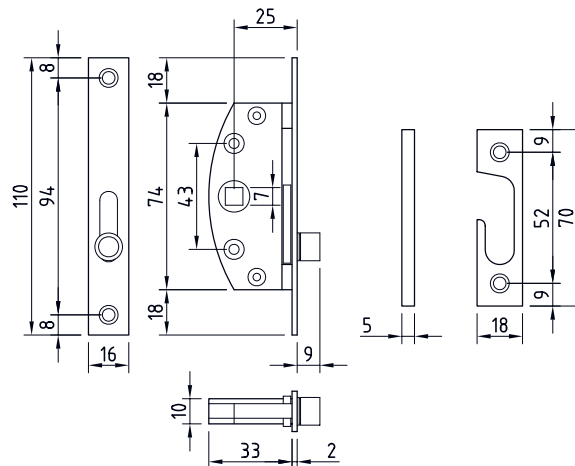

**22.3570.27**

**Fenstergriff,**

Aluminium F1 farblos eloxiert, Rosette weisse Unterlage  
28,5 x 65 x 11,5 mm mit Rasterung 4 x 90°, mit Dorn  
7 x 32 mm und 2 Schrauben (014/U34Ø12)

**22.3570.27**

Shop 22.01

**22.3570.275**

**Fenstergriff abschliessbar,**

gleichschliessend in Schliessung 2W153, mit 1 Schlüssel  
Aluminium F1 farblos eloxiert, Rosette grau-Unterlage,  
Masse: 28,5 x 66 x 14 mm, mit Rasterung 4 x 90°, mit Dorn  
7 x 32 mm und 2 Schrauben (13S/U34)

**22.3570.275**

Shop 22.01

**22.3570.43**

**Einlass-Einreiber,**

Nuss 7 mm mit Flachstulp 110 x 16 mm, Dornmass 25 mm,  
mit Rollzapfen Hub 20 mm, inkl. Schliessblech, gelb  
verzinkt (EE50625R)

**22.3570.43**

Shop 22.01

**22.3570.277**

**Dreh Sperre abschliessbar,**

gleichschliessend in Schliessung 2W145, mit 1 Schlüssel  
und Schliesskloben LM weiss (268599)

**22.3570.277**

Shop 22.01