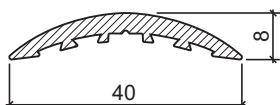

18.1724. . .

Code	Ausführung	Lagerlänge	Art.-Nr.
8525	farblos eloxiert	5250 mm	153.1
9525	blank	5250 mm	153.0

9039 **Befestigungs-Set "Schwelle"** für eine Lagerlänge 5250 mm bestehend aus (903.9):
25 Stk. Delrin-Knöpfe
25 Stk. Spannplattenschrauben, SK, 3 x 25 mm

18.1722.9525

18.1722.9525

Halbrundprofil HEBGO 151

aus Aluminium, ungelocht, blank (151.0) Abmessung 40 x 6 x 5250 mm, Masslängen auf Anfrage.

18.1720. . .

Halbrundprofil HEBGO 150

aus Aluminium, ungelocht, Abmessung 40 x 8 x 5250 mm, Masslängen auf Anfrage.

18.1720. . .

Code	Ausführung	Lagerlänge	Art.-Nr.
8525	farblos eloxiert	5250 mm	150.1
9525	blank	5250 mm	150.0

Planet BT 803 → 40 mm komplett
Planet BT 804 → 60 mm komplett

Planet BT - Eckdaten:

- Bodentrennschwellen komplett
Leichtmetall farblos eloxiert
Flacheinsatz 40 / 60 mm
Höhe 60 mm ± 7 mm
ab Schalldämmung 30 dB
- Profilmass 40 / 60 x 60 mm
- Standard-Längen:
750, 850, 950, 1050, 1150, 1250, 1350, 1450
kürzbar 100 mm
- bis 6000 mm Fertigungslänge