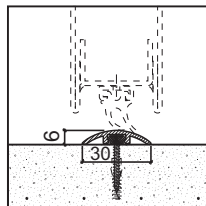

18.1726.8600.35

18.1726.8600.50

Hohlflachschiene Planet F 35 + F 50

Leichtmetall F1 eloxiert, ungelocht, zum Aufkleben, Lagerlängen 6000 mm.

18.1726. . .

Code	Abmessungen	Art.-Nr.
8600.35	35 x 6,5 x 6000 mm	Planet F 35
8600.50	50 x 6,5 x 6000 mm	Planet F 50

Masslängen auf Anfrage

18.1724. . .

18.1724.9039

Halbrundprofil HEBGO 153

aus Aluminium, ungelocht, jedoch geeignet zur unsichtbaren Befestigung mit Delrin-Knöpfen, Abmessung 30 x 6 x 5250 mm, Masslängen auf Anfrage.

18.1724. . .

Code	Ausführung	Lagerlänge	Art.-Nr.
8525	farblos eloxiert	5250 mm	153.1
9525	blank	5250 mm	153.0

9039 **Befestigungs-Set "Schwelle"** für eine Lagerlänge 5250 mm bestehend aus (903.9):
25 Stk. Delrin-Knöpfe
25 Stk. Spannplattenschrauben, SK, 3 x 25 mm

18.1722.9525

18.1722.9525

Halbrundprofil HEBGO 151

aus Aluminium, ungelocht, blank (151.0) Abmessung 40 x 6 x 5250 mm, Masslängen auf Anfrage.

18.1720. . .

Halbrundprofil HEBGO 150

aus Aluminium, ungelocht, Abmessung 40 x 8 x 5250 mm, Masslängen auf Anfrage.