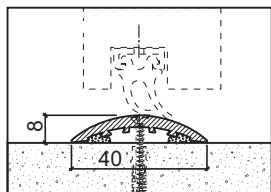

18.1724. . .

Code	Ausführung	Lagerlänge	Art.-Nr.
8525	farblos eloxiert	5250 mm	153.1
9525	blank	5250 mm	153.0

9039 **Befestigungs-Set "Schwelle"** für eine Lagerlänge 5250 mm bestehend aus (903.9):
25 Stk. Delrin-Knöpfe
25 Stk. Spannplattenschrauben, SK, 3 x 25 mm

18.1722.9525

18.1722.9525

Halbrundprofil HEBGO 151

aus Aluminium, ungelocht, blank (151.0) Abmessung 40 x 6 x 5250 mm, Masslängen auf Anfrage.

18.1720. . .

Halbrundprofil HEBGO 150

aus Aluminium, ungelocht, Abmessung 40 x 8 x 5250 mm, Masslängen auf Anfrage.

18.1720. . .

Code	Ausführung	Lagerlänge	Art.-Nr.
8525	farblos eloxiert	5250 mm	150.1
9525	blank	5250 mm	150.0

Planet BT 803 → 40 mm komplett
Planet BT 804 → 60 mm komplett

Planet BT - Eckdaten:

- Bodentrennschwellen komplett
Leichtmetall farblos eloxiert
Flacheinsatz 40 / 60 mm
Höhe 60 mm ± 7 mm
ab Schalldämmung 30 dB
- Profilmass 40 / 60 x 60 mm
- Standard-Längen:
750, 850, 950, 1050, 1150, 1250, 1350, 1450
kürzbar 100 mm
- bis 6000 mm Fertigungslänge