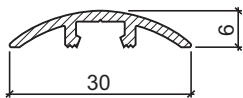

18.1726.8600.35

18.1726.8600.50

Hohlflachschiene Planet F 35 + F 50

Leichtmetall F1 eloxiert, ungelocht, zum Aufkleben, Lagerlängen 6000 mm.

18.1726. . .

Code	Abmessungen	Art.-Nr.
8600.35	35 x 6,5 x 6000 mm	Planet F 35
8600.50	50 x 6,5 x 6000 mm	Planet F 50

Masslängen auf Anfrage

18.1724. . .

18.1724.9039

Halbrundprofil HEBGO 153

aus Aluminium, ungelocht, jedoch geeignet zur unsichtbaren Befestigung mit Delrin-Knöpfen, Abmessung 30 x 6 x 5250 mm, Masslängen auf Anfrage.

18.1724. . .

Code	Ausführung	Lagerlänge	Art.-Nr.
8525	farblos eloxiert	5250 mm	153.1
9525	blank	5250 mm	153.0

9039 **Befestigungs-Set "Schwelle"** für eine Lagerlänge 5250 mm bestehend aus (903.9):
25 Stk. Delrin-Knöpfe
25 Stk. Spannplattenschrauben, SK, 3 x 25 mm

18.1722.9525

18.1722.9525

Halbrundprofil HEBGO 151

aus Aluminium, ungelocht, blank (151.0) Abmessung 40 x 6 x 5250 mm, Masslängen auf Anfrage.

18.1720. . .

Halbrundprofil HEBGO 150

aus Aluminium, ungelocht, Abmessung 40 x 8 x 5250 mm, Masslängen auf Anfrage.