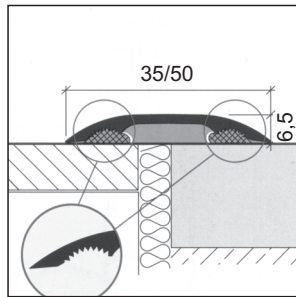

18.1726.8600.35

18.1726.8600.50

Hohlflachschiene Planet F 35 + F 50

Leichtmetall F1 eloxiert, ungelocht, zum Aufkleben, Lagerlängen 6000 mm.

18.1726. . .

Code	Abmessungen	Art.-Nr.
8600.35	35 x 6,5 x 6000 mm	Planet F 35
8600.50	50 x 6,5 x 6000 mm	Planet F 50

Masslängen auf Anfrage

18.1724. . .

18.1724.9039

Halbrundprofil HEBGO 153

aus Aluminium, ungelocht, jedoch geeignet zur unsichtbaren Befestigung mit Delrin-Knöpfen, Abmessung 30 x 6 x 5250 mm, Masslängen auf Anfrage.

18.1724. . .

Code	Ausführung	Lagerlänge	Art.-Nr.
8525	farblos eloxiert	5250 mm	153.1
9525	blank	5250 mm	153.0

9039 **Befestigungs-Set "Schwelle"** für eine Lagerlänge 5250 mm bestehend aus (903.9):
25 Stk. Delrin-Knöpfe
25 Stk. Spannplattenschrauben, SK, 3 x 25 mm

18.1722.9525

18.1722.9525

Halbrundprofil HEBGO 151

aus Aluminium, ungelocht, blank (151.0) Abmessung 40 x 6 x 5250 mm, Masslängen auf Anfrage.

18.1720. . .

Halbrundprofil HEBGO 150

aus Aluminium, ungelocht, Abmessung 40 x 8 x 5250 mm, Masslängen auf Anfrage.