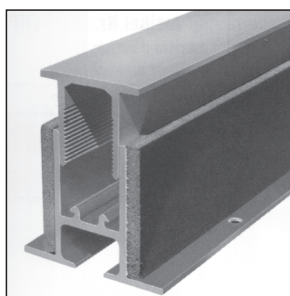

18.1724. . .

Code	Ausführung	Lagerlänge	Art.-Nr.
8525	farblos eloxiert	5250 mm	153.1
9525	blank	5250 mm	153.0

9039 **Befestigungs-Set "Schwelle"** für eine Lagerlänge 5250 mm bestehend aus (903.9):
25 Stk. Delrin-Knöpfe
25 Stk. Spannplattenschrauben, SK, 3 x 25 mm

18.1722.9525

18.1722.9525

Halbrundprofil HEBGO 151

aus Aluminium, ungelocht, blank (151.0) Abmessung 40 x 6 x 5250 mm, Masslängen auf Anfrage.

18.1720. . .

Halbrundprofil HEBGO 150

aus Aluminium, ungelocht, Abmessung 40 x 8 x 5250 mm, Masslängen auf Anfrage.

18.1720. . .

Code	Ausführung	Lagerlänge	Art.-Nr.
8525	farblos eloxiert	5250 mm	150.1
9525	blank	5250 mm	150.0

Planet BT 803 → 40 mm komplett
Planet BT 804 → 60 mm komplett

Planet BT - Eckdaten:

- Bodentrennschwellen komplett
Leichtmetall farblos eloxiert
Flacheinsatz 40 / 60 mm
Höhe 60 mm ± 7 mm
ab Schalldämmung 30 dB
- Profilmass 40 / 60 x 60 mm
- Standard-Längen:
750, 850, 950, 1050, 1150, 1250, 1350, 1450
kürzbar 100 mm
- bis 6000 mm Fertigungslänge