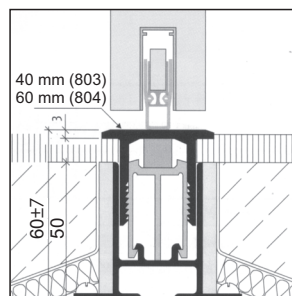

Masslängen auf Anfrage

18.1724. . .

18.1724.9039

Halbrundprofil HEBGO 153

aus Aluminium, ungelocht, jedoch geeignet zur unsichtbaren Befestigung mit Delrin-Knöpfen, Abmessung 30 x 6 x 5250 mm, Masslängen auf Anfrage.

18.1724. . .

Code	Ausführung	Lagerlänge	Art.-Nr.
8525	farblos eloxiert	5250 mm	153.1
9525	blank	5250 mm	153.0

9039 **Befestigungs-Set "Schwelle"** für eine Lagerlänge 5250 mm bestehend aus (903.9):
25 Stk. Delrin-Knöpfe
25 Stk. Spannplattenschrauben, SK, 3 x 25 mm

18.1722.9525

18.1722.9525

Halbrundprofil HEBGO 151

aus Aluminium, ungelocht, blank (151.0) Abmessung 40 x 6 x 5250 mm, Masslängen auf Anfrage.

18.1720. . .

Halbrundprofil HEBGO 150

aus Aluminium, ungelocht, Abmessung 40 x 8 x 5250 mm, Masslängen auf Anfrage.

18.1720. . .

Code	Ausführung	Lagerlänge	Art.-Nr.
8525	farblos eloxiert	5250 mm	150.1
9525	blank	5250 mm	150.0

Planet BT 803 → 40 mm komplett
Planet BT 804 → 60 mm komplett

Planet BT - Eckdaten:

- Bodentrennschwellen komplett
Leichtmetall farblos eloxiert
Flacheinsatz 40 / 60 mm
Höhe 60 mm ± 7 mm
ab Schalldämmung 30 dB
- Profilmass 40 / 60 x 60 mm
- Standard-Längen:
750, 850, 950, 1050, 1150, 1250, 1350, 1450
kürzbar 100 mm
- bis 6000 mm Fertigungslänge