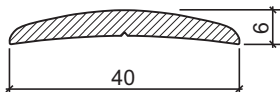

Masslängen auf Anfrage

18.1724. . .

18.1724.9039

Halbrundprofil HEBGO 153

aus Aluminium, ungelocht, jedoch geeignet zur unsichtbaren Befestigung mit Delrin-Knöpfen, Abmessung 30 x 6 x 5250 mm, Masslängen auf Anfrage.

18.1724. . .

Code	Ausführung	Lagerlänge	Art.-Nr.
8525	farblos eloxiert	5250 mm	153.1
9525	blank	5250 mm	153.0

9039 **Befestigungs-Set "Schwelle"** für eine Lagerlänge 5250 mm bestehend aus (903.9):
25 Stk. Delrin-Knöpfe
25 Stk. Spannplattenschrauben, SK, 3 x 25 mm

18.1722.9525

18.1722.9525

Halbrundprofil HEBGO 151

aus Aluminium, ungelocht, blank (151.0) Abmessung 40 x 6 x 5250 mm, Masslängen auf Anfrage.

18.1720. . .

Halbrundprofil HEBGO 150

aus Aluminium, ungelocht, Abmessung 40 x 8 x 5250 mm, Masslängen auf Anfrage.

18.1720. . .

Code	Ausführung	Lagerlänge	Art.-Nr.
8525	farblos eloxiert	5250 mm	150.1
9525	blank	5250 mm	150.0

Planet BT 803 → 40 mm komplett
Planet BT 804 → 60 mm komplett

Planet BT - Eckdaten:

- Bodentrennschwellen komplett
Leichtmetall farblos eloxiert
Flacheinsatz 40 / 60 mm
Höhe 60 mm ± 7 mm
ab Schalldämmung 30 dB
- Profilmass 40 / 60 x 60 mm
- Standard-Längen:
750, 850, 950, 1050, 1150, 1250, 1350, 1450
kürzbar 100 mm
- bis 6000 mm Fertigungslänge