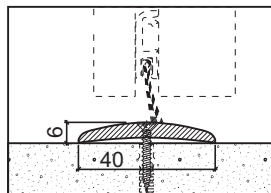

Masslängen auf Anfrage

18.1724. . .

18.1724.9039

Halbrundprofil HEBGO 153

aus Aluminium, ungelocht, jedoch geeignet zur unsichtbaren Befestigung mit Delrin-Knöpfen, Abmessung 30 x 6 x 5250 mm, Masslängen auf Anfrage.

18.1724. . .

Code	Ausführung	Lagerlänge	Art.-Nr.
8525	farblos eloxiert	5250 mm	153.1
9525	blank	5250 mm	153.0

9039 **Befestigungs-Set "Schwelle"** für eine Lagerlänge 5250 mm bestehend aus (903.9):
25 Stk. Delrin-Knöpfe
25 Stk. Spannplattenschrauben, SK, 3 x 25 mm

18.1722.9525

18.1722.9525

Halbrundprofil HEBGO 151

aus Aluminium, ungelocht, blank (151.0) Abmessung 40 x 6 x 5250 mm, Masslängen auf Anfrage.

18.1720. . .

Halbrundprofil HEBGO 150

aus Aluminium, ungelocht, Abmessung 40 x 8 x 5250 mm, Masslängen auf Anfrage.

18.1720. . .

Code	Ausführung	Lagerlänge	Art.-Nr.
8525	farblos eloxiert	5250 mm	150.1
9525	blank	5250 mm	150.0

Planet BT 803 → 40 mm komplett
Planet BT 804 → 60 mm komplett

Planet BT - Eckdaten:

- Bodentrennschwellen komplett
Leichtmetall farblos eloxiert
Flacheinsatz 40 / 60 mm
Höhe 60 mm ± 7 mm
ab Schalldämmung 30 dB
- Profilmass 40 / 60 x 60 mm
- Standard-Längen:
750, 850, 950, 1050, 1150, 1250, 1350, 1450
kürzbar 100 mm
- bis 6000 mm Fertigungslänge