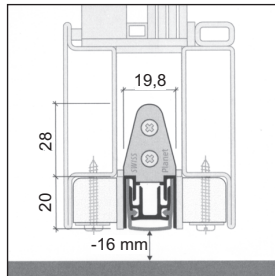

18.1705.

Planet Sockel Leichtmetall EV1 eloxiert,

für Planet FT, RF zum Anschrauben inkl. Schrauben und seitliche Abdeckplatten, Standardlängen, kürzbar 100 mm.

18.1705. . .

Code	2065	2075	2085	2095	2105	2115	2125	2135	2145
Länge	650	750	850	950	1050	1115	1250	1350	1450 mm
kürzbar	100	100	100	100	100	100	100	100	100 mm

- Profilmass 19,8 x 20 mm
- Auslösung 1-seitig
- Ausführung Rundlippe, Silikon
- Hub 16 mm
- Mindestlänge 350 mm, 115 mm kürzbar
- grösste Länge 6000 mm

18.1706. . . Planet MF, Ausf.: FH+RD Feuerschutz+Rauchdicht

Code	0460	0585	0710	0835	0960	1085	1210	1335	1460	1585
Länge	460	585	710	835	960	1085	1210	1335	1460	1585 mm
kürzbar	125	125	125	125	125	125	125	125	125	125 mm

**18.1702.
18.1708.**

Türdichtungen Planet PU / 50 dB

- Profilmass 30/19,8 x 20 mm
- Auslösung 1-seitig
- Ausführung Rundlippe, Silikon
- Hub 16 mm
- Mindestlänge 335 mm, 115 mm kürzbar
- grösste Länge 6000 mm

18.1702. . . Planet PU, Ausf.: RD Rauchdicht

18.1708. . . Planet PU, Ausf.: FH+RD Feuerschutz+Rauchdicht