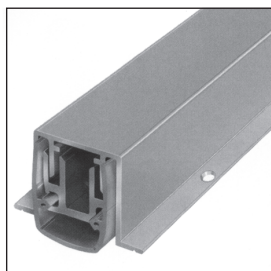

**18.1702.
18.1708.**

Türdichtungen Planet PU / 50 dB

für Drehtüren und gerade Böden, Schallschutz bis 50 dB, in RD oder FH + RD lieferbar, inkl. Montageset Metall, für die Montage von unten an das Türprofil, Standardlängen, kürzbar 125 mm.

Technische Daten

- Profilmass 30/19,8 x 20 mm
- Auslösung 1-seitig
- Ausführung Rundlippe, Silikon
- Hub 16 mm
- Mindestlänge 335 mm, 115 mm kürzbar
- grösste Länge 6000 mm

18.1702. . . Planet PU, Ausf.: RD Rauchdicht

18.1708. . . Planet PU, Ausf.: FH+RD Feuerschutz+Rauchdicht

Code	2046	2058	2071	2083	2096	2108	2121	2133	2146	2158
Länge	460	585	710	835	960	1085	1210	1335	1460	1585 mm
kürzbar	125	125	125	125	125	125	125	125	125	125 mm