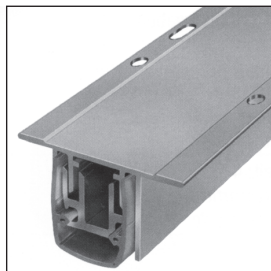

**18.1700.
18.1701.**

Türdichtungen Planet RO / 50 dB

für Drehtüren und gerade Böden, Schallschutz bis 50 dB, in RD oder FH + RD lieferbar, inkl. Montageset Metall, Standardlängen, kürzbar 125 mm.

Technische Daten

- Profilmass 36/19,8 x 20 mm
- Auslösung 1-seitig
- Ausführung Rundlippe, Silikon
- Hub 16 mm
- Mindestlänge 335 mm, 115 mm kürzbar
- grösste Länge 6000 mm

18.1700. . . Planet RO, Ausf.: RD Rauchdicht

18.1701. . . Planet RO, Ausf.: FH+RD Feuerschutz+Rauchdicht

Code	0460	0585	0710	0835	0960	1085	1210	1335	1460	1585
Länge	460	585	710	835	960	1085	1210	1335	1460	1585 mm
kürzbar	125	125	125	125	125	125	125	125	125	125 mm