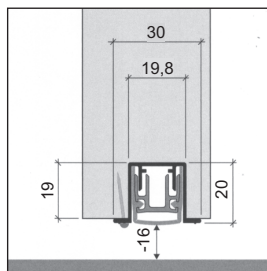

- Profilmass 36/19,8 x 20 mm
- Auslösung 1-seitig
- Ausführung Rundlippe, Silikon
- Hub 16 mm
- Mindestlänge 335 mm, 115 mm kürzbar
- grösste Länge 6000 mm

18.1700. . . Planet RO, Ausf.: RD Rauchdicht

18.1701. . . Planet RO, Ausf.: FH+RD Feuerschutz+Rauchdicht

Code	0460	0585	0710	0835	0960	1085	1210	1335	1460	1585
Länge	460	585	710	835	960	1085	1210	1335	1460	1585 mm
kürzbar	125	125	125	125	125	125	125	125	125	125 mm

**18.1702.
18.1708.**

Türdichtungen Planet PU / 50 dB

- Profilmass 30/19,8 x 20 mm
- Auslösung 1-seitig
- Ausführung Rundlippe, Silikon
- Hub 16 mm
- Mindestlänge 335 mm, 115 mm kürzbar
- grösste Länge 6000 mm

18.1702. . . Planet PU, Ausf.: RD Rauchdicht

18.1708. . . Planet PU, Ausf.: FH+RD Feuerschutz+Rauchdicht

Code	2046	2058	2071	2083	2096	2108	2121	2133	2146	2158
Länge	460	585	710	835	960	1085	1210	1335	1460	1585 mm
kürzbar	125	125	125	125	125	125	125	125	125	125 mm