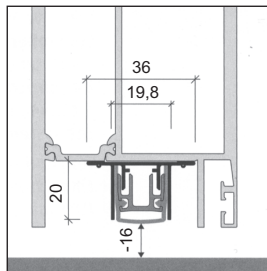

**18.1700.
18.1701.**

Türdichtungen Planet RO / 50 dB

für Drehtüren und gerade Böden, Schallschutz bis 50 dB, in RD oder FH + RD lieferbar, inkl. Montageset Metall, Standardlängen, kürzbar 125 mm.

Technische Daten

- Profilmass 36/19,8 x 20 mm
- Auslösung 1-seitig
- Ausführung Rundlippe, Silikon
- Hub 16 mm
- Mindestlänge 335 mm, 115 mm kürzbar
- grösste Länge 6000 mm

18.1700. . . Planet RO, Ausf.: RD Rauchdicht

18.1701. . . Planet RO, Ausf.: FH+RD Feuerschutz+Rauchdicht

Code	0460	0585	0710	0835	0960	1085	1210	1335	1460	1585
Länge	460	585	710	835	960	1085	1210	1335	1460	1585 mm
kürzbar	125	125	125	125	125	125	125	125	125	125 mm