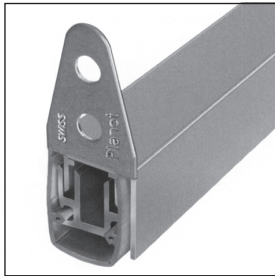

18.1705.

Planet Sockel Leichtmetall EV1 eloxiert,

für Planet FT, RF zum Anschrauben inkl. Schrauben und seitliche Abdeckplatten, Standardlängen, kürzbar 100 mm.

18.1705. . .

Code	2065	2075	2085	2095	2105	2115	2125	2135	2145
Länge	650	750	850	950	1050	1115	1250	1350	1450 mm
kürzbar	100	100	100	100	100	100	100	100	100 mm

**18.1706.
18.1707.**

Türdichtungen Planet MF / 50 dB

für Drehtüren und gerade Böden, Schallschutz bis 50 dB, in RD oder FH + RD lieferbar, inkl. Montageset Metall, Standardlängen, kürzbar 125 mm.

Technische Daten

- Profilmass 19,8 x 20 mm
- Auslösung 1-seitig
- Ausführung Rundlippe, Silikon
- Hub 16 mm
- Mindestlänge 350 mm, 115 mm kürzbar
- grösste Länge 6000 mm

18.1706. . . Planet MF, Ausf.: FH+RD Feuerschutz+Rauchdicht

- Profilmass 36/19,8 x 20 mm
- Auslösung 1-seitig
- Ausführung Rundlippe, Silikon
- Hub 16 mm
- Mindestlänge 335 mm, 115 mm kürzbar
- grösste Länge 6000 mm

18.1700. . . Planet RO, Ausf.: RD Rauchdicht

18.1701. . . Planet RO, Ausf.: FH+RD Feuerschutz+Rauchdicht