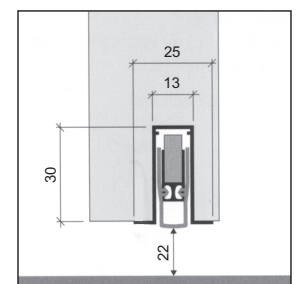

Technische Änderungen vorbehalten !