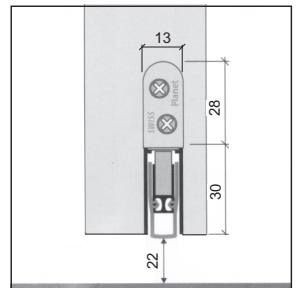

18.1695.

**18.1695. . .**

**Planet TW, Ausführung: RD Rauchdicht, Lagerlängen**

Code	2058	2071	2083	2096	2108	2121	2133	2146	2158
Länge	585	710	835	960	1085	1210	1335	1460	1585 mm
kürzbar	125	125	125	125	125	125	125	125	125 mm

**Technische Daten**

- Profilmass 13 x 30 mm
- Auslösung 1-seitig
- Ausführung Rundlippe, Silikon
- Hub 22 mm
- Mindestlänge 335 mm, 110 mm kürzbar
- grösste Länge 6000 mm

18.1698.

**18.1698. . .**

**Planet HS, Ausf.: FH+RD Feuerschutz+Rauchdicht, Lagerlängen**

Code	2058	2071	2083	2096	2108	2121	2133	2146
Länge	585	710	835	960	1085	1210	1335	1460 mm
kürzbar	125	125	125	125	125	125	125	125 mm

Planet HS für Schiebetüren auf Anfrage.

**Türdichtungen Planet FT / 48 dB**

für Drehtüren und gerade Böden, Schallschutz bis 48 dB, in RD oder FH + RD lieferbar, inkl. Montageset für die Montage von unten an das Türprofil, Standardlängen, kürzbar 100 mm.

**Technische Daten**

- Profilmass 25/13 x 30 mm
- Auslösung 1-seitig
- Ausführung Rundlippe, Silikon
- Hub 22 mm
- Mindestlänge 350 mm, 100 mm kürzbar
- grösste Länge 6000 mm