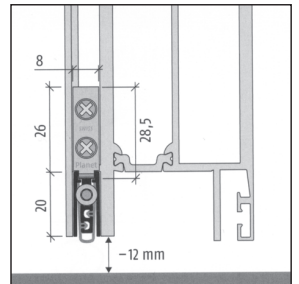

Türdichtungen Planet TW / 44 dB

für Drehtüren und gerade Böden, Schallschutz bis 44 dB und Rauchdicht, inkl. Montageset für Metalltüren, Standardlängen, kürzbar 125 mm.

Technische Daten

- Profilmass 8 x 20 mm
- Auslösung 1-seitig
- Ausführung Rundlippe, Silikon
- Hub 12 mm
- Mindestlänge 335 mm, 110 mm kürzbar
- grösste Länge 6000 mm

18.1695.

18.1695. . .

Planet TW, Ausführung: RD Rauchdicht, Lagerlängen

Code	2058	2071	2083	2096	2108	2121	2133	2146	2158
Länge	585	710	835	960	1085	1210	1335	1460	1585 mm
kürzbar	125	125	125	125	125	125	125	125	125 mm

Planet TW für Schiebetüren auf Anfrage.
Planet US mit Profilmass 8 x 30 mm und Hub 20 mm auf Anfrage.

Türdichtungen Planet HS / 48 dB

für Drehtüren und gerade Böden, Schallschutz bis 48 dB, Feuerhäm-mend und Rauchdicht, inkl. Montageset, Standardlängen, kürzbar 125 mm.

Technische Daten

- Profilmass 13 x 30 mm
- Auslösung 1-seitig
- Ausführung Rundlippe, Silikon
- Hub 22 mm
- Mindestlänge 335 mm, 110 mm kürzbar
- grösste Länge 6000 mm

18.1698.

18.1698. . .

Planet HS, Ausf.: FH+RD Feuerschutz+Rauchdicht, Lagerlängen

Code	2058	2071	2083	2096	2108	2121	2133	2146
Länge	585	710	835	960	1085	1210	1335	1460 mm
kürzbar	125	125	125	125	125	125	125	125 mm

Planet HS für Schiebetüren auf Anfrage.

Türdichtungen Planet FT / 48 dB

für Drehtüren und gerade Böden, Schallschutz bis 48 dB, in RD oder FH + RD lieferbar, inkl. Montageset für die Montage von unten an das Türprofil, Standardlängen, kürzbar 100 mm.

Technische Daten

- Profilmass 25/13 x 30 mm
- Auslösung 1-seitig
- Ausführung Rundlippe, Silikon
- Hub 22 mm
- Mindestlänge 350 mm, 100 mm kürzbar
- grösste Länge 6000 mm

18.1703.
18.1704.

18.1703. . . Planet FT, Ausf.: RD Rauchdicht, Lagerlängen

18.1704. . . Planet FT, Ausf.: FH+RD Feuerschutz+Rauchdicht, Lagerlängen