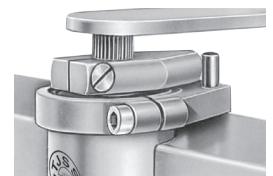

Türschliesser TJSS-NOVO EN 2-5

mit seitlicher Schliesskräfteeinstellung und über Ventil die Schliessgeschwindigkeit regulierbar, mit Öffnungsdämpfung, max. Öffnungswinkel 180°, für
 Innentür max. Breite/Gewicht 1,25 m / 110 Kg
 Aussentür max. Breite/Gewicht 1,15 m / 110 Kg

16.7690. . .

Code	Ausführung	Farbe
00	kpl. mit Normalgestänge	silber
20	kpl. mit Normalgestänge	dunkelbraun
60	ohne Gestänge	silber

▶ Mit ausziehbaren Hebelachse max. 25 mm.

TJSS NOVO
 Der Klassiker

16.7690.

Feststellvorrichtung zu TJSS-NOVO-Türschliesser,
 geeignet zum nachrüsten.

16.7691. . .

Code	Farbe
80	silber
82	dunkelbraun

16.7691.

16.7692.80

Flachgestänge zu TJSS-NOVO

Türschliesser, für engen Platzbedarf von 11 mm über der Türe, silber.

Türschliesser gesondert bestellen.

16.7692.80

16.7694.80

Ausziehbare Zugstange

zu TJSS-NOVO-Hebelarm und T44, jedoch ohne Hebelarm, silber.

Für Futtertiefen bis 30 cm.
 Türschliesser gesondert bestellen.

16.7694.80