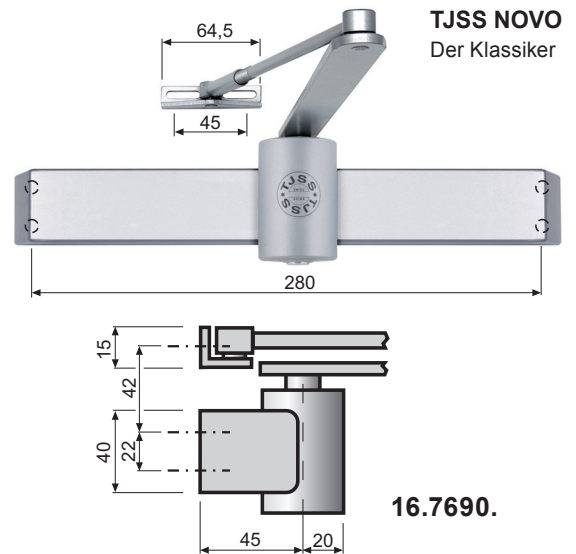

Türschliesser TJSS-NOVO EN 2-5

mit seitlicher Schliesskräfteeinstellung und über Ventil die Schliessgeschwindigkeit regulierbar, mit Öffnungsdämpfung, max. Öffnungswinkel 180°, für
 Innentür max. Breite/Gewicht 1,25 m / 110 Kg
 Aussentür max. Breite/Gewicht 1,15 m / 110 Kg

16.7690. . .

Code	Ausführung	Farbe
00	kpl. mit Normalgestänge	silber
20	kpl. mit Normalgestänge	dunkelbraun
60	ohne Gestänge	silber

▶ Mit ausziehbaren Hebelachse max. 25 mm.

TJSS NOVO
 Der Klassiker

16.7690.

Feststellvorrichtung zu TJSS-NOVO-Türschliesser,
 geeignet zum nachrüsten.

16.7691. . .

Code	Farbe
80	silber
82	dunkelbraun

16.7691.

16.7692.80

Flachgestänge zu TJSS-NOVO

Türschliesser, für engen Platzbedarf von 11 mm über der Türe, silber.

16.7697.00

Sturzfutterwinkel zu TJSS-NOVO

Türschliesser, silber.

Für die Montage unter dem Sturz.

16.7697.00

16.7693.00

Glastürschuh zu TJSS-NOVO-Türschliesser,

zur Befestigung des Türschliessers an der Ganzglastüre bis 10 mm Glasdicke, silber.