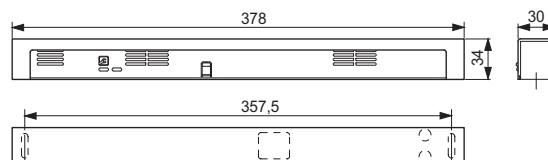

16.7860.92.4001