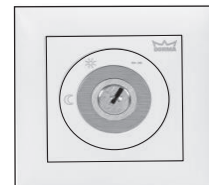

16.7860.90.1329

Dreh-Programmschalter 4 Positionen,
EDIZIO-DUE weiss 1-polig, für UP-Montage, Symbole hellgrau:
Nacht-Automatik-Einbahn-Daueroffen, 88 x 88 mm,
Einbautiefe 49 mm für bauseitige UP-Dose Gr. I. (2021329)

16.7860.90.1329

16.7860.90.1331

Schlüsselprogrammschalter 3 Positionen,
EDIZIO-DUE weiss 1-polig, für UP-Montage, für bauseitigen Kaba-
Zylinder 1262-KA, 88 x 88 mm, Einbautiefe 76 mm für UP-Dose Gr. I,
Symbole hellgrau: **Nacht-Automatik-Daueroffen**. (2021331)

16.7860.90.1331

16.7860.90.1332

Schlüsselprogrammschalter 4 Positionen,
EDIZIO-DUE weiss 1-polig, für UP-Montage, für bauseitigen Kaba-
Zylinder 1262-KA, 88 x 88 mm, Einbautiefe 76 mm für UP-Dose Gr. I,
Symbole hellgrau: **Nacht-Automatik-Daueroffen**. (2021332)

Schlüsselschalter, Aluminium weiss RAL 9016.

16.7860.92. . .

Code	Tiefe	Dorma
1674	100 mm	2021674
1675	70 mm	2021675

16.7860.92.

16.7860.92.4001

Rauchmelder RM-ED
für Sturzmontage, optischer Rauchmelder in Verbindung mit den
ED 100 und ED 250 einsetzbar, weiss (64840011)