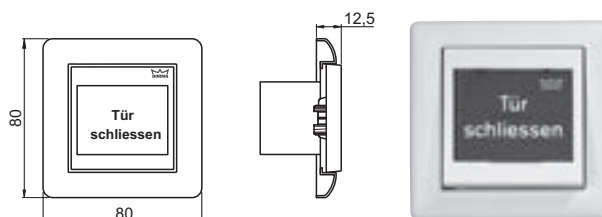

16.7860.92.4175

Handauslösetaster HT
für UP-Montage, "Türe schliessen", weiss. (19144601175)

16.7860.92.4175

16.7860.92.4332

AP-Dose
zu Dorma HT Handauslösetaster, weiss (ohne Abb.) (05158533332)