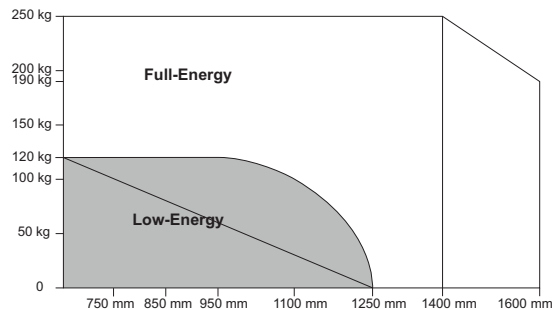

**16.7860.76.**

**Upgrade Card Full-Energy – blau**

Empfehlungsangaben zum Einsatz der Upgrade Card Full-Energy

**ED Upgrade Card Full Energy**

zur Erhöhung der Fahrgeschwindigkeit (je nach Türgewicht).

**16.7860.76. . .**

Code	für ED	Geschwindigkeit	Dorma
<b>1020</b>	ED 250 blau/transparent	bis max. 60°/s	29251020
<b>1022</b>	ED 100 blau	bis max. 45°/s	29251022

Hier ist die Absicherung des Drehbereiches durch auf dem Türblatt montierte Sicherheitssensoren erforderlich.