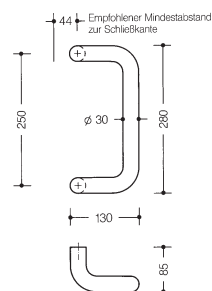

HEWI Griff  $\varnothing$  30 mm  
aus hochwertigem Polyamid, Achsmaß 250 mm.

550.33LT

HEWI Griff  $\varnothing$  33 mm  
aus hochwertigem Polyamid, Achsmaß 300 mm.

Weitere  
- Farben  
- Griffmodelle  
- Befestigungs-  
lösungen  
auf Anfrage!

550.250GKLT

HEWI Griff  $\varnothing$  30 mm  
aus hochwertigem Polyamid, Achsmaß 250 mm.

550.33GKLT

HEWI Griff  $\varnothing$  33 mm  
aus hochwertigem Polyamid, Achsmaß 300 mm.