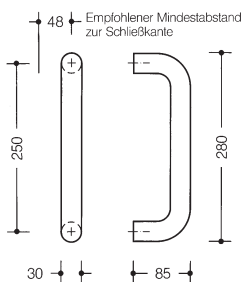

HEWI Neutralfarben

98 HEWI signalweiss

99 HEWI reinweiss

97 HEWI lichtgrau

95 HEWI felsgrau

92 HEWI anthrazitgrau

90 HEWI tiefschwarz

550.250LT

HEWI Griff $\varnothing$ 30 mm
aus hochwertigem Polyamid, Achsmaß 250 mm.