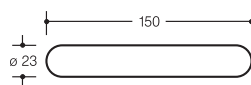

HEWI Informationen

Türdrücker / Polyurethan / 111.23PB Soft Touch