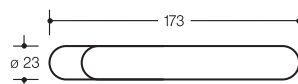

Türdrücker / Polyamid / 114.23PB Soft Touch