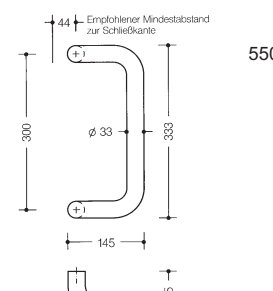

HEWI Griff  $\varnothing$  30 mm  
aus hochwertigem Polyamid, Achsmaß 250 mm.

550.33LT

HEWI Griff  $\varnothing$  33 mm  
aus hochwertigem Polyamid, Achsmaß 300 mm.

Weitere  
- Farben  
- Griffmodelle  
- Befestigungs-  
lösungen  
auf Anfrage!

550.250GKLT

HEWI Griff  $\varnothing$  30 mm  
aus hochwertigem Polyamid, Achsmaß 250 mm.

550.33GKLT

HEWI Griff  $\varnothing$  33 mm  
aus hochwertigem Polyamid, Achsmaß 300 mm.