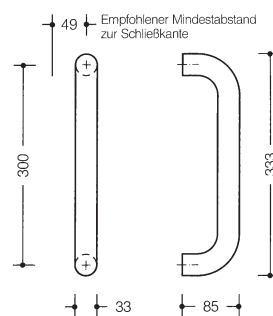

HEWI Griff  $\varnothing$  30 mm  
aus hochwertigem Polyamid, Achsmaß 250 mm.

550.33LT

HEWI Griff  $\varnothing$  33 mm  
aus hochwertigem Polyamid, Achsmaß 300 mm.

Weitere  
- Farben  
- Griffmodelle  
- Befestigungs-  
lösungen  
auf Anfrage!

550.250GKLT

HEWI Griff  $\varnothing$  30 mm  
aus hochwertigem Polyamid, Achsmaß 250 mm.

550.33GKLT

HEWI Griff  $\varnothing$  33 mm  
aus hochwertigem Polyamid, Achsmaß 300 mm.