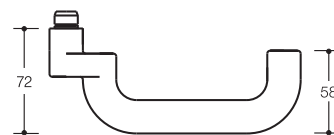

Türdrücker / Polyamid / 114.23PB Soft Touch