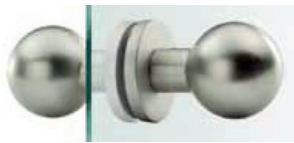

**14.2451.**

**Türknoopf 60 x 39 mm, seitlich gekröpft** Alu

Leichtmetall F1 eloxiert, fest auf eckiger Rosette 29 x 70 x 11 mm montiert, Anschraubloch sichtbar, Lochdistanz 50 mm, flach aufliegend. (Hoppe)

**14.2451. . .**

Code	Ausführung
81	fest montiert, nicht drehbar, mit Innengewinde MF12
82	fest drehbar montiert, Lochteil 8 mm

**14.2504.838**

**14.2504.838** Alu

**Türknoopf-Lochteil 8 mm, 54 x 54 mm,**

Leichtmetall F1 eloxiert, fest drehbar auf eckiger Rosette 32,5 x 70 x 11 mm montiert, seitlich mit Inox-Sicherungsschraube, Anschraubloch sichtbar, Lochdistanz 50 mm flach aufliegend. (FSB)

**14.2302.**

**Türknoöpfe feststehend Ø 50 mm**

für Ganzglastüren ohne Schloss beidseitig mit festmontierten runden Rosetten Ø 55 mm für die paarweise Montage an Ganzglastüren, Bohrung Ø 13 mm, mit Spezialstift  $\varnothing$  8 mm zum beidseitig mit Inox-Gewindestiften zu sichern. (FSB)