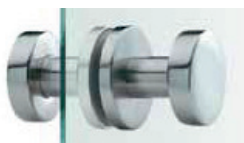

14.2306.

Türknoöpfe feststehend Ø 50/55 mm

für Ganzglastüren ohne Schloss beidseitig mit festmontierten runden Rosetten Ø 55 mm für die paarweise Montage an Ganzglastüren, Bohrung Ø 13 mm, mit Spezialstift $\varnothing$ 8 mm zum beidseitig mit Inox-Gewindestiften zu sichern. (FSB)

14.2306. . .

Code	Knopf Ø	Ausführung
40	55 mm	Edelstahl matt ER
82	50 mm	Aluminium F1 eloxiert Alu