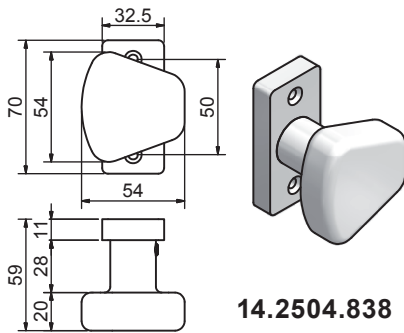

**14.2451.**

**Türknoopf 60 x 39 mm, seitlich gekröpft** Alu

Leichtmetall F1 eloxiert, fest auf eckiger Rosette 29 x 70 x 11 mm montiert, Anschraubloch sichtbar, Lochdistanz 50 mm, flach aufliegend. (Hoppe)

**14.2451. . .**

Code	Ausführung
81	fest montiert, nicht drehbar, mit Innengewinde MF12
82	fest drehbar montiert, Lochteil 8 mm

**14.2504.838**

**14.2504.838** Alu

**Türknoopf-Lochteil 8 mm, 54 x 54 mm,**

Leichtmetall F1 eloxiert, fest drehbar auf eckiger Rosette 32,5 x 70 x 11 mm montiert, seitlich mit Inox-Sicherungsschraube, Anschraubloch sichtbar, Lochdistanz 50 mm flach aufliegend. (FSB)

**14.2302.**

**14.2306. . .**

Code	Knopf Ø	Ausführung
40	55 mm	Edelstahl matt <span style="border: 1px solid black; padding: 2px;">ER</span>
82	50 mm	Aluminium F1 eloxiert <span style="border: 1px solid black; padding: 2px;">Alu</span>