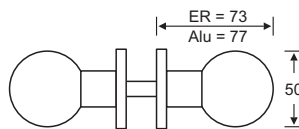

**14.2451.**

**Türknoopf 60 x 39 mm, seitlich gekröpft** Alu

Leichtmetall F1 eloxiert, fest auf eckiger Rosette 29 x 70 x 11 mm montiert, Anschraubloch sichtbar, Lochdistanz 50 mm, flach aufliegend. (Hoppe)

Leichtmetall F1 eloxiert, fest drehbar auf eckiger Rosette 32,5 x 70 x 11 mm montiert, seitlich mit Inox-Sicherungsschraube, Anschraubloch sichtbar, Lochdistanz 50 mm flach aufliegend. (FSB)

**14.2302.**