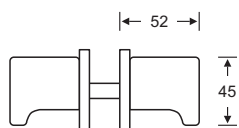

14.2304.

Türknoöpfe feststehend Ø 45 mm

für Ganzglastüren ohne Schloss beidseitig mit festmontierten runden Rosetten Ø 55 mm für die paarweise Montage an Ganzglastüren, Bohrung Ø 13 mm, mit Spezialstift $\varnothing$ 8 mm zum beidseitig mit Inox-Gewindestiften zu sichern. (FSB)

14.2304. . .

Code	Ausführung
40	Edelstahl matt ER
82	Aluminium F1 eloxiert Alu