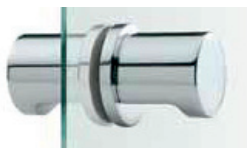

**14.2451.**

**Türknoopf 60 x 39 mm, seitlich gekröpft** Alu

Leichtmetall F1 eloxiert, fest auf eckiger Rosette 29 x 70 x 11 mm montiert, Anschraubloch sichtbar, Lochdistanz 50 mm, flach aufliegend. (Hoppe)

Leichtmetall F1 eloxiert, fest drehbar auf eckiger Rosette 32,5 x 70 x 11 mm montiert, seitlich mit Inox-Sicherungsschraube, Anschraubloch sichtbar, Lochdistanz 50 mm flach aufliegend. (FSB)

**14.2302.**

**Türknoöpfe feststehend Ø 50 mm**

für Ganzglastüren ohne Schloss beidseitig mit festmontierten runden Rosetten Ø 55 mm für die paarweise Montage an Ganzglastüren, Bohrung Ø 13 mm, mit Spezialstift  $\varnothing$  8 mm zum beidseitig mit Inox-Gewindestiften zu sichern. (FSB)

**14.2302. . .**

Code	Ausführung
40	Edelstahl matt <span style="border: 1px solid black; padding: 2px;">ER</span>
82	Aluminium F1 eloxiert <span style="border: 1px solid black; padding: 2px;">Alu</span>