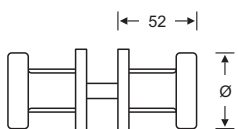

14.2306.

Türknoöpfe feststehend Ø 50/55 mm

für Ganzglastüren ohne Schloss beidseitig mit festmontierten runden Rosetten Ø 55 mm für die paarweise Montage an Ganzglastüren, Bohrung Ø 13 mm, mit Spezialstift $\varnothing$ 8 mm zum beidseitig mit Inox-Gewindestiften zu sichern. (FSB)

14.2306. . .

Code	Knopf Ø	Ausführung
40	55 mm	Edelstahl matt ER
82	50 mm	Aluminium F1 eloxiert Alu