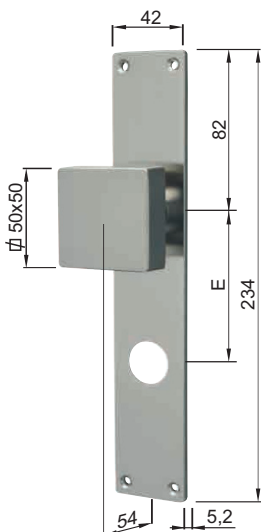

14.2482.

Türknohf Ø 50 mm

ZNmn

fest auf Langschild 220 x 40 x 4,2 mm vernietet, Zink matt vernickelt, mit Gewinde M12, Höhe 72 mm, ohne Schrauben. (37.749/35.450)

14.2482.7250. . .

Code	Ausführung
00	blind, ungelocht
74	RZ Ø 22 mm gelocht, E-74 mm
78	RZ Ø 22 mm gelocht, E-78 mm
94	RZ Ø 22 mm gelocht, E-94 mm

14.2483.

Türknohf Ø 55 mm

ZNmn

fest auf Langschild 234 x 42 x 5,2 mm vernietet, Zink matt vernickelt, mit Gewinde M12, Höhe 54 mm, ohne Schrauben. (37.754/35.460)

14.2483.7255. . .

Code	Ausführung
00	blind, ungelocht
74	RZ Ø 22 mm gelocht, E-74 mm
78	RZ Ø 22 mm gelocht, E-78 mm
94	RZ Ø 22 mm gelocht, E-94 mm

14.2489.

Türknohf 50 x 50 mm

ZNmn

fest auf Langschild 234 x 42 x 5,2 mm vernietet, Zink matt vernickelt, mit Gewinde M12, Höhe 54 mm, ohne Schrauben. (37.758/35.460)

14.2489.7250. . .

Code	Ausführung
00	blind, ungelocht
74	RZ Ø 22 mm gelocht, E-74 mm
78	RZ Ø 22 mm gelocht, E-78 mm
94	RZ Ø 22 mm gelocht, E-94 mm