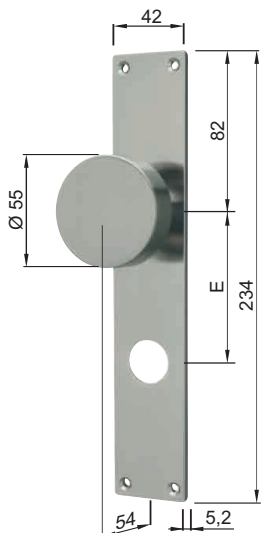

14.2482.

Türknohf Ø 50 mm

ZNmn

fest auf Langschild 220 x 40 x 4,2 mm vernietet, Zink matt vernickelt, mit Gewinde M12, Höhe 72 mm, ohne Schrauben. (37.749/35.450)

14.2482.7250. . .

Code	Ausführung
00	blind, ungelocht
74	RZ Ø 22 mm gelocht, E-74 mm
78	RZ Ø 22 mm gelocht, E-78 mm
94	RZ Ø 22 mm gelocht, E-94 mm

14.2483.

Türknohf Ø 55 mm

ZNmn

fest auf Langschild 234 x 42 x 5,2 mm vernietet, Zink matt vernickelt, mit Gewinde M12, Höhe 54 mm, ohne Schrauben. (37.754/35.460)

14.2483.7255. . .

Code	Ausführung
00	blind, ungelocht
74	RZ Ø 22 mm gelocht, E-74 mm
78	RZ Ø 22 mm gelocht, E-78 mm
94	RZ Ø 22 mm gelocht, E-94 mm

14.2489.

Türknohf 50 x 50 mm

ZNmn

fest auf Langschild 234 x 42 x 5,2 mm vernietet, Zink matt vernickelt, mit Gewinde M12, Höhe 54 mm, ohne Schrauben. (37.758/35.460)

14.2489.7250. . .

Code	Ausführung
00	blind, ungelocht
74	RZ Ø 22 mm gelocht, E-74 mm
78	RZ Ø 22 mm gelocht, E-78 mm
94	RZ Ø 22 mm gelocht, E-94 mm