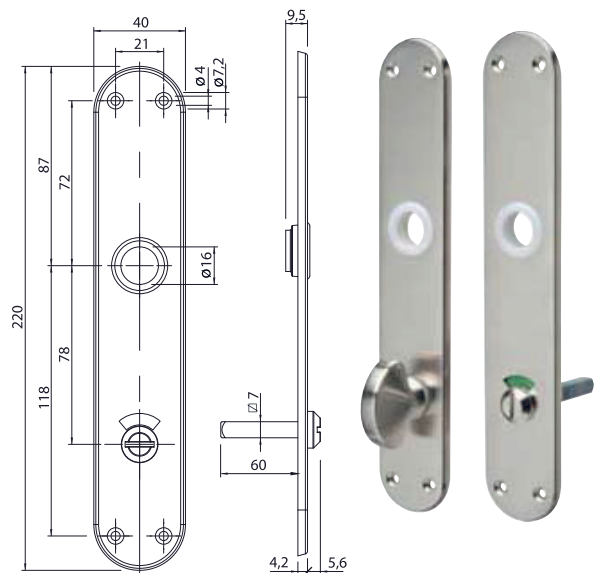

Langschild

Mmv

Messing matt vernickelt, mit starker Drückerführung 18 mm auswärts.

14.2490. . .

Code	Ausführung
060.00	blind, ungelocht
061.78	Ziffer gelocht, E-78 mm
062.74	RZ Ø 22 mm gelocht, E-74 mm
062.78	RZ Ø 22 mm gelocht, E-78 mm
063.78	PZ Ø 17 mm gelocht, E-78 mm
068.00	ganz blind, nur mit Anschraublöcher
068.78	RZ Ø 22 mm gelocht, jedoch ohne Drückerführung

14.2490.

14.2458.6016

ZNmn

WC Langschild-Garnitur 200 x 35 mm

Zink matt vernickelt, eckig, aussen mit rot/grün Anzeige und 4-kant 7 mm, innen Olive, Entfernung E-78 mm, Drückerführung 16/18 mm, ohne Drücker, ohne Schrauben. (36.440)

Info: Für Drückerführung 18 mm die Nylonführung 16 mm entfernen!

14.2458.6016

14.2459.6040

ZNmn

WC Langschild-Garnitur 220 x 40 mm

Zink matt vernickelt, rund, aussen mit rot/grün Anzeige und Münzenschlitz, innen Olive, Entfernung E-78 mm, Drückerführung 16/18 mm, ohne Drücker, ohne Schrauben. (36.450/36.341)

Info: Für Drückerführung 18 mm die Nylonführung 16 mm entfernen!

14.2459.6040