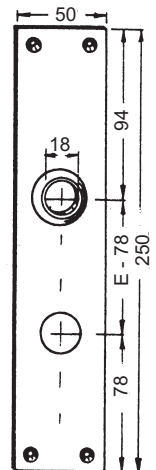

Langschild

Mmv

Messing matt vernickelt, mit starker Drückerführung 18 mm auswärts.

14.2490. . .

Code	Ausführung
060.00	blind, ungelocht
061.78	Ziffer gelocht, E-78 mm
062.74	RZ Ø 22 mm gelocht, E-74 mm
062.78	RZ Ø 22 mm gelocht, E-78 mm
063.78	PZ Ø 17 mm gelocht, E-78 mm
068.00	ganz blind, nur mit Anschraublöcher
068.78	RZ Ø 22 mm gelocht, jedoch ohne Drückerführung

14.2490.

14.2458.6016

ZNmn

WC Langschild-Garnitur 200 x 35 mm

Zink matt vernickelt, eckig, aussen mit rot/grün Anzeige und 4-kant 7 mm, innen Olive, Entfernung E-78 mm, Drückerführung 16/18 mm, ohne Drücker, ohne Schrauben. (36.440)

Info: Für Drückerführung 18 mm die Nylonführung 16 mm entfernen!

14.2458.6016

14.2459.6040

ZNmn

WC Langschild-Garnitur 220 x 40 mm

Zink matt vernickelt, rund, aussen mit rot/grün Anzeige und Münzenschlitz, innen Olive, Entfernung E-78 mm, Drückerführung 16/18 mm, ohne Drücker, ohne Schrauben. (36.450/36.341)

Info: Für Drückerführung 18 mm die Nylonführung 16 mm entfernen!

14.2459.6040