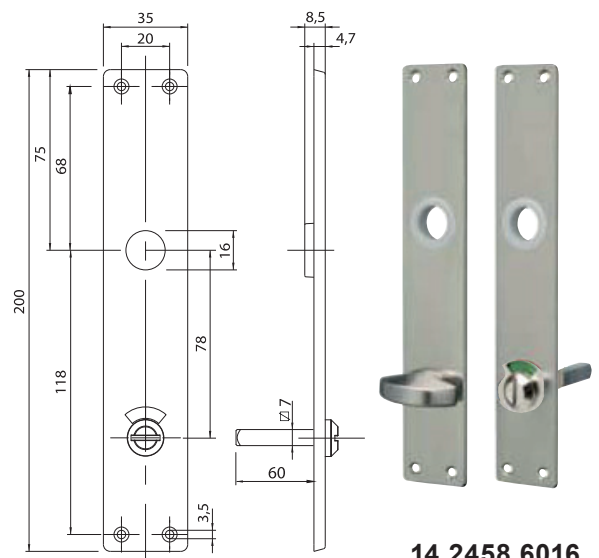

Langschild

Mmv

Messing matt vernickelt, mit starker Drückerführung 18 mm auswärts.

14.2490. . .

Code	Ausführung
060.00	blind, ungelocht
061.78	Ziffer gelocht, E-78 mm
062.74	RZ Ø 22 mm gelocht, E-74 mm
062.78	RZ Ø 22 mm gelocht, E-78 mm
063.78	PZ Ø 17 mm gelocht, E-78 mm
068.00	ganz blind, nur mit Anschraublöcher
068.78	RZ Ø 22 mm gelocht, jedoch ohne Drückerführung

14.2490.

14.2458.6016

ZNmn

WC Langschild-Garnitur 200 x 35 mm

Zink matt vernickelt, eckig, aussen mit rot/grün Anzeige und 4-kant 7 mm, innen Olive, Entfernung E-78 mm, Drückerführung 16/18 mm, ohne Drücker, ohne Schrauben. (36.440)

Info: Für Drückerführung 18 mm die Nylonführung 16 mm entfernen!

14.2458.6016

14.2459.6040

ZNmn

WC Langschild-Garnitur 220 x 40 mm

Zink matt vernickelt, rund, aussen mit rot/grün Anzeige und Münzenschlitz, innen Olive, Entfernung E-78 mm, Drückerführung 16/18 mm, ohne Drücker, ohne Schrauben. (36.450/36.341)

Info: Für Drückerführung 18 mm die Nylonführung 16 mm entfernen!

14.2459.6040