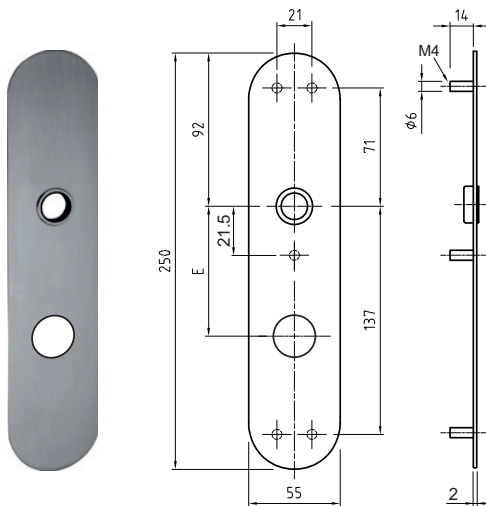

14.5084.

Türknohf 5827 Ø 53 / 60 mm

fest auf Langschild 235 x 40 x 2 mm montiert, mit 5 sichtbaren Anschraublöcher (nicht drehbar), mit Innengewinde M10, Edelstahl matt, Marke: Glutz.

14.5084. . .

Code	Knopf Ø	Ausführung
0050	53 mm	blind, ungelocht
0060	60 mm	blind, ungelocht
0250	53 mm	RZ E-78 mm gelocht
0260	60 mm	RZ E-78 mm gelocht
0350	53 mm	PZ E-78 mm gelocht
0360	60 mm	PZ E-78 mm gelocht

14.5369.

Langschild breit, flach 5369S

Grösse: 250 x 55 x 2 mm, mit 5 Gewindenocken M4, Führung 16 mm glide easyfix einwärts, Edelstahl matt, ohne Schrauben, Marke: Glutz.

14.5369. . .

Code	Ausführung
7160.00	blind, ungelocht
7162.74	RZ E-74 mm gelocht
7162.78	RZ E-78 mm gelocht
7162.94	RZ E-94 mm gelocht

7000.00 | ganz blind nur mit 5 Gewindenocken M4

Stabilschrauben MTS 14.5352. (M4)
siehe Katalogseite 13.1063

14.5369.

Langschild breit, flach 5369

Grösse: 250 x 55 x 2 mm, mit 5 sichtbaren Befestigungslöcher, Führung 16 mm glide easyfix einwärts, Edelstahl matt, ohne Schrauben, Marke: Glutz.

14.5369. . .

Code	Ausführung
8160.00	blind, ungelocht
8162.74	RZ E-74 mm gelocht
8162.78	RZ E-78 mm gelocht
8162.94	RZ E-94 mm gelocht

8000.00 | ganz blind nur mit 5 Befestigungslöcher