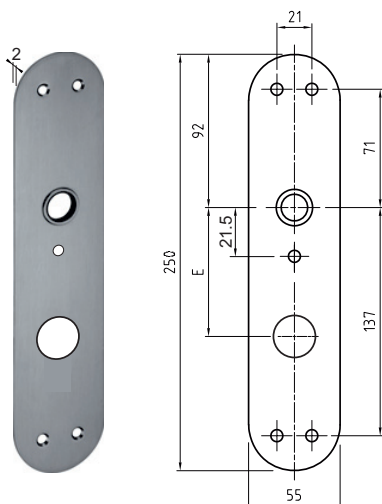

14.5084.

Türknohf 5827 Ø 53 / 60 mm

fest auf Langschild 235 x 40 x 2 mm montiert, mit 5 sichtbaren Anschraublöcher (nicht drehbar), mit Innengewinde M10, Edelstahl matt, Marke: Glutz.

14.5084. . .

Code	Knopf Ø	Ausführung
0050	53 mm	blind, ungelocht
0060	60 mm	blind, ungelocht
0250	53 mm	RZ E-78 mm gelocht
0260	60 mm	RZ E-78 mm gelocht
0350	53 mm	PZ E-78 mm gelocht
0360	60 mm	PZ E-78 mm gelocht

14.5369.

Langschild breit, flach 5369S

Grösse: 250 x 55 x 2 mm, mit 5 Gewindenocken M4, Führung 16 mm glide easyfix einwärts, Edelstahl matt, ohne Schrauben, Marke: Glutz.

14.5369. . .

Code	Ausführung
7160.00	blind, ungelocht
7162.74	RZ E-74 mm gelocht
7162.78	RZ E-78 mm gelocht
7162.94	RZ E-94 mm gelocht

7000.00 | ganz blind nur mit 5 Gewindenocken M4

Stabilschrauben MTS 14.5352. (M4)
siehe Katalogseite 13.1063

14.5369.

Langschild breit, flach 5369

Grösse: 250 x 55 x 2 mm, mit 5 sichtbaren Befestigungslöcher, Führung 16 mm glide easyfix einwärts, Edelstahl matt, ohne Schrauben, Marke: Glutz.

14.5369. . .

Code	Ausführung
8160.00	blind, ungelocht
8162.74	RZ E-74 mm gelocht
8162.78	RZ E-78 mm gelocht
8162.94	RZ E-94 mm gelocht

8000.00 | ganz blind nur mit 5 Befestigungslöcher