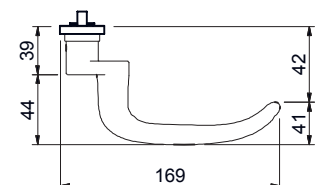

14.2850.3.

Weitere Türdrücker-Modelle auf Anfrage!

Technische Änderungen vorbehalten !