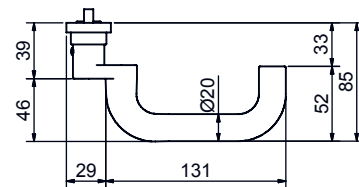

Aussen-Langschild 288 x 32,5 x 6 mm, 

mit festdrehbar montiertem Türdrücker-Lochteil 9 mm, massive Verbindung, Langschild mit 3 Gewindehülsen M5 inkl. 3 Stk. Flachkopf-Kreuzschlitzschrauben M5 x 80 mm, blind ungelocht, Lochung RZ Ø 22 mm, 2 x RZ Ø 22 mm oder PZ Ø 17 mm, Edelstahl matt, Werkstoff 1.4301, ohne Innen-Langschild (gesondert bestellen siehe Katalogseite 14.1042).
 Marke: FSB / MTS

14.2850. . .

mit Türdrücker-Lochteil Mod. 14.2411.39

| Code | Lochung | Entfernung | Zulassung |
|-------------|-------------------|--|--------------------------------|
| 7000 | blind, ungelocht | — | EN179 |
| 7274 | RZ - 22 mm | E-74 mm | EN179 |
| 7278 | RZ - 22 mm | E-78 mm | EN179 |
| 7294 | RZ - 22 mm | E-94 mm | EN179 |
| 7278.48 | 2 x RZ - 22 mm | E-78/48 mm | EN179 |
| 7294.48* | 2 x RZ - 22 mm | E-94/48 mm | EN179 |
| 7294.KEK | RZ - 22 mm KEK | E-94 mm | EN179 |
| 7378 | PZ - 17 mm | E-78 mm | EN179 |
| 7392 | PZ - 17 mm | E-92 mm | EN179 |
| 7900 | ganz blind | ohne Drücker- und ohne Zylinderlochung | |
| 7902.78 | RZ - 22 mm | E-78 mm | ohne Drückerloch, ohne Drücker |
| 7902.94 | RZ - 22 mm | E-94 mm | ohne Drückerloch, ohne Drücker |
| 7902.94.48* | 2 x RZ - 22 mm | E-94/48 mm | ohne Drückerloch, ohne Drücker |
| 7903.78 | PZ - 17 mm | E-78 mm | ohne Drückerloch, ohne Drücker |

14.2850.7.

* Langschild-Länge 318 mm (Verlängerung 30 mm nach unten)

14.2850. . .

mit Türdrücker-Lochteil Mod. 14.2433.39, Marke: FSB / MTS

| Code | Lochung | Entfernung |
|------|------------------|------------|
| 5000 | blind, ungelocht | — |
| 5274 | RZ - 22 mm | E-74 mm |
| 5278 | RZ - 22 mm | E-78 mm |
| 5294 | RZ - 22 mm | E-94 mm |