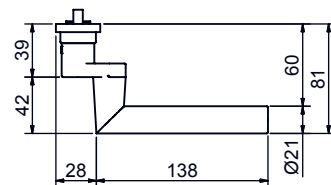

Aussen-Langschild 288 x 32,5 x 6 mm, 

mit festdrehbar montiertem Türdrücker-Lochteil 9 mm, massive Verbindung, Langschild mit 3 Gewindehülsen M5 inkl. 3 Stk. Flachkopf-Kreuzschlitzschrauben M5 x 80 mm, blind ungelocht, Lochung RZ Ø 22 mm, 2 x RZ Ø 22 mm oder PZ Ø 17 mm, Edelstahl matt, Werkstoff 1.4301, ohne Innen-Langschild (gesondert bestellen siehe Katalogseite 14.1042).
 Marke: FSB / MTS

14.2850. . .

mit Türdrücker-Lochteil Mod. 14.2411.39

| Code | Lochung | Entfernung | Zulassung |
|-------------|-------------------|--|--------------------------------|
| 7000 | blind, ungelocht | — | EN179 |
| 7274 | RZ - 22 mm | E-74 mm | EN179 |
| 7278 | RZ - 22 mm | E-78 mm | EN179 |
| 7294 | RZ - 22 mm | E-94 mm | EN179 |
| 7278.48 | 2 x RZ - 22 mm | E-78/48 mm | EN179 |
| 7294.48* | 2 x RZ - 22 mm | E-94/48 mm | EN179 |
| 7294.KEK | RZ - 22 mm KEK | E-94 mm | EN179 |
| 7378 | PZ - 17 mm | E-78 mm | EN179 |
| 7392 | PZ - 17 mm | E-92 mm | EN179 |
| 7900 | ganz blind | ohne Drücker- und ohne Zylinderlochung | |
| 7902.78 | RZ - 22 mm | E-78 mm | ohne Drückerloch, ohne Drücker |
| 7902.94 | RZ - 22 mm | E-94 mm | ohne Drückerloch, ohne Drücker |
| 7902.94.48* | 2 x RZ - 22 mm | E-94/48 mm | ohne Drückerloch, ohne Drücker |
| 7903.78 | PZ - 17 mm | E-78 mm | ohne Drückerloch, ohne Drücker |

14.2850.7.

* Langschild-Länge 318 mm (Verlängerung 30 mm nach unten)

14.2850. . .

mit Türdrücker-Lochteil Mod. 14.2433.39, Marke: FSB / MTS

| Code | Lochung | Entfernung |
|------|------------------|------------|
| 5000 | blind, ungelocht | — |
| 5274 | RZ - 22 mm | E-74 mm |
| 5278 | RZ - 22 mm | E-78 mm |
| 5294 | RZ - 22 mm | E-94 mm |