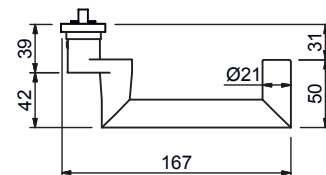

14.2850.4.

Weitere Türdrücker-Modelle auf Anfrage!

14.2850. . .

mit Türdrücker-Lochteil Mod. 14.2571.39, Marke: FSB / MTS

Code	Lochung	Entfernung	Zulassung
3000	blind, ungelocht	—	EN179
3274	RZ - 22 mm	E-74 mm	EN179
3278	RZ - 22 mm	E-78 mm	EN179
3294	RZ - 22 mm	E-94 mm	EN179