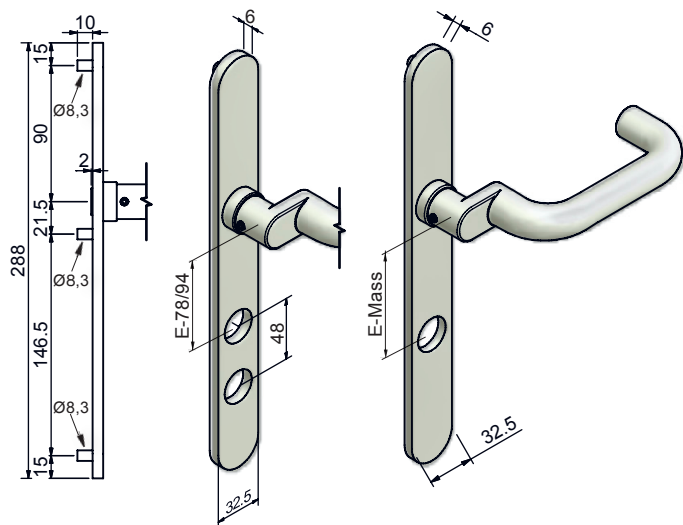

Aussen-Langschild 288 x 32,5 x 6 mm, 

mit festdrehbar montiertem Türdrücker-Lochteil 9 mm, massive Verbindung, Langschild mit 3 Gewindehülsen M5 inkl. 3 Stk. Flachkopf-Kreuzschlitzschrauben M5 x 80 mm, blind ungelocht, Lochung RZ Ø 22 mm, 2 x RZ Ø 22 mm oder PZ Ø 17 mm, Edelstahl matt, Werkstoff 1.4301, ohne Innen-Langschild (gesondert bestellen siehe Katalogseite 14.1042).
 Marke: FSB / MTS

14.2850. . .

mit Türdrücker-Lochteil Mod. 14.2411.39

| Code | Lochung | Entfernung | Zulassung |
|-------------|-------------------|--|--------------------------------|
| 7000 | blind, ungelocht | — | EN179 |
| 7274 | RZ - 22 mm | E-74 mm | EN179 |
| 7278 | RZ - 22 mm | E-78 mm | EN179 |
| 7294 | RZ - 22 mm | E-94 mm | EN179 |
| 7278.48 | 2 x RZ - 22 mm | E-78/48 mm | EN179 |
| 7294.48* | 2 x RZ - 22 mm | E-94/48 mm | EN179 |
| 7294.KEK | RZ - 22 mm KEK | E-94 mm | EN179 |
| 7378 | PZ - 17 mm | E-78 mm | EN179 |
| 7392 | PZ - 17 mm | E-92 mm | EN179 |
| 7900 | ganz blind | ohne Drücker- und ohne Zylinderlochung | |
| 7902.78 | RZ - 22 mm | E-78 mm | ohne Drückerloch, ohne Drücker |
| 7902.94 | RZ - 22 mm | E-94 mm | ohne Drückerloch, ohne Drücker |
| 7902.94.48* | 2 x RZ - 22 mm | E-94/48 mm | ohne Drückerloch, ohne Drücker |
| 7903.78 | PZ - 17 mm | E-78 mm | ohne Drückerloch, ohne Drücker |

14.2850.7.

* Langschild-Länge 318 mm (Verlängerung 30 mm nach unten)

14.2850. . .

mit Türdrücker-Lochteil Mod. 14.2433.39, Marke: FSB / MTS

| Code | Lochung | Entfernung |
|------|------------------|------------|
| 5000 | blind, ungelocht | — |
| 5274 | RZ - 22 mm | E-74 mm |
| 5278 | RZ - 22 mm | E-78 mm |
| 5294 | RZ - 22 mm | E-94 mm |