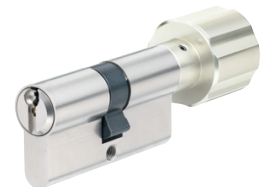

ABUS Halbzylinder PZ Ø 17 mm,

Messing matt vernickelt, verschieden- oder gleichschliessend, mit 3 Schlüsseln pro Zylinder inkl. Stulpschraube.

13.1414. . .

Code verschieden-schliessend	gleich-schliessend	Zylinderlänge Mass A	Ausführung Verlängerung
20	29	30 mm	Standard
2005	2905	35 mm	5 mm verlängert
2010	2910	40 mm	10 mm verlängert
2015	2915	45 mm	15 mm verlängert
2020	2920	50 mm	20 mm verlängert

13.1414.

ABUS Doppelzylinder PZ Ø 17 mm,

Messing matt vernickelt, verschieden- oder gleichschliessend, mit 3 Schlüsseln pro Zylinder inkl. Stulpschraube.

13.1415. . .

Code verschieden-schliessend	gleich-schliessend	Zylinderlänge Mass A/B	Ausführung Verlängerungen
20	29	30/30 mm	Standard
2001	2901	35/35 mm	beidseitig 5 mm verlängert
2002	2902	40/40 mm	beidseitig 10 mm verlängert
2003	2903	40/50 mm	beidseitig 10/20 mm verlängert
2004	2904	50/50 mm	beidseitig 20/20 mm verlängert
2010	2910	30/40 mm	einseitig 10 mm verlängert
2020	2920	30/50 mm	einseitig 20 mm verlängert
2030	2930	30/60 mm	einseitig 30 mm verlängert
2045	2945	30/45 mm	einseitig 15 mm verlängert

13.1415.

ABUS Drehknopf-Zylinder PZ Ø 17 mm,

Messing matt vernickelt, verschieden- oder gleichschliessend, mit 3 Schlüsseln pro Zylinder inkl. Stulpschraube.

13.1419. . .

Code verschieden-schliessend	gleich-schliessend	Zylinderlänge Mass A/B	Ausführung
20	29	30/30 mm	Standard

- Sonderlängen auf Anfrage!

13.1419.

13.1421.60

Aussenzylinder mit Rosette,

Rückschraubblech und 2 Befestigungsschrauben, verschieden-schliessend, mit 3 Schlüsseln pro Zylinder.

13.1422.6035

Aussenzylinder mit Hülse 35 mm