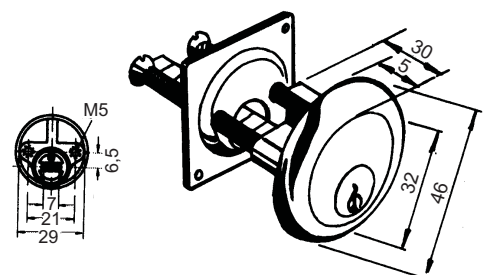

13.1414.

ABUS Doppelzylinder PZ Ø 17 mm,

Messing matt vernickelt, verschieden- oder gleichschliessend, mit 3 Schlüsseln pro Zylinder inkl. Stulpschraube.

13.1415. . .

Code verschieden-schliessend	gleich-schliessend	Zylinderlänge Mass A/B	Ausführung Verlängerungen
20	29	30/30 mm	Standard
2001	2901	35/35 mm	beidseitig 5 mm verlängert
2002	2902	40/40 mm	beidseitig 10 mm verlängert
2003	2903	40/50 mm	beidseitig 10/20 mm verlängert
2004	2904	50/50 mm	beidseitig 20/20 mm verlängert
2010	2910	30/40 mm	einseitig 10 mm verlängert
2020	2920	30/50 mm	einseitig 20 mm verlängert
2030	2930	30/60 mm	einseitig 30 mm verlängert
2045	2945	30/45 mm	einseitig 15 mm verlängert

13.1415.

ABUS Drehknopf-Zylinder PZ Ø 17 mm,

Messing matt vernickelt, verschieden- oder gleichschliessend, mit 3 Schlüsseln pro Zylinder inkl. Stulpschraube.

13.1419. . .

Code verschieden-schliessend	gleich-schliessend	Zylinderlänge Mass A/B	Ausführung
20	29	30/30 mm	Standard

- Sonderlängen auf Anfrage!

13.1419.

13.1421.60

Aussenzylinder mit Rosette,

Rückschraubblech und 2 Befestigungsschrauben, verschieden-schliessend, mit 3 Schlüsseln pro Zylinder.

13.1422.6035

Aussenzylinder mit Hülse 35 mm

für den Aufbau auf Stangenschloss der Serie 52.1810./52.1811., verschieden-schliessend, mit 3 Schlüsseln pro Zylinder.

13.1421.60