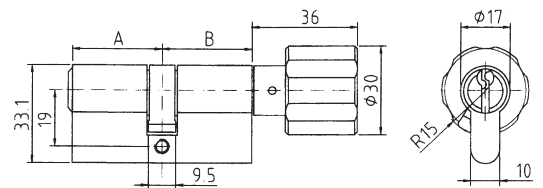

13.1414.

ABUS Doppelzylinder PZ Ø 17 mm,

Messing matt vernickelt, verschieden- oder gleichschliessend, mit 3 Schlüsseln pro Zylinder inkl. Stulpschraube.

13.1415. . .

Code verschieden-schliessend	gleich-schliessend	Zylinderlänge Mass A/B	Ausführung Verlängerungen
20	29	30/30 mm	Standard
2001	2901	35/35 mm	beidseitig 5 mm verlängert
2002	2902	40/40 mm	beidseitig 10 mm verlängert
2003	2903	40/50 mm	beidseitig 10/20 mm verlängert
2004	2904	50/50 mm	beidseitig 20/20 mm verlängert
2010	2910	30/40 mm	einseitig 10 mm verlängert
2020	2920	30/50 mm	einseitig 20 mm verlängert
2030	2930	30/60 mm	einseitig 30 mm verlängert
2045	2945	30/45 mm	einseitig 15 mm verlängert

13.1415.

ABUS Drehknopf-Zylinder PZ Ø 17 mm,

Messing matt vernickelt, verschieden- oder gleichschliessend, mit 3 Schlüsseln pro Zylinder inkl. Stulpschraube.

13.1419. . .

Code verschieden-schliessend	gleich-schliessend	Zylinderlänge Mass A/B	Ausführung
20	29	30/30 mm	Standard

- Sonderlängen auf Anfrage!

13.1419.

13.1421.60

Aussenzylinder mit Rosette,

Rückschraubblech und 2 Befestigungsschrauben, verschieden-schliessend, mit 3 Schlüsseln pro Zylinder.

13.1422.6035

Aussenzylinder mit Hülse 35 mm

für den Aufbau auf Stangenschloss der Serie 52.1810./52.1811., verschieden-schliessend, mit 3 Schlüsseln pro Zylinder.

13.1421.60