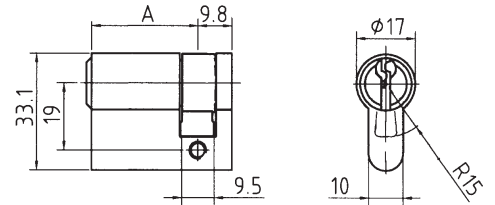

ABUS Halbzylinder PZ Ø 17 mm,

Messing matt vernickelt, verschieden- oder gleichschliessend, mit 3 Schlüsseln pro Zylinder inkl. Stulpschraube.

13.1414. . .

Code verschieden-schliessend	gleich-schliessend	Zylinderlänge Mass A	Ausführung Verlängerung
20	29	30 mm	Standard
2005	2905	35 mm	5 mm verlängert
2010	2910	40 mm	10 mm verlängert
2015	2915	45 mm	15 mm verlängert
2020	2920	50 mm	20 mm verlängert

13.1414.

ABUS Doppelzylinder PZ Ø 17 mm,

Messing matt vernickelt, verschieden- oder gleichschliessend, mit 3 Schlüsseln pro Zylinder inkl. Stulpschraube.

13.1415. . .

Code verschieden-schliessend	gleich-schliessend	Zylinderlänge Mass A/B	Ausführung Verlängerungen
20	29	30/30 mm	Standard
2001	2901	35/35 mm	beidseitig 5 mm verlängert
2002	2902	40/40 mm	beidseitig 10 mm verlängert
2003	2903	40/50 mm	beidseitig 10/20 mm verlängert
2004	2904	50/50 mm	beidseitig 20/20 mm verlängert
2010	2910	30/40 mm	einseitig 10 mm verlängert
2020	2920	30/50 mm	einseitig 20 mm verlängert
2030	2930	30/60 mm	einseitig 30 mm verlängert
2045	2945	30/45 mm	einseitig 15 mm verlängert

13.1415.

ABUS Drehknopf-Zylinder PZ Ø 17 mm,

Messing matt vernickelt, verschieden- oder gleichschliessend, mit 3 Schlüsseln pro Zylinder inkl. Stulpschraube.

13.1419. . .

Code verschieden-schliessend	gleich-schliessend	Zylinderlänge Mass A/B	Ausführung
20	29	30/30 mm	Standard

- Sonderlängen auf Anfrage!

13.1419.

13.1421.60

Aussenzylinder mit Rosette,

Rückschraubblech und 2 Befestigungsschrauben, verschieden-schliessend, mit 3 Schlüsseln pro Zylinder.

13.1422.6035

Aussenzylinder mit Hülse 35 mm