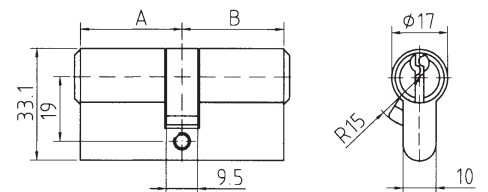

ABUS Halbzylinder PZ Ø 17 mm,

Messing matt vernickelt, verschieden- oder gleichschliessend, mit 3 Schlüsseln pro Zylinder inkl. Stulpschraube.

13.1414. . .

Code verschieden-schliessend	gleich-schliessend	Zylinderlänge Mass A	Ausführung Verlängerung
20	29	30 mm	Standard
2005	2905	35 mm	5 mm verlängert
2010	2910	40 mm	10 mm verlängert
2015	2915	45 mm	15 mm verlängert
2020	2920	50 mm	20 mm verlängert

13.1414.

ABUS Doppelzylinder PZ Ø 17 mm,

Messing matt vernickelt, verschieden- oder gleichschliessend, mit 3 Schlüsseln pro Zylinder inkl. Stulpschraube.

13.1415. . .

Code verschieden-schliessend	gleich-schliessend	Zylinderlänge Mass A/B	Ausführung Verlängerungen
20	29	30/30 mm	Standard
2001	2901	35/35 mm	beidseitig 5 mm verlängert
2002	2902	40/40 mm	beidseitig 10 mm verlängert
2003	2903	40/50 mm	beidseitig 10/20 mm verlängert
2004	2904	50/50 mm	beidseitig 20/20 mm verlängert
2010	2910	30/40 mm	einseitig 10 mm verlängert
2020	2920	30/50 mm	einseitig 20 mm verlängert
2030	2930	30/60 mm	einseitig 30 mm verlängert
2045	2945	30/45 mm	einseitig 15 mm verlängert

13.1415.

ABUS Drehknopf-Zylinder PZ Ø 17 mm,

Messing matt vernickelt, verschieden- oder gleichschliessend, mit 3 Schlüsseln pro Zylinder inkl. Stulpschraube.

13.1419. . .

Code verschieden-schliessend	gleich-schliessend	Zylinderlänge Mass A/B	Ausführung
20	29	30/30 mm	Standard

- Sonderlängen auf Anfrage!

13.1419.

13.1421.60

Aussenzylinder mit Rosette,

Rückschraubblech und 2 Befestigungsschrauben, verschieden-schliessend, mit 3 Schlüsseln pro Zylinder.

13.1422.6035

Aussenzylinder mit Hülse 35 mm