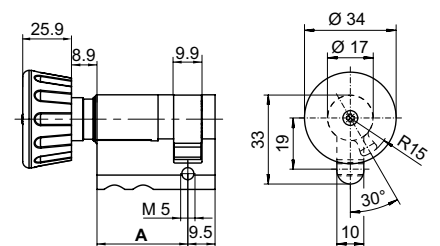

**Drehknopf-Halbzylinder Kaba 1414DK,**

PZ Ø 17 mm (EU-Profil 17 mm) Messing matt vernickelt, mit Drehknopf anstelle Schlüsselbedienung, Stulpschraube M5 x 38 mm.

**13.1414. . .**

Code	Modell	Länge A
31	Kaba 1414DK	29,5 mm, Standard
36	Kaba 1414DK	36 mm, 5 mm verlängert
41	Kaba 1414DK	41 mm, 10 mm verlängert

**Info**

- mit Mega - Drehknopf 1519-56 / MTS 13.1414.31-41 lieferbar !
- weitere Verlängerungen auf Anfrage

**13.1414.**

**Halbzylinder mit Drehknopf 21.402 mit Drehknopf E050 (vernickelt) mit Stulpschraube M5 x 75 mm**