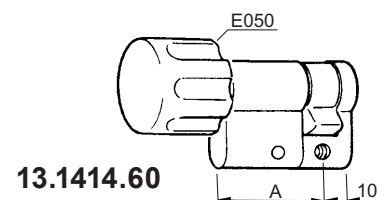

Halbzylinder mit Drehknopf 21.402 mit Drehknopf E050 (vernickelt) mit Stulpschraube M5 x 75 mm

60	Keso 21.402	30 / 10 mm	Sidra-Metall verchromt matt

13.1414.60