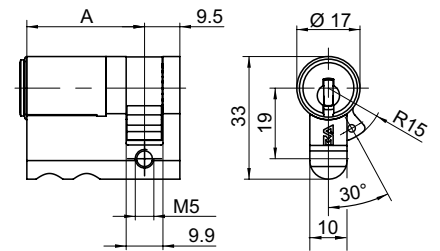

**Halbzylinder Kaba 1414,**

PZ Ø 17 mm (EU-Profil 17 mm), Mass A - 31 mm (Standard) mit Standard-Mitnehmer in Schritten von 15° umstellbar, Zylindergehäuse Messing matt vernickelt, verschiedenschliessend mit 3 Schlüssel (Standard) und Stulpschraube M5 x 38 mm.

**13.1414. . .**

Code	System	Kombinierbar	Registrierung
22.03	Kaba 20	mit RZ Ø 22 mm	mit Sicherheitskarte
32.03	Kaba star	mit RZ Ø 22 mm	mit Sicherheitskarte

**Info und mögliche Varianten:**

- Zylinder-Verlängerungen von 31.0 - 91.0 mm in 5 mm Schritten
- verschiedenschliessend und gleichschliessend
- Schliessung nach Schliessplan
- Spezial - Mitnehmer auf Anfrage

**13.1414.**

**Kaba 20 Kaba star**

**Halbzylinder Keso 21.214 / 21.414,**

PZ Ø 17 mm (EU-Profil 17 mm), Standard-Länge 30 / 10 mm mit verstellbarem Mitnehmer 8 x 45° verstellbar, verschiedenschliessend mit 3 Schlüssel (Standard) und Stulpschraube M5 x 75 mm.

**Drehknopf-Halbzylinder Kaba 1414DK,**

PZ Ø 17 mm (EU-Profil 17 mm) Messing matt vernickelt, mit Drehknopf anstelle Schlüsselbedienung, Stulpschraube M5 x 38 mm.

**13.1414. . .**

Code	Modell	Länge A
31	Kaba 1414DK	29,5 mm, Standard
36	Kaba 1414DK	36 mm, 5 mm verlängert
41	Kaba 1414DK	41 mm, 10 mm verlängert