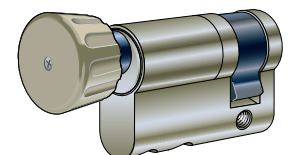

**Info und mögliche Varianten:**

- Zylinder-Verlängerungen von 30.0 - 95.0 mm in 5 mm Schritten
- verschiedenschliessend und gleichschliessend
- Schliessung nach Schliessplan

**13.1424.**

**KESO 2000 KESO 2000S**

**Drehknopf-Halbzylinder Kaba 1414DK,**

PZ Ø 17 mm (EU-Profil 17 mm) Messing matt vernickelt, mit Drehknopf anstelle Schlüsselbedienung, Stulpschraube M5 x 38 mm.

**13.1414. . .**

Code	Modell	Länge A
31	Kaba 1414DK	29,5 mm, Standard
36	Kaba 1414DK	36 mm, 5 mm verlängert
41	Kaba 1414DK	41 mm, 10 mm verlängert

**Info**

- mit Mega - Drehknopf 1519-56 / MTS 13.1414.31-41 lieferbar !
- weitere Verlängerungen auf Anfrage

**13.1414.**

**Halbzylinder mit Drehknopf 21.402 mit Drehknopf E050 (vernickelt) mit Stulpschraube M5 x 75 mm**