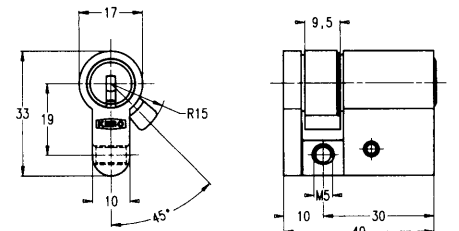

13.1424.

Drehknopf-Halbzylinder Kaba 1414DK,

PZ Ø 17 mm (EU-Profil 17 mm) Messing matt vernickelt, mit Drehknopf anstelle Schlüsselbedienung, Stulpschraube M5 x 38 mm.

13.1414. . .

Code	Modell	Länge A
31	Kaba 1414DK	29,5 mm, Standard
36	Kaba 1414DK	36 mm, 5 mm verlängert
41	Kaba 1414DK	41 mm, 10 mm verlängert

Info

- mit Mega - Drehknopf 1519-56 / MTS 13.1414.31-41 lieferbar !
- weitere Verlängerungen auf Anfrage