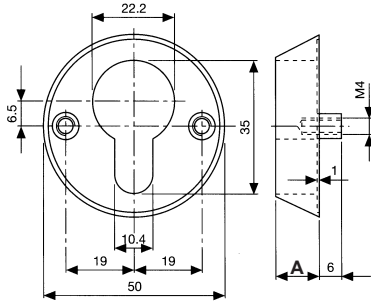

13.1543.

Sicherheitsrosette F 32 KEK, ovale Ausführung,

aus Chromnickelstahl für KEK-Zylinder Ø 22 mm, für Holz- und Metalltüren inkl. Gegenrosette und 2 Befestigungsschrauben M4 x 60 mm, in verschiedenen Rosettenhöhen "A" mm.

13.1543. . .

Code	02	04	06	08	10	12	14	16
A in mm	2	4	6	8	10	12	14	16

13.1544.

Sicherheitsrosette E 50 KEK, runde Ausführung,

aus Chromnickelstahl für KEK-Zylinder Ø 22 mm, für Holz- und Metalltüren inkl. Gegenrosette und 2 Befestigungsschrauben M4 x 60 mm, in verschiedenen Rosettenhöhen "A" mm.

13.1544. . .

Code	02	04	06	08	10	12	14	16
A in mm	2	4	6	8	10	12	14	16

13.1538.

Sicherheitsrosette G 50, runde Ausführung,

aus Chromnickelstahl mit Lochung für Garage- und Aussenzylinder, mit Rückschraubblech und 2 Befestigungsschrauben, in verschiedenen Rosettenhöhe "A" mm.

13.1538. . .

Code	05	10	15	20
A in mm	5	10	15	20

13.1435.

Sicherheitsrosette D 32, ovale Ausführung,

aus Chromnickelstahl für Zylinder PZ - 17 mm, für Metalltüren inkl. Gegenrosette und 2 Befestigungsschrauben M4 x 60 mm, in verschiedenen Rosettenhöhen "A" mm.