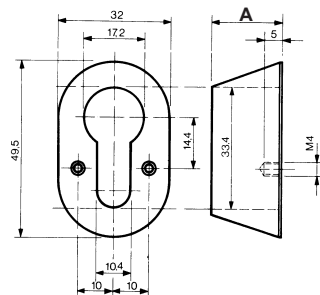

13.1543. . .

Code	02	04	06	08	10	12	14	16
A in mm	2	4	6	8	10	12	14	16

13.1544.

Sicherheitsrosette E 50 KEK, runde Ausführung,

aus Chromnickelstahl für KEK-Zylinder Ø 22 mm, für Holz- und Metalltüren inkl. Gegenrosette und 2 Befestigungsschrauben M4 x 60 mm, in verschiedenen Rosettenhöhen "A" mm.

13.1544. . .

Code	02	04	06	08	10	12	14	16
A in mm	2	4	6	8	10	12	14	16

13.1538.

Sicherheitsrosette G 50, runde Ausführung,

aus Chromnickelstahl mit Lochung für Garage- und Aussenzylinder, mit Rückschraubblech und 2 Befestigungsschrauben, in verschiedenen Rosettenhöhe "A" mm.

13.1538. . .

Code	05	10	15	20
A in mm	5	10	15	20

13.1435.

Sicherheitsrosette D 32, ovale Ausführung,

aus Chromnickelstahl für Zylinder PZ - 17 mm, für Metalltüren inkl. Gegenrosette und 2 Befestigungsschrauben M4 x 60 mm, in verschiedenen Rosettenhöhen "A" mm.

13.1435. . .

Code	02	04	06	08	10	12	14	16	18	20
A in mm	2	4	6	8	10	12	14	16	18	20

Sonderheiten und Sonderfarben:

13.1435.50. . Ausf. D 32 oval, mit Schrauben M4 x 80 mm
 13.1435.60. . Ausf. D 32 oval, mit Schrauben M4 x 100 mm
 13.1435.82 Gegenrosette zu D 32 oval, einzeln