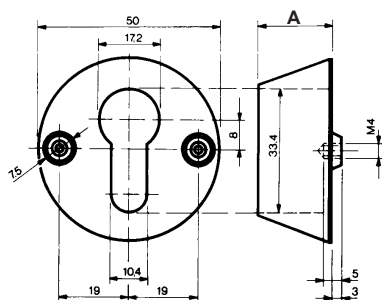

13.1538. . .

Code	05	10	15	20
A in mm	5	10	15	20

13.1435.

Sicherheitsrosette D 32, ovale Ausführung,

aus Chromnickelstahl für Zylinder PZ - 17 mm, für Metalltüren inkl. Gegenrosette und 2 Befestigungsschrauben M4 x 60 mm, in verschiedenen Rosettenhöhen "A" mm.

13.1435. . .

Code	02	04	06	08	10	12	14	16	18	20
A in mm	2	4	6	8	10	12	14	16	18	20

Sonderheiten und Sonderfarben:

13.1435.50. . Ausf. D 32 oval, mit Schrauben M4 x 80 mm
 13.1435.60. . Ausf. D 32 oval, mit Schrauben M4 x 100 mm
 13.1435.82 Gegenrosette zu D 32 oval, einzeln

Sonderfärbungen:

.25.. vergoldet, .27.. brüniert, .30.. schwarz

13.1436.

Sicherheitsrosette C 50, runde Ausführung,

aus Chromnickelstahl für Zylinder PZ - 17 mm, für Metalltüren inkl. Gegenrosette und 2 Befestigungsschrauben M4 x 60 mm, in verschiedenen Rosettenhöhen "A" mm.

13.1436. . .

Code	02	04	06	08	10	12	14	16	18	20
A in mm	2	4	6	8	10	12	14	16	18	20

Sonderheiten und Sonderfarben:

13.1436.50. . Ausf. C 50 rund, mit Schrauben M4 x 80 mm
 13.1436.60. . Ausf. C 50 rund, mit Schrauben M4 x 100 mm
 13.1436.82 Gegenrosette zu C 50 rund, einzeln