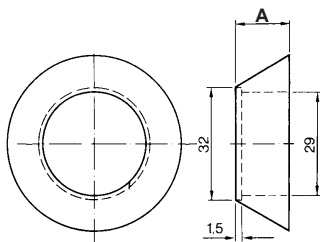

13.1543.

Sicherheitsrosette F 32 KEK, ovale Ausführung,

aus Chromnickelstahl für KEK-Zylinder Ø 22 mm, für Holz- und Metalltüren inkl. Gegenrosette und 2 Befestigungsschrauben M4 x 60 mm, in verschiedenen Rosettenhöhen "A" mm.

13.1543. . .

Code	02	04	06	08	10	12	14	16
A in mm	2	4	6	8	10	12	14	16

13.1544.

Sicherheitsrosette E 50 KEK, runde Ausführung,

aus Chromnickelstahl für KEK-Zylinder Ø 22 mm, für Holz- und Metalltüren inkl. Gegenrosette und 2 Befestigungsschrauben M4 x 60 mm, in verschiedenen Rosettenhöhen "A" mm.

13.1544. . .

Code	02	04	06	08	10	12	14	16
A in mm	2	4	6	8	10	12	14	16

13.1538.

Sicherheitsrosette G 50, runde Ausführung,

aus Chromnickelstahl mit Lochung für Garage- und Aussenzylinder, mit Rückschraubblech und 2 Befestigungsschrauben, in verschiedenen Rosettenhöhe "A" mm.

13.1538. . .

Code	05	10	15	20
A in mm	5	10	15	20

13.1435.

Sicherheitsrosette D 32, ovale Ausführung,

aus Chromnickelstahl für Zylinder PZ - 17 mm, für Metalltüren inkl. Gegenrosette und 2 Befestigungsschrauben M4 x 60 mm, in verschiedenen Rosettenhöhen "A" mm.