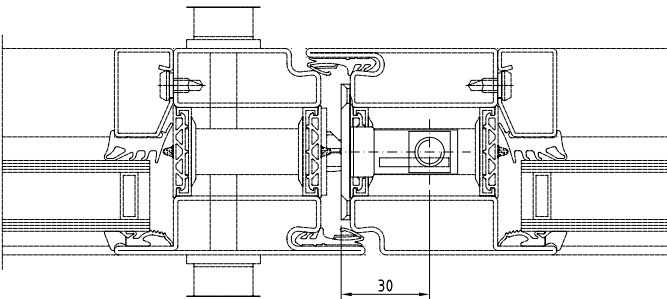

Einbauschnitt:  
für Forster Fuego Classic Profil

Einbauschnitt:  
für Forster unico Profil

Einbauschnitt:  
für Jansen Janisol Profil

Einbauschnitt:  
für Forster Fuego Light Profil