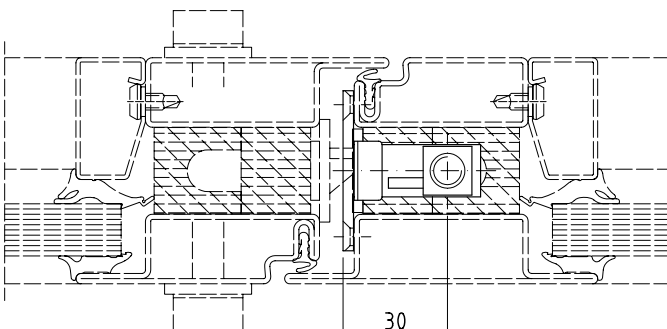

Einbauschnitt:  
für Forster Fuego Classic Profil

Einbauschnitt:  
für Forster unico Profil

Einbauschnitt:  
für Jansen Janisol Profil

Einbauschnitt:  
für Forster Fuego Light Profil