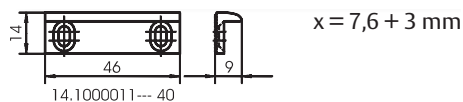

12.2510.9000 Aufschraub - Stück zu Mod. 14,

FaFix Elektro - Türöffner, ohne Arretierungsloch, einzeln.