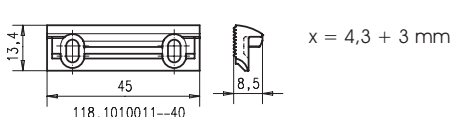

FaFix Elektro - Türöffner, mit Loch für Arretierstiften, einzeln.

**12.2510.9045 Aufschraub - Stück zu Mod. 118,**

FaFix Elektro - Türöffner, einzeln.

**12.2510.9050 Aufschraub - Stück zu Mod. 118,**

FaFix Elektro - Türöffner, einzeln.