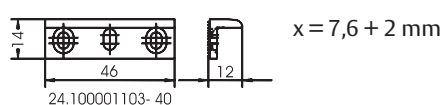

12.2510.9020 Aufschraub - Stück zu Mod. 24,

FaFix Elektro - Türöffner, mit Loch für Arretierstiften, 3 mm verlängert, einzeln.