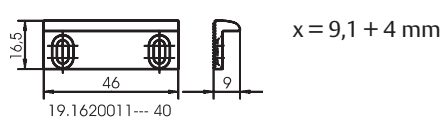

12.2510.9030 Aufschraub - Stück zu Mod. 19,

FaFix Elektro - Türöffner, einzeln.