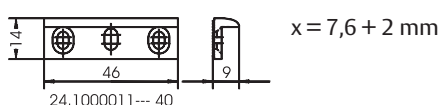

12.2510.9010 Aufschraub - Stück zu Mod. 24,

FaFix Elektro - Türöffner, mit Loch für Arretierstiften, einzeln.