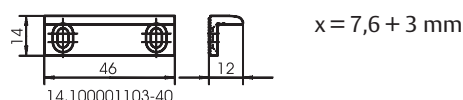

12.2510.9005 Aufschraub - Stück zu Mod. 14

und 34, FaFix Elektro - Türöffner ohne Arretierungsloch, 3 mm verlängert, einzeln.