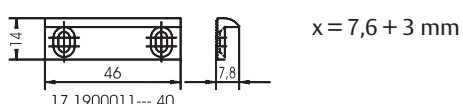

12.2510.9025 Aufschraub - Stück zu Mod. 17,

FaFix Elektro - Türöffner, einzeln.