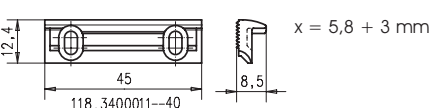

12.2510.9045 Aufschraub - Stück zu Mod. 118,

FaFix Elektro - Türöffner, einzeln.