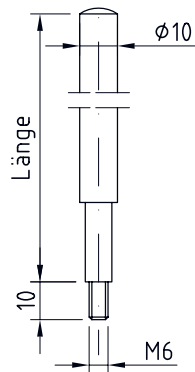

11.1722.06.

Rundstangen

Stahl massiv, verzinkt, für Untenverriegelung, einseitig Gewinde M6 x 10, ohne Planet-Anpressung. (1724.010)

11.1722.06. . .

Code	Länge
0885	885 mm
1187	1187 mm
1487	1487 mm
2000	2000 mm

11.1723.06.

Rundrohr Ø 10 mm,

für **Obenverriegelung**, Stahl verzinkt, einseitig Gewinde M6, anderseitig mit Kunststoffzapfen, ohne Verstärkungs-Set. (1725.010)

11.1723.06. . .

Code	Länge
0885	885 mm
1187	1187 mm
1487	1487 mm
2000	2000 mm

11.1724.06.

Rundstangen

Stahl massiv, verzinkt, für Untenverriegelung, einseitig Gewinde M6, anderseitig angepresst für Türabdichtungen PLANET, ca. 70 mm kürzbar. (1724.010 Planet)

11.1724.06. . .

Code	Länge
0970	970 mm
1287	1287 mm
1487	1487 mm

11.1725.06.

Rundrohr Ø 10 mm,

mit **Verstärkungs-Set für Obenverriegelung**, einseitig Gewinde M6, Stahl verzinkt, anderseitig mit Kunststoffzapfen. (1725.010)

11.1725.06. . .

Code	Länge
0885	885 mm
1135	1135 mm
1487	1487 mm
2000	2000 mm
2500	2500 mm