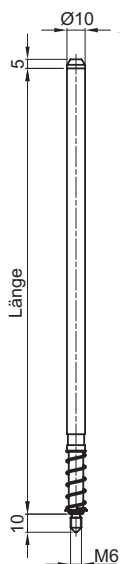

11.1722.06.

Rundstangen

Stahl massiv, verzinkt, für Untenverriegelung, einseitig Gewinde M6 x 10, ohne Planet-Anpressung. (1724.010)

11.1722.06. . .

Code	Länge
0885	885 mm
1187	1187 mm
1487	1487 mm
2000	2000 mm

11.1723.06.

Rundrohr Ø 10 mm,

für **Obenverriegelung**, Stahl verzinkt, einseitig Gewinde M6, anderseitig mit Kunststoffzapfen, ohne Verstärkungs-Set. (1725.010)

11.1723.06. . .

Code	Länge
0885	885 mm
1187	1187 mm
1487	1487 mm
2000	2000 mm

11.1724.06.

Rundstangen

Stahl massiv, verzinkt, für Untenverriegelung, einseitig Gewinde M6, anderseitig angepresst für Türabdichtungen PLANET, ca. 70 mm kürzbar. (1724.010 Planet)

11.1724.06. . .

Code	Länge
0970	970 mm
1287	1287 mm
1487	1487 mm

11.1725.06.

Rundrohr Ø 10 mm,

mit **Verstärkungs-Set für Obenverriegelung**, einseitig Gewinde M6, Stahl verzinkt, anderseitig mit Kunststoffzapfen. (1725.010)

11.1725.06. . .

Code	Länge
0885	885 mm
1135	1135 mm
1487	1487 mm
2000	2000 mm
2500	2500 mm