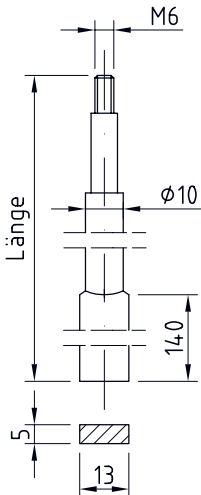

11.1722.06.

Rundstangen

Stahl massiv, verzinkt, für Untenverriegelung, einseitig Gewinde M6 x 10, ohne Planet-Anpressung. (1724.010)

11.1722.06. . .

Code	Länge
0885	885 mm
1187	1187 mm
1487	1487 mm
2000	2000 mm

11.1723.06.

Rundrohr Ø 10 mm,

für **Obenverriegelung**, Stahl verzinkt, einseitig Gewinde M6, anderseitig mit Kunststoffzapfen, ohne Verstärkungs-Set. (1725.010)

11.1723.06. . .

Code	Länge
0885	885 mm
1187	1187 mm
1487	1487 mm
2000	2000 mm

11.1724.06.

Rundstangen

Stahl massiv, verzinkt, für Untenverriegelung, einseitig Gewinde M6, anderseitig angepresst für Türabdichtungen PLANET, ca. 70 mm kürzbar. (1724.010 Planet)

11.1724.06. . .

Code	Länge
0970	970 mm
1287	1287 mm
1487	1487 mm

11.1725.06.

Rundrohr Ø 10 mm,

mit **Verstärkungs-Set für Obenverriegelung**, einseitig Gewinde M6, Stahl verzinkt, anderseitig mit Kunststoffzapfen. (1725.010)

11.1725.06. . .

Code	Länge
0885	885 mm
1135	1135 mm
1487	1487 mm
2000	2000 mm
2500	2500 mm