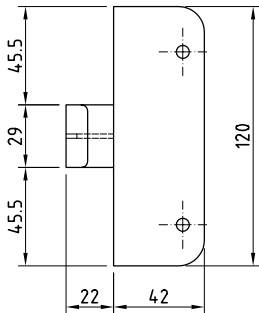

10.1500.9900

10.1500.9900

Endkappen

für U-Stulp 24 x 6 mm der Secury Automatic Türverschlüsse (Zubehörbeutel mit Endkappen und Schrauben).

10.1500.9920

10.1510.9000N

10.1500.9920

Zusatzverriegelung

10.1428.2603

10.1428.2603

Schliessblech-Set

zu 10.1420. und 10.1425. aus Edelstahl matt, bestehend aus:

- 1 Stk. 10.1428.9260 Abm.: 260 x 24 x 3 mm
- 2 Stk. 10.1428.9130 Abm.: 130 x 24 x 3 mm
- 8 Stk. Metallschrauben A2 Flachkopf M5 x 10 BN 654

Siehe Katalogseite 10.1081

10.1438.0810

10.1438.0810

Schliessblech-Set

zu 10.1430. und 10.1435. Stahl verzinkt bestehend aus:

- 1 Stk. 10.1438.0814, zu Hauptschloss 184 x 24 x 3 mm
- 1 Stk. 10.1438.0815, zu unterem Schwenkriegel, 140 x 24 x 3 mm
- 1 Stk. 10.1438.0816, Schliessplatte oben 50 x 24 x 3mm

Siehe Katalogseite 10.1082

10.1439.0830

10.1439.0830

Führungshülse

zu 10.1430 oben für 10 mm Stangen, mit Ränderung für Schnellmontage, einzeln.