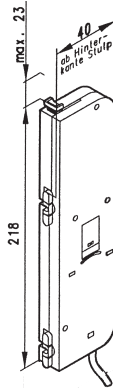

10.1500.9900

10.1500.9900

Endkappen

für U-Stulp 24 x 6 mm der Secury Automatic Türverschlüsse (Zubehörbeutel mit Endkappen und Schrauben).

10.1500.9920

10.1510.9000N

10.1500.9920

Zusatzverriegelung

zu **SECURY Automatic Türverschlüsse**, ohne weiteres Zubehör.

10.1510.9000N

A-Öffner

zu **SECURY Automatic Türverschlüsse**, mit **A-Öffner** mit elektrischem Tongeber ein- und ausschaltbar, mit 2 Stk. Befestigungsschrauben, Ausführung Serie E, einzeln.

10.1428.2603

10.1428.2603

Schliessblech-Set

zu 10.1420. und 10.1425. aus Edelstahl matt, bestehend aus:

- 1 Stk. 10.1428.9260 Abm.: 260 x 24 x 3 mm
- 2 Stk. 10.1428.9130 Abm.: 130 x 24 x 3 mm
- 8 Stk. Metallschrauben A2 Flachkopf M5 x 10 BN 654

Siehe Katalogseite 10.1081

10.1438.0810

10.1438.0810

Schliessblech-Set

zu 10.1430. und 10.1435. Stahl verzinkt bestehend aus:

- 1 Stk. 10.1438.0814, zu Hauptschloss 184 x 24 x 3 mm
- 1 Stk. 10.1438.0815, zu unterem Schwenkriegel, 140 x 24 x 3 mm
- 1 Stk. 10.1438.0816, Schliessplatte oben 50 x 24 x 3mm