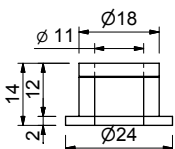

Siehe Katalogseite 10.1081

10.1438.0810

10.1438.0810

Schliessblech-Set

zu 10.1430. und 10.1435. Stahl verzinkt bestehend aus:

- 1 Stk. 10.1438.0814, zu Hauptschloss 184 x 24 x 3 mm
- 1 Stk. 10.1438.0815, zu unterem Schwenkriegel, 140 x 24 x 3 mm
- 1 Stk. 10.1438.0816, Schliessplatte oben 50 x 24 x 3mm

Siehe Katalogseite 10.1082

10.1439.0830

10.1439.0830

Führungshülse

zu 10.1430 oben für 10 mm Stangen, mit Ränderung für Schnellmontage, einzeln.