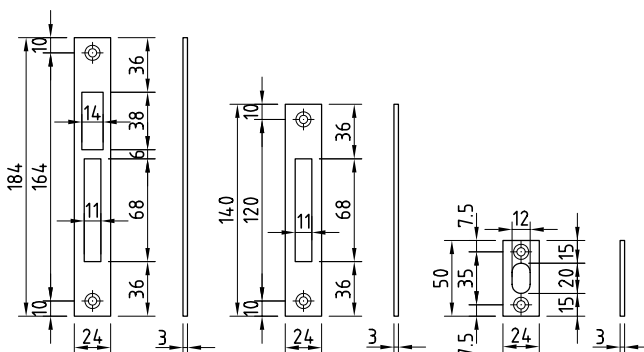

10.1428.2603

10.1428.2603

Schliessblech-Set

zu 10.1420. und 10.1425. aus Edelstahl matt, bestehend aus:

- 1 Stk. 10.1428.9260 Abm.: 260 x 24 x 3 mm
- 2 Stk. 10.1428.9130 Abm.: 130 x 24 x 3 mm
- 8 Stk. Metallschrauben A2 Flachkopf M5 x 10 BN 654

Siehe Katalogseite 10.1081

10.1438.0810

10.1438.0810

Schliessblech-Set

zu 10.1430. und 10.1435. Stahl verzinkt bestehend aus:

- 1 Stk. 10.1438.0814, zu Hauptschloss 184 x 24 x 3 mm
- 1 Stk. 10.1438.0815, zu unterem Schwenkriegel, 140 x 24 x 3 mm
- 1 Stk. 10.1438.0816, Schliessplatte oben 50 x 24 x 3mm

Siehe Katalogseite 10.1082

10.1439.0830

10.1439.0830

Führungshülse

zu 10.1430 oben für 10 mm Stangen, mit Ränderung für Schnellmontage, einzeln.