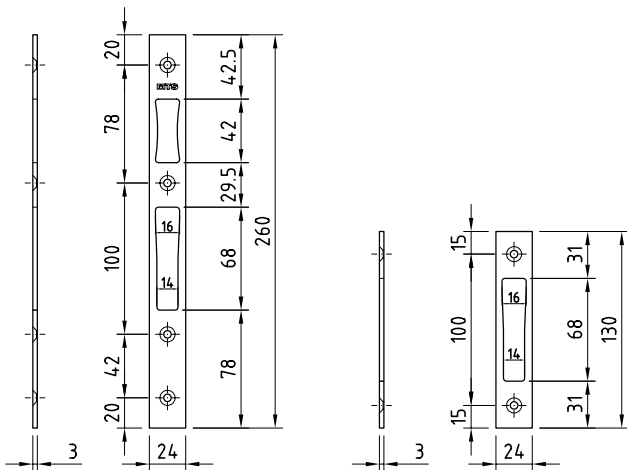

10.1500.9900

10.1500.9900

Endkappen

für U-Stulp 24 x 6 mm der Secury Automatic Türverschlüsse (Zubehörbeutel mit Endkappen und Schrauben).

10.1500.9920

10.1510.9000N

10.1500.9920

Zusatzverriegelung

10.1428.2603

10.1428.2603

Schliessblech-Set

zu 10.1420. und 10.1425. aus Edelstahl matt, bestehend aus:

- 1 Stk. 10.1428.9260 Abm.: 260 x 24 x 3 mm
- 2 Stk. 10.1428.9130 Abm.: 130 x 24 x 3 mm
- 8 Stk. Metallschrauben A2 Flachkopf M5 x 10 BN 654

Siehe Katalogseite 10.1081

10.1438.0810

10.1438.0810

Schliessblech-Set

zu 10.1430. und 10.1435. Stahl verzinkt bestehend aus:

- 1 Stk. 10.1438.0814, zu Hauptschloss 184 x 24 x 3 mm
- 1 Stk. 10.1438.0815, zu unterem Schwenkriegel, 140 x 24 x 3 mm
- 1 Stk. 10.1438.0816, Schliessplatte oben 50 x 24 x 3mm

Siehe Katalogseite 10.1082

10.1439.0830

10.1439.0830

Führungshülse

zu 10.1430 oben für 10 mm Stangen, mit Ränderung für Schnellmontage, einzeln.