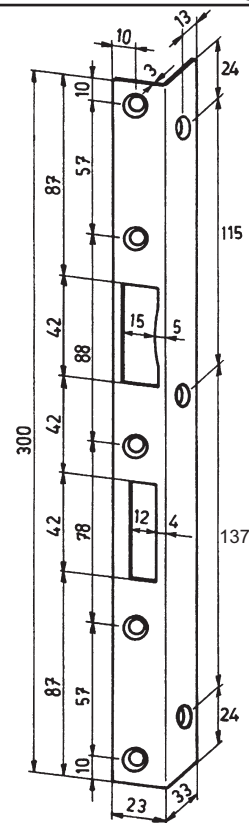

10.1278.00

Sicherheits-Schliessblech,

für Abschlusstüren, passend zu allen gängigen Einsteckschlösser, Stahl verzinkt, DIN links/DIN rechts verwendbar.

10.1278.00

10.1279.

Sicherheits-Schliessblech,

für Haustüren passend zu verschiedenen Einsteckschlössern, Stahl verzinkt, DIN links/DIN rechts Angabe erforderlich.

10.1279. . .

Code	Richtung
01	Für Türe DIN links, wie Abbildung
02	Für Türe DIN rechts

Sicherheits-Winkelschliessblech

Abm: 270 x 20/20 x 2.5 mm, eckig, DIN links/DIN rechts verwendbar.

10.1281. . .

Code	Material
2270	Stahl verzinkt
4270	Edelstahl rostfrei

10.1281.

10.1283.

Sicherheits-Winkelschliessblech

Abm: 270 x 20/20 x 2.5 mm, rund, DIN links/DIN rechts verwendbar.

10.1283. . .

Code	Material
2270	Stahl verzinkt
4270	Edelstahl rostfrei