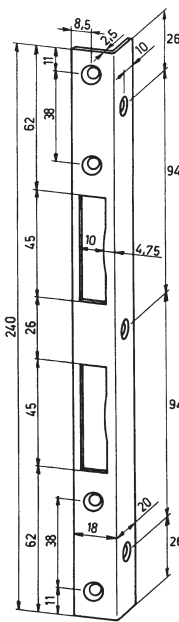

10.1278.00

Sicherheits-Schliessblech,

für Abschlusstüren, passend zu allen gängigen Einsteckschlösser, Stahl verzinkt, DIN links/DIN rechts verwendbar.

10.1278.00

10.1279.

Sicherheits-Schliessblech,

für Haustüren passend zu verschiedenen Einsteckschlössern, Stahl verzinkt, DIN links/DIN rechts Angabe erforderlich.

10.1279. . .

Code	Richtung
01	Für Türe DIN links, wie Abbildung
02	Für Türe DIN rechts

Sicherheits-Winkelschliessblech

Abm: 270 x 20/20 x 2.5 mm, eckig, DIN links/DIN rechts verwendbar.

10.1281. . .

Code	Material
2270	Stahl verzinkt
4270	Edelstahl rostfrei

10.1281.

10.1283.

Sicherheits-Winkelschliessblech

Abm: 270 x 20/20 x 2.5 mm, rund, DIN links/DIN rechts verwendbar.

10.1283. . .

Code	Material
2270	Stahl verzinkt
4270	Edelstahl rostfrei