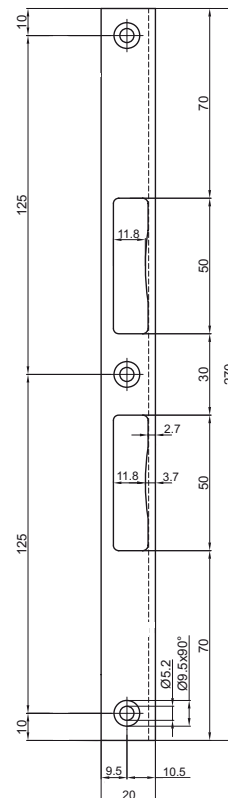

10.1278.00

Sicherheits-Schliessblech,

für Abschlusstüren, passend zu allen gängigen Einsteckschlösser, Stahl verzinkt, DIN links/DIN rechts verwendbar.

10.1278.00

10.1279.

Sicherheits-Schliessblech,

für Haustüren passend zu verschiedenen Einsteckschlössern, Stahl verzinkt, DIN links/DIN rechts Angabe erforderlich.

10.1279. . .

Code	Richtung
01	Für Türe DIN links, wie Abbildung
02	Für Türe DIN rechts

Sicherheits-Winkelschliessblech

Abm: 270 x 20/20 x 2.5 mm, eckig, DIN links/DIN rechts verwendbar.

10.1281. . .

Code	Material
2270	Stahl verzinkt
4270	Edelstahl rostfrei

10.1281.

10.1283.

Sicherheits-Winkelschliessblech

Abm: 270 x 20/20 x 2.5 mm, rund, DIN links/DIN rechts verwendbar.

10.1283. . .

Code	Material
2270	Stahl verzinkt
4270	Edelstahl rostfrei