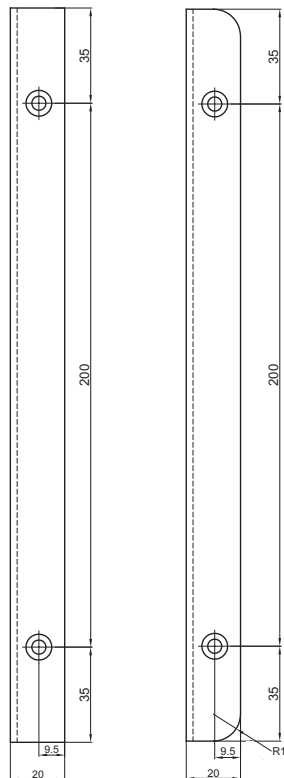

10.1278.00

Sicherheits-Schliessblech,

für Abschlusstüren, passend zu allen gängigen Einsteckschlösser, Stahl verzinkt, DIN links/DIN rechts verwendbar.

10.1278.00

10.1279.

Sicherheits-Schliessblech,

für Haustüren passend zu verschiedenen Einsteckschlössern, Stahl verzinkt, DIN links/DIN rechts Angabe erforderlich.

10.1279. . .

Code	Richtung
01	Für Türe DIN links, wie Abbildung
02	Für Türe DIN rechts

Sicherheits-Winkelschliessblech

Abm: 270 x 20/20 x 2.5 mm, eckig, DIN links/DIN rechts verwendbar.

10.1281. . .

Code	Material
2270	Stahl verzinkt
4270	Edelstahl rostfrei

10.1281.

10.1283.

Sicherheits-Winkelschliessblech

Abm: 270 x 20/20 x 2.5 mm, rund, DIN links/DIN rechts verwendbar.

10.1283. . .

Code	Material
2270	Stahl verzinkt
4270	Edelstahl rostfrei