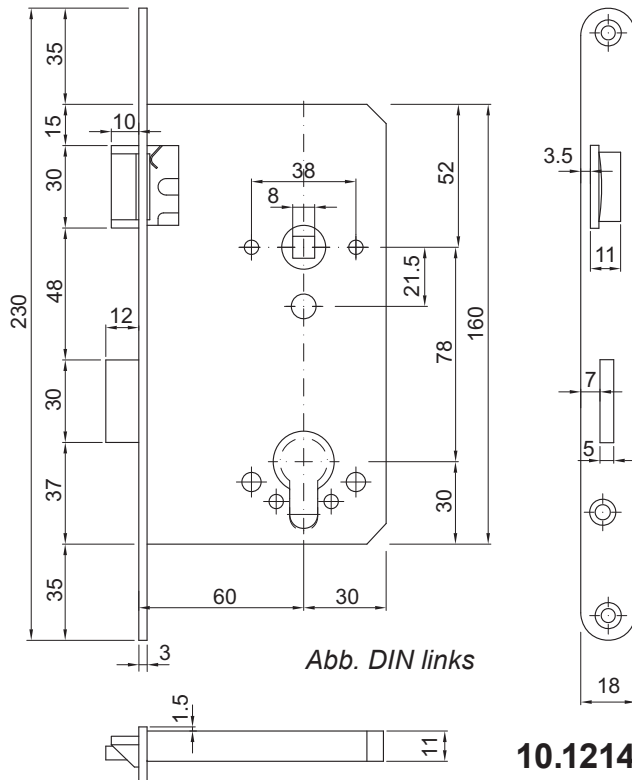

Einsteckschloss,
 leichte Ausführung, Sichtteile verzinkt, Stulp abgerundet,
 ohne Schliessblech.

10.1214. . .

Code	Lochung	Dormm.	Richtung
11	BB, mit 1 Zifferschlüssel	60 mm	DIN links
12	BB, mit 1 Zifferschlüssel	60 mm	DIN rechts
61	Kaba, RZ, mit Wechsel	60 mm	DIN links
62	Kaba, RZ, mit Wechsel	60 mm	DIN rechts
71	Hahn, PZ, mit Wechsel	60 mm	DIN links
72	Hahn, PZ, mit Wechsel	60 mm	DIN rechts

- Winkelschliessbleche 10.1213. rund oder eckig auf Anfrage!

10.1214.

Einsteckschloss CASA Beta,

mit Wechsel, Nuss 8 oder 9 mm einteilig, Riegeltour 1 x 20 mm, Falle und Riegel Stahl matt vernickelt, Rest verzinkt, ohne Schliessblech.

10.1261. . .

Mit eckigem Stulp 230 x 20 x 3 mm

Code	Lochung	Dormm.	Nuss	Richtung
6160.08	Kaba, RZ	60 mm	8 mm	DIN links
6170.08	Kaba, RZ	70 mm	8 mm	DIN links
6180.08	Kaba, RZ	80 mm	8 mm	DIN links
6260.08	Kaba, RZ	60 mm	8 mm	DIN rechts
6270.08	Kaba, RZ	70 mm	8 mm	DIN rechts
6280.08	Kaba, RZ	80 mm	8 mm	DIN rechts
6160.09	Kaba, RZ	60 mm	9 mm	DIN links
6170.09	Kaba, RZ	70 mm	9 mm	DIN links
6180.09	Kaba, RZ	80 mm	9 mm	DIN links
6260.09	Kaba, RZ	60 mm	9 mm	DIN rechts
6270.09	Kaba, RZ	70 mm	9 mm	DIN rechts
6280.09	Kaba, RZ	80 mm	9 mm	DIN rechts

- Winkelschliessbleche siehe Seite 10.1071!
- Stulp abgerundet auf Anfrage!
- Hahn, PZ-Ausführung auf Anfrage!
- Sonderausführungen auf Anfrage!

10.1261.