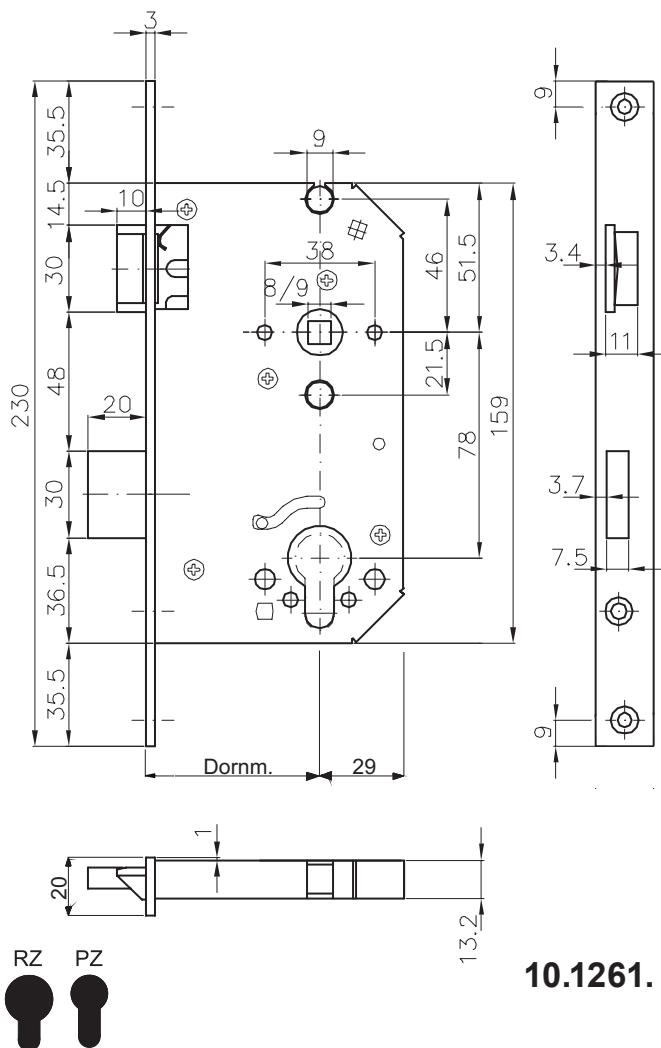

Einsteckschloss,
 leichte Ausführung, Sichtteile verzinkt, Stulp abgerundet,
 ohne Schliessblech.

10.1214. . .

Code	Lochung	Dormm.	Richtung
11	BB, mit 1 Zifferschlüssel	60 mm	DIN links
12	BB, mit 1 Zifferschlüssel	60 mm	DIN rechts
61	Kaba, RZ, mit Wechsel	60 mm	DIN links
62	Kaba, RZ, mit Wechsel	60 mm	DIN rechts
71	Hahn, PZ, mit Wechsel	60 mm	DIN links
72	Hahn, PZ, mit Wechsel	60 mm	DIN rechts

- Winkelschliessbleche 10.1213. rund oder eckig auf Anfrage!

10.1214.

Einsteckschloss CASA Beta,

mit Wechsel, Nuss 8 oder 9 mm einteilig, Riegeltour 1 x 20 mm, Falle und Riegel Stahl matt vernickelt, Rest verzinkt, ohne Schliessblech.

10.1261. . .

Mit eckigem Stulp 230 x 20 x 3 mm

Code	Lochung	Dormm.	Nuss	Richtung
6160.08	Kaba, RZ	60 mm	8 mm	DIN links
6170.08	Kaba, RZ	70 mm	8 mm	DIN links
6180.08	Kaba, RZ	80 mm	8 mm	DIN links
6260.08	Kaba, RZ	60 mm	8 mm	DIN rechts
6270.08	Kaba, RZ	70 mm	8 mm	DIN rechts
6280.08	Kaba, RZ	80 mm	8 mm	DIN rechts
6160.09	Kaba, RZ	60 mm	9 mm	DIN links
6170.09	Kaba, RZ	70 mm	9 mm	DIN links
6180.09	Kaba, RZ	80 mm	9 mm	DIN links
6260.09	Kaba, RZ	60 mm	9 mm	DIN rechts
6270.09	Kaba, RZ	70 mm	9 mm	DIN rechts
6280.09	Kaba, RZ	80 mm	9 mm	DIN rechts

- Winkelschliessbleche siehe Seite 10.1071!
- Stulp abgerundet auf Anfrage!
- Hahn, PZ-Ausführung auf Anfrage!
- Sonderausführungen auf Anfrage!

10.1261.