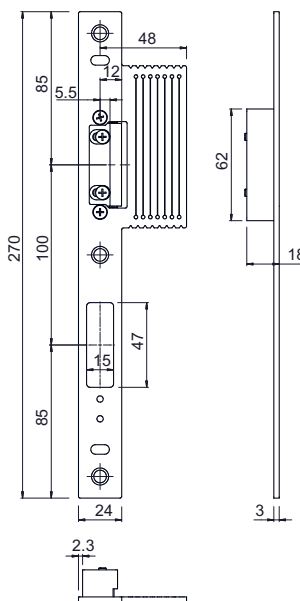

10.1448.0320 

VariFlex
Lappenschliessblech
Edelstahl, eckig,
320 x 29,5 x 3 mm
DIN L / DIN R
(14421.R6233)

Passend zu sFlipLock

- Standard
- check
- (e)drive
- (e)access

10.1448.0320

10.1448.0270 

VariFlex
Lappenschliessblech
Edelstahl, eckig,
270 x 24 x 3 mm
DIN L / DIN R
(14421.R6233)

Passend zu sFlipLock

- Standard
- check
- (e)drive
- (e)access

10.1448.0270

10.1449.2703 

VariFlex
Flachschliessblech
Edelstahl, eckig,
270 x 24 x 3 mm
DIN L / DIN R
(14421.R6333)

Passend zu sFlipLock

- Standard
- check
- (e)drive
- (e)access

10.1449.2703

VariFlex 
U-Schliessblech
Edelstahl, eckig,
270 x 24 x 6 mm

10.1449.2706.01 DINL
(14421.R6932)

10.1449.2706.02 DINR
(14421.R6931)

Passend zu sFlipLock

- Standard
- check
- (e)drive
- (e)access

10.1449.2706.01
10.1449.2706.02

Für Türöffnung

DIN links (wie Abbildung)

DIN rechts (gegengleich)