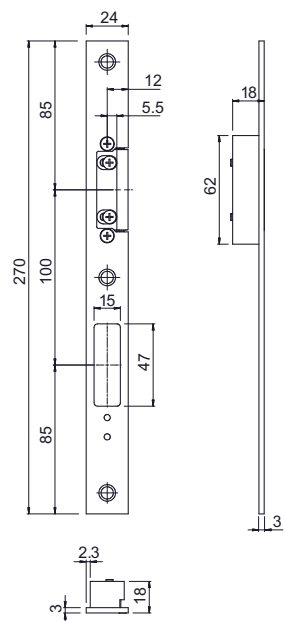

10.1448.0320 

VariFlex
Lappenschliessblech
Edelstahl, eckig,
320 x 29,5 x 3 mm
DIN L / DIN R
(14421.R6233)

Passend zu sFlipLock

- Standard
- check
- (e)drive
- (e)access

10.1448.0320

10.1448.0270 

VariFlex
Lappenschliessblech
Edelstahl, eckig,
270 x 24 x 3 mm
DIN L / DIN R
(14421.R6233)

Passend zu sFlipLock

- Standard
- check
- (e)drive
- (e)access

10.1448.0270

10.1449.2703 

VariFlex
Flachschliessblech
Edelstahl, eckig,
270 x 24 x 3 mm
DIN L / DIN R
(14421.R6333)

Passend zu sFlipLock

- Standard
- check
- (e)drive
- (e)access

10.1449.2703

VariFlex 
U-Schliessblech
Edelstahl, eckig,
270 x 24 x 6 mm

10.1449.2706.01 DINL
(14421.R6932)

10.1449.2706.02 DINR
(14421.R6931)

Passend zu sFlipLock

- Standard
- check
- (e)drive
- (e)access

10.1449.2706.01
10.1449.2706.02

Für Türöffnung

DIN links (wie Abbildung)

DIN rechts (gegengleich)