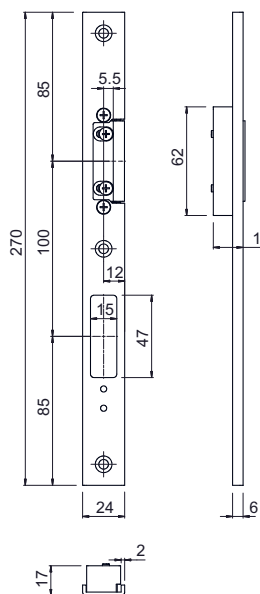

10.1448.0320 

VariFlex
Lappenschliessblech
Edelstahl, eckig,
320 x 29,5 x 3 mm
DIN L / DIN R
(14421.R6233)

Passend zu sFlipLock

- Standard
- check
- (e)drive
- (e)access

10.1448.0320

10.1448.0270 

VariFlex
Lappenschliessblech
Edelstahl, eckig,
270 x 24 x 3 mm
DIN L / DIN R
(14421.R6233)

Passend zu sFlipLock

- Standard
- check
- (e)drive
- (e)access

10.1448.0270

10.1449.2703 

VariFlex
Flachschliessblech
Edelstahl, eckig,
270 x 24 x 3 mm
DIN L / DIN R
(14421.R6333)

Passend zu sFlipLock

- Standard
- check
- (e)drive
- (e)access

10.1449.2703

VariFlex 
U-Schliessblech
Edelstahl, eckig,
270 x 24 x 6 mm

10.1449.2706.01 DINL
(14421.R6932)

10.1449.2706.02 DINR
(14421.R6931)

Passend zu sFlipLock

- Standard
- check
- (e)drive
- (e)access

10.1449.2706.01
10.1449.2706.02

Für Türöffnung

DIN links (wie Abbildung)

DIN rechts (gegengleich)