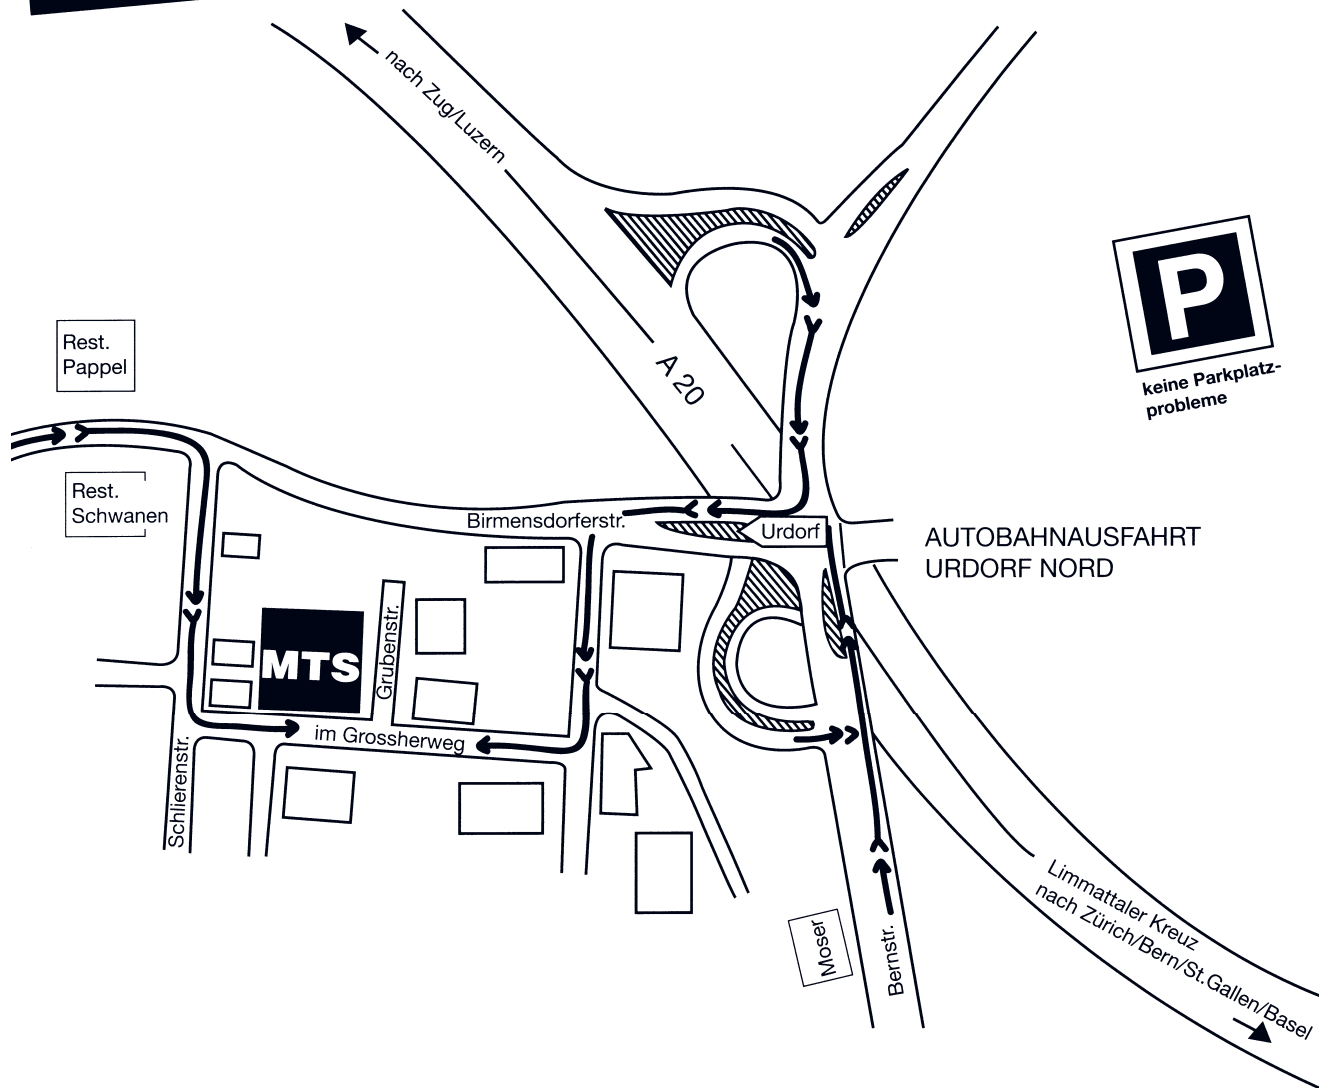

Postadresse

MTS Metallbaubeschläge AG

Postfach

CH-8902 Urdorf

**So einfach finden Sie
uns in Urdorf:**

MTS Filialen

MTS Metallbaubeschläge
Wankdorffeldstrasse 88
3014 Bern

Telefon 044 735 34 40
Telefax 044 735 34 49